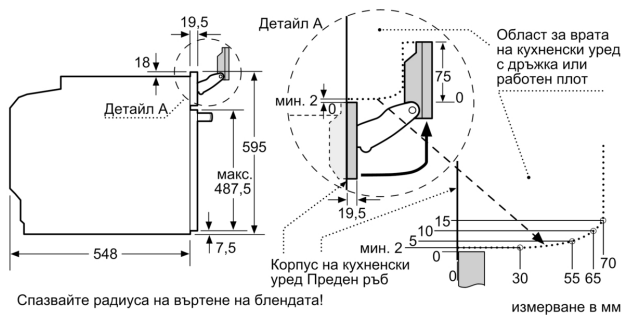

Ако уредът се монтира под плот, трябва да се спазва следната дебелина на работния плот (респ. вкл. долната конструкция).

Тип плот	мин. дебелина на работния плот	
	изпъкнал	изравнен
Индукционен плот	37 мм	38 мм
Цял индукционен плот	47 мм	48 мм
Газов плот	30 мм	38 мм
Електрически плот	27 мм	30 мм