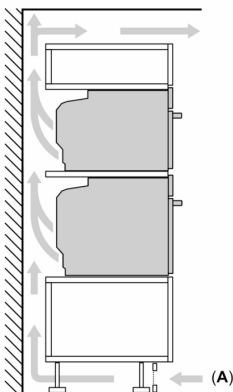

**Серия 8, Парна фурна, 60 x 60 cm,
Черно
HRG7784B1**

Монтиране на два уреда един над друг
Обмен въздух

A: Вход за въздух $\geq 200 \text{ cm}^2$