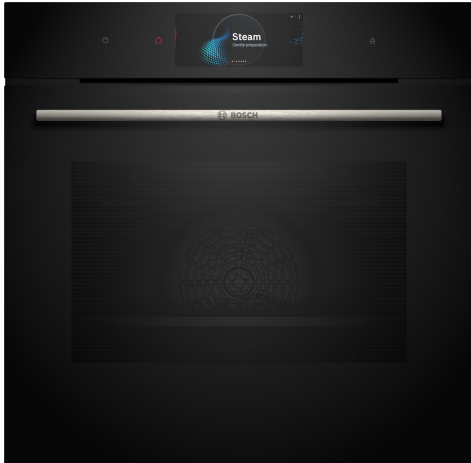

**Серия 8, Парна фурна, 60 x 60 cm,
Черно
HRG7784B1**

Вградената фурна с добавена пара с Digital Control Ring и TFT-тъчдисплей. Функция Assist за ястия: автоматично подготвя ястията ви, така че да са хрупкави и сочни, PerfectRoast Plus, PerfectBake Plus, Home Connect за управление чрез приложението.

- Удобен и иновативен начин за избор на настройки на фурната с дигитален контролен пръстен.
- Сензорен дисплей TFT Pro – удобно управление с иновативния дигитален контролен пръстен и пълноразмерен TFT сензорен екран.
- Функцията Automatic Switch-off – готвенето автоматично спира веднага щом ястието е готово.
- PerfectBake Plus – регулира настройките и ви известява точно кога да извадите ястието от фурната.
- С PerfectRoast Plus разбирате точно кога ястието ви е перфектно изпечено, където и да сте.

Серия 8, Парна фурна, 60 x 60 cm, Черно HRG7784B1

Вградената фурна с добавена пара с Digital Control Ring и TFT-тъчдисплей. Функция Assist за ястия: автоматично подготвя ястията ви, така че да са хрупкави и сочни, PerfectRoast Plus, PerfectBake Plus, Home Connect за управление чрез приложението.

Функции за готвене

- Фурна с 22 програми: 4D горещ въздух, горно/долно нагряване, Грил с циркулация на горещ въздух, Грил за цялата повърхност, Vario-грил за малка повърхност, нагряване „Пица”, долно нагряване, интензивно нагряване, готвене при ниска температура, размразяване, затопляне на съдове, обезводняване, поддържане на температура, Горещ въздух деликатно, горно/ долно нагряване леко, регенериране, втасване, Hot air grilling, warm, 4D Hot air, Conventional heat
- Регулиране на температурата от 30 °C - 300 °C
- Обем: 71 л