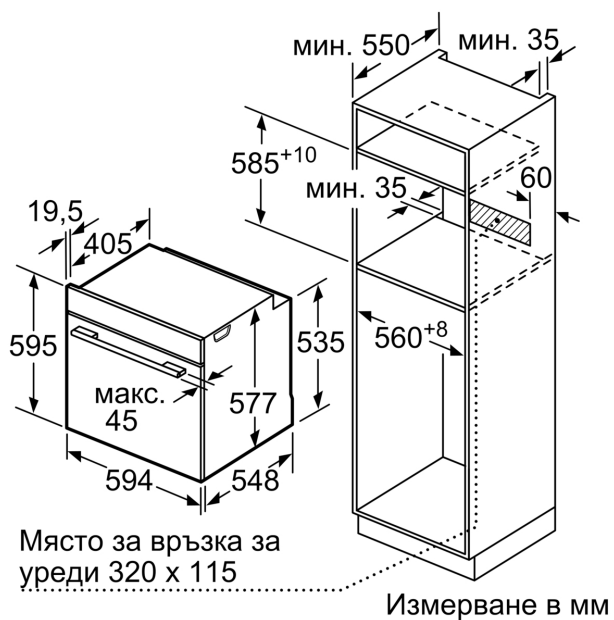

Ако уредът се монтира под плот, трябва да се спазва следната дебелина на работния плот (респ. вкл. долната конструкция).

Тип плот	мин. дебелина на работния плот	
	изпъкнал	изравнен
Индукционен плот	37 мм	38 мм
Цял индукционен плот	47 мм	48 мм
Газов плот	30 мм	38 мм
Електрически плот	27 мм	30 мм