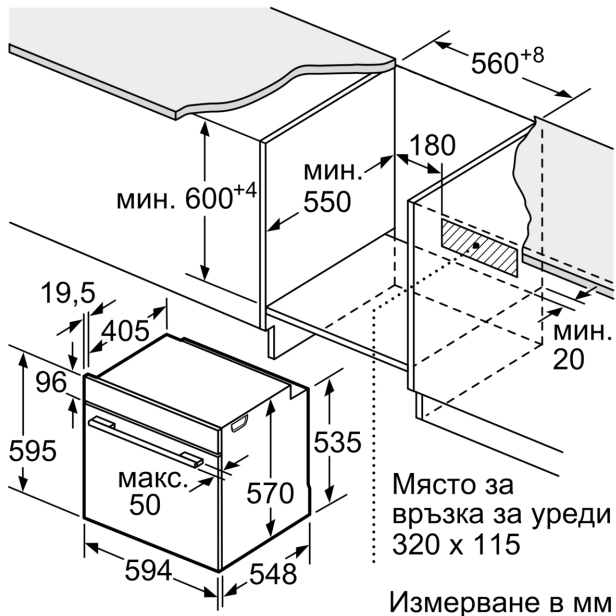

- Размери на уреда (В x Ш x Д): 595 мм x 594 мм x 548 мм
- Размери на нишата (В x Ш x Д): 585 мм - 595 мм x 560 мм - 568 мм x 550 мм
- Моля, имайте предвид размерите за вграждане, които са показани на чертежа за монтаж
- Препоръчваме ви да изберете допълнителни продукти в рамките на SER4, за да осигурите оптимална дизайнерска комбинация на вашите уреди за вграждане.

Акcesoари

- 1 x M**0176, 1 x M**0203

Околна среда и сигурност

- Заклучване за защита от деца с индивидуална настройка

Техническа информация:

- Дължина на кабела на ел. мрежа: 120 cm
- 220 - 240 V
- Общ свързан електрически товар: 3.4 KW
- Клас на енергийна ефективност (съгл. EU Nr. 65/2014): A(в скала за енергийна ефективност от A+++ до D)
- Енергиен разход на цикъл в конвенционален режим:0.97 kWh
- Енергиен разход на цикъл в режим циркулация:0.81 kWh
- Брой на отделенията: 1 Топлинен източник: електрически Обем:71 л

**Серия 4, Парна фурна, 60 x 60 см,
Неръждаема стомана
HRA534ES0**

Измерване в мм

A: 19,5 мм
B: Място за свързване на уреда 320 x 115 мм

Монтаж с плот.