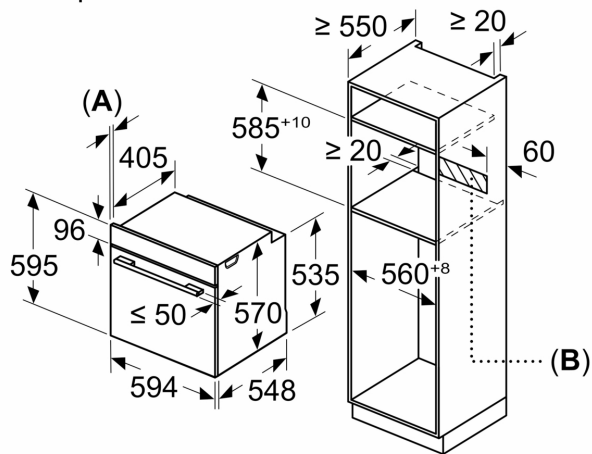

- Размери на уреда (В x Ш x Д): 595 мм x 594 мм x 548 мм
- Размери на нишата (В x Ш x Д): 585 мм - 595 мм x 560 мм - 568 мм x 550 мм
- Моля, имайте предвид размерите за вграждане, които са показани на чертежа за монтаж
- Препоръчваме ви да изберете допълнителни продукти в рамките на SER4, за да осигурите оптимална дизайнерска комбинация на вашите уреди за вграждане.

Акcesoари

- 1 x M**0176, 1 x M**0203

Околна среда и сигурност

- Заклучване за защита от деца с индивидуална настройка

Техническа информация:

- Дължина на кабела на ел. мрежа: 120 cm
- 220 - 240 V
- Общ свързан електрически товар: 3.4 KW
- Клас на енергийна ефективност (съгл. EU Nr. 65/2014): A(в скала за енергийна ефективност от A+++ до D)
- Енергиен разход на цикъл в конвенционален режим:0.97 kWh
- Енергиен разход на цикъл в режим циркулация:0.81 kWh
- Брой на отделенията: 1 Топлинен източник: електрически Обем:71 л

**Серия 4, Парна фурна, 60 x 60 см,
Неръждаема стомана
HRA534ES0**

Измерване в мм

A: 19,5 мм
B: Място за свързване на уреда 320 x 115 мм

Монтаж с плот.