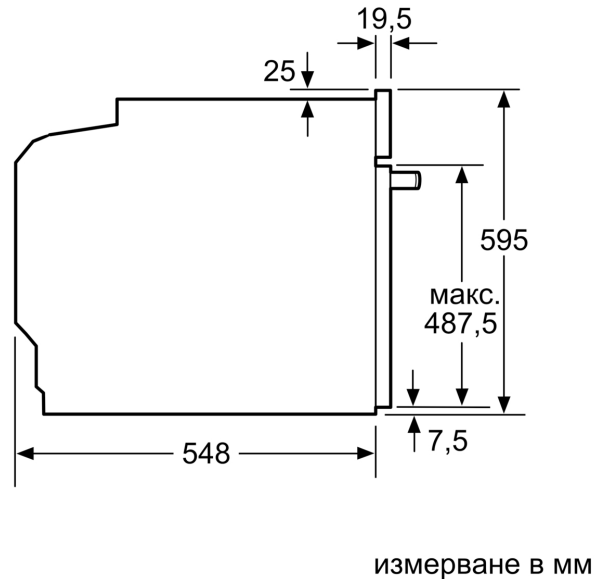

- Размери на уреда (В x Ш x Д): 595 мм x 594 мм x 548 мм
- Размери на нишата (В x Ш x Д): 585 мм - 595 мм x 560 мм - 568 мм x 550 мм
- Моля, имайте предвид размерите за вграждане, които са показани на чертежа за монтаж
- Препоръчваме ви да изберете допълнителни продукти в рамките на SER4, за да осигурите оптимална дизайнерска комбинация на вашите уреди за вграждане.

Акcesoари

- 1 x M**0176, 1 x M**0203

Околна среда и сигурност

- Заклучване за защита от деца с индивидуална настройка

Техническа информация:

- Дължина на кабела на ел. мрежа: 120 cm
- 220 - 240 V
- Общ свързан електрически товар: 3.4 KW
- Клас на енергийна ефективност (съгл. EU Nr. 65/2014): A(в скала за енергийна ефективност от A+++ до D)
- Енергиен разход на цикъл в конвенционален режим:0.97 kWh
- Енергиен разход на цикъл в режим циркулация:0.81 kWh
- Брой на отделенията: 1 Топлинен източник: електрически Обем:71 л

**Серия 4, Парна фурна, 60 x 60 см,
Неръждаема стомана
HRA534ES0**

Измерване в мм

A: 19,5 мм
B: Място за свързване на уреда 320 x 115 мм

Монтаж с плот.