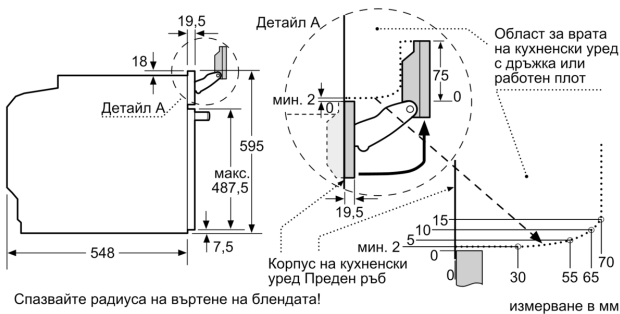

**Серия 8, Комбинирана
микровълнова фурна с добавена
пара, 60 x 60 cm, Неръждаема
стомана
HNG6764S6**

Ако уредът се монтира под плот, трябва да се спазва следната дебелина на работния плот (респ. вкл. долната конструкция).

Тип плот	мин. дебелина на работния плот	
	изпъкнал	изравнен
Индукционен плот	37 мм	38 мм
Цял индукционен плот	47 мм	48 мм
Газов плот	30 мм	38 мм
Електрически плот	27 мм	30 мм