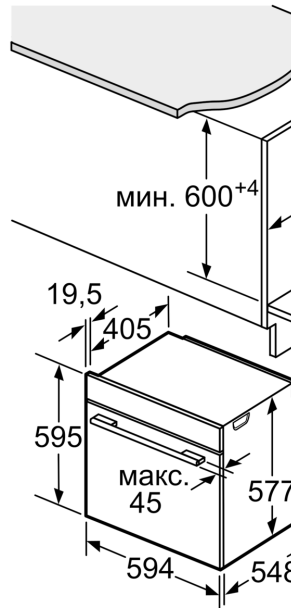

Техническа информация:

- Дължина на кабела на ел. мрежа: 120 cm
- Номинална мощност: 3.6 kW
- Размери на уреда (В x Ш x Д): 595 mm x 594 mm x 548 mm
- Размери на нишата (В x Ш x Д): 560 mm - 568 mm x 585 mm - 595 mm x 550 mm
- Моля, имайте предвид размерите за вграждане, които са показани на чертежа за монтаж
- Интелигентна инверторна технология: максималната мощност се намалява до 600 W при по-продължително готвене.

**Серия 8, Комбинирана
микровълнова фурна с добавена
пара, 60 x 60 cm, Неръждаема
стомана
HNG6764S1**

Ако уредът се монтира трябва да се спазва на работния плот (реконструкция).

Тип плот

Индукционен плот

Цял индукционен плот

Газов плот

Електрически плот

и:

Място за връзка за уреди 320 x 115

Проветряванев цок мин. 50