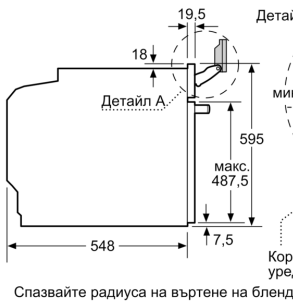

**Серия 8, Комбинирана
микровълнова фурна с добавена
пара, 60 x 60 cm, Неръждаема
стомана
HNG6764S1**

Ако уредът се монтира трябва да се спазва на работния плот (реконструкция).

Тип плот

Индукционен плот

Цял индукционен плот

Газов плот

Електрически плот

и: