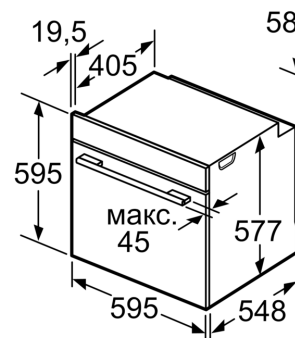

Техническа информация:

- Дължина на кабела на ел. мрежа: 120 cm
- Номинална мощност: 3.6 kW
- Размери на уреда (В x Ш x Д): 595 mm x 594 mm x 548 mm
- Размери на нишата (В x Ш x Д): 560 mm - 568 mm x 585 mm - 595 mm x 550 mm
- Моля, имайте предвид размерите за вграждане, които са показани на чертежа за монтаж
- Интелигентна инверторна технология: максималната мощност се намалява до 600 W при по-продължително готвене.

Цял индукционен плот

Газов плот

Електрически плот

и:

Място за връзка за уреди 320 x 115

Проветряванев цок мин. 50