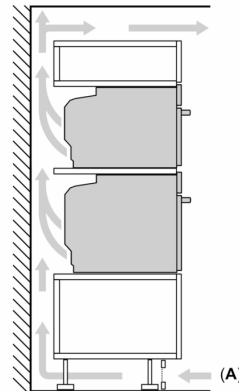

### Размери:

- Размери на уреда ( В x Ш x Д): 595 mm x 594 mm x 548 mm
- Размери на нишата (В x Ш x Д): 585 mm - 595 mm x 560 mm - 568 mm x 550 mm
- Моля, имайте предвид размерите за вграждане, които са показани на чертежа за монтаж

## Серия 8, Комбинирана фурна с микровълни, 60 x 60 cm, Черно HMG778NB1

Измерване в mm

- A: 19,5 mm
- B: Место за свързване на уреда 320 x 115 mm
- C: Вентилационна площ в основата ≥ 200 cm<sup>2</sup>

Монтиране на два уреда един над друг  
Обмен въздух