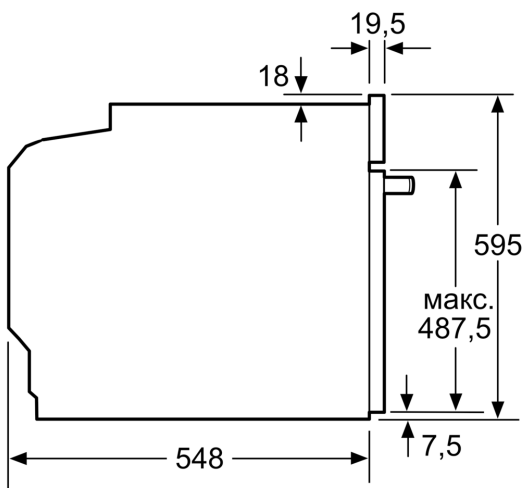

### Размери:

- Размери на уреда ( В x Ш x Д): 595 mm x 594 mm x 548 mm
- Размери на нишата (В x Ш x Д): 585 mm - 595 mm x 560 mm - 568 mm x 550 mm
- Моля, имайте предвид размерите за вграждане, които са показани на чертежа за монтаж

## Серия 8, Комбинирана фурна с микровълни, 60 x 60 cm, Черно HMG778NB1

Измерване в mm

- A: 19,5 mm
- B: Место за свързване на уреда 320 x 115 mm
- C: Вентилационна площ в основата ≥ 200 cm<sup>2</sup>

Монтиране на два уреда един над друг  
Обмен въздух

A: Вход за въздух ≥ 200 cm<sup>2</sup>

измерване в mm

Ако уредът се монтира под плот, трябва да се спазва следната дебелина на работния плот (респ. вкл. долната конструкция).

Тип плот	мин. дебелина на работния плот	
	изпъкнал	изравнен
Индукционен плот	37 mm	38 mm
Цял индукционен плот	47 mm	48 mm
Газов плот	30 mm	38 mm
Електрически плот	27 mm	30 mm