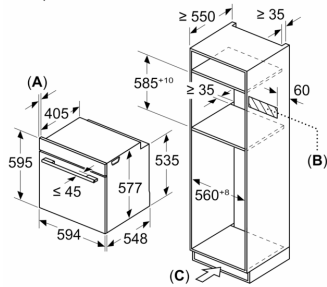

Серия 8, Комбинирана фурна с микровълни, 60 x 60 cm, Черно HMG778NB1

Измерване в mm

- A: 19,5 mm
- B: Место за свързване на уреда 320 x 115 mm
- C: Вентилационна площ в основата ≥ 200 cm²

Монтиране на два уреда един над друг
Обмен въздух