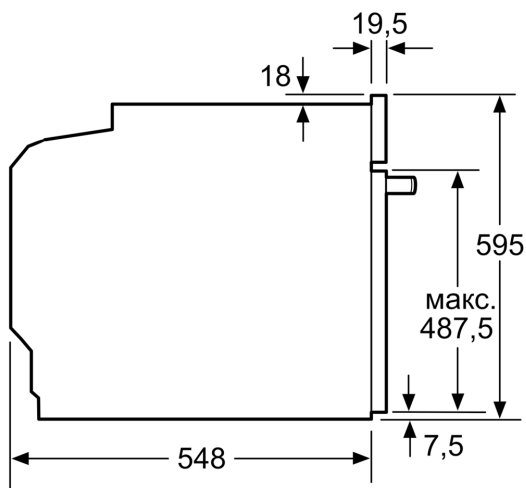

измерване в mm

Ако уредът се монтира под плот, трябва да се спазва следната дебелина на работния плот (респ. вкл. долната конструкция).

Тип плот	мин. дебелина на работния плот	
	изпъкнал	изравнен
Индукционен плот	37 mm	38 mm
Цял индукционен плот	47 mm	48 mm
Газов плот	30 mm	38 mm
Електрически плот	27 mm	30 mm