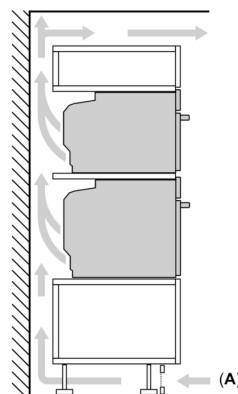

- HomeConnect готов за WLAN

Акcesoари

- 1 x M**0118, 1 x M**0176, 1 x M**0203

Околна среда и сигурност

- Студена врата макс. 30°C
- (измерване при 180°C температура на фурната / начин на загреване: горно/долно след 1 час в средата на стъклото)
- 4 Бр. остъклена CoolTouch врата
- Заклучване на вратата електронно
- Заклучване за защита от деца с индивидуална настройка
- Защитно автоматично изключване Индикация за остатъчна топлина Стартов бутон Превключвател на вратата

Техническа информация:

- Дължина на кабела на ел. мрежа: 120 cm
- 220 - 240 V
- Общ свързан електрически товар: 3.6 KW

Размери:

- Размери на уреда (В x Ш x Д): 595 mm x 594 mm x 548 mm
- Размери на нишата (В x Ш x Д): 585 mm - 595 mm x 560 mm - 568 mm x 550 mm
- Моля, имайте предвид размерите за вграждане, които са показани на чертежа за монтаж

Серия 8, Комбинирана фурна с микровълни, 60 x 60 cm, Черно HMG776KB1

Измерване в mm

A: 19,5 mm

B: Место за свързване на уреда 320 x 115 mm

C: Вентилационна площ в основата ≥ 200 cm²

Монтиране на два уреда един над друг

Обмен въздух

A: Вход за въздух ≥ 200 cm²

измерване в mm

Ако уредът се монтира под плот, трябва да се спазва следната дебелина на работния плот (респ. вкл. долната конструкция).

| Тип плот | мин. дебелина на работния плот | |
|----------------------|--------------------------------|----------|
| | изпъкнал | изравнен |
| Индукционен плот | 37 mm | 38 mm |
| Цял индукционен плот | 47 mm | 48 mm |
| Газов плот | 30 mm | 38 mm |
| Електрически плот | 27 mm | 30 mm |