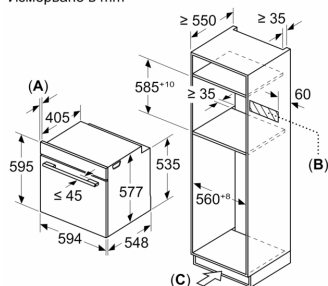

Техническа информация:

- Дължина на кабела на ел. мрежа: 120 cm
- 220 - 240 V
- Общ свързан електрически товар: 3.6 KW

Размери:

- Размери на уреда (В x Ш x Д): 595 mm x 594 mm x 548 mm
- Размери на нишата (В x Ш x Д): 585 mm - 595 mm x 560 mm - 568 mm x 550 mm
- Моля, имайте предвид размерите за вграждане, които са показани на чертежа за монтаж

Серия 8, Комбинирана фурна с микровълни, 60 x 60 cm, Черно HMG776KB1

Измерване в mm

A: 19,5 mm

B: Место за свързване на уреда 320 x 115 mm

C: Вентилационна площ в основата ≥ 200 cm²

Монтиране на два уреда един над друг