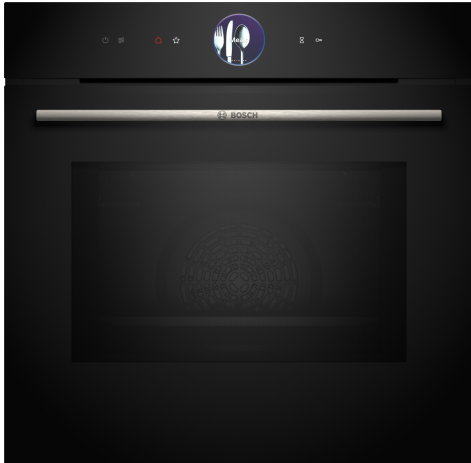

Серия 8, Комбинирана фурна с микровълни, 60 x 60 cm, Черно HMG776KB1

HEZ327000 Каменна плоча за печене, HEZ532010 Универсална тава, незалепващо керамично, HEZ617000 Тава за пица, кръгла, HEZ629070 Грил тава, HEZ631070 :, HEZ632070 :, HEZ633001 Капак за дълбока тава, HEZ633070 Професионална дълбока тава, HEZ633073 Професионална дълбока тава, HEZ634000 :, HEZ635001 :, HEZ636000 Стъклена тава, HEZ660060 :, HEZ664000 :, HEZ915003 :, HEZG0AS00 :

Микровълнова фурна за вграждане с дигитален контролен пръстен и TFT сензорен дисплей: получавате вкусни печени и печени храни за много кратко време. Home Connect за управление чрез приложението.

- Удобен и иновативен начин за избор на настройки на фурната с дигитален контролен пръстен.
- Сензорен екран TFT Plus – безупречно управление с дигитален контролен пръстен от ново поколение и вече по-голям сензорен TFT дисплей
- Функцията Automatic Switch-off – готвенето автоматично спира веднага щом ястието е готово.
- Функцията Oven Assistant с гласов контрол – безкрайно лесно задаване на подходящата програма.
- Самопочистване с пиролиза – функция за автоматично почистване на фурната, а вие само трябва да избършете остатъчната пепел.

Серия 8, Комбинирана фурна с микровълни, 60 x 60 cm, Черно HMG776KB1

Микровълнова фурна за вграждане с дигитален контролен пръстен и TFT сензорен дисплей: получавате вкусни печени и печени храни за много кратко време. Home Connect за управление чрез приложението.