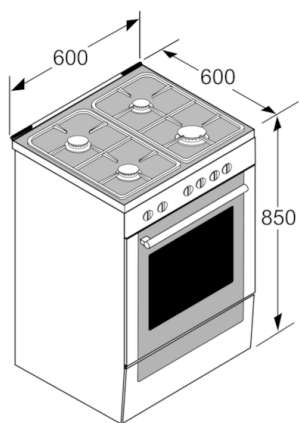

**Serie | 6, Комбинирана готварска печка,
неръждаема стомана
HGD747355F**

Измерване в мм