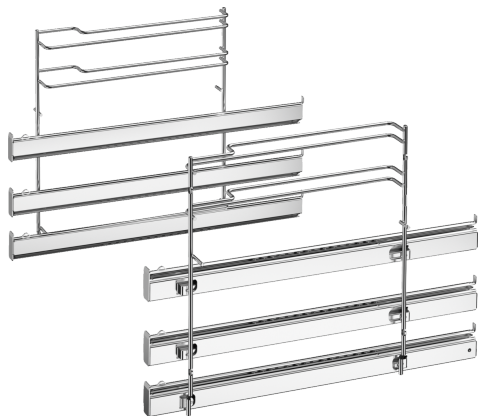

Удължителна релса, 3 нива HEZ638D30

Техническа информация

размери на опакован уред (В x Ш x Д): 90 x 310 x 410 mm
размери на палета: 100.0 x 80.0 x 120.0
стандартен брой единици за палет: 50
Нето тегло: 3.2 kg
Бруто тегло: 3.5 kg
EAN код: 4242002810195