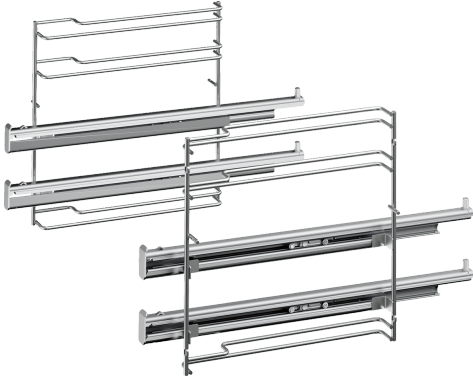

Удължителна релса, 2 нива HEZ638270

Техническа информация

размери на опакован уред (В x Ш x Д): 85 x 300 x 415 mm
размери на палета: 95.0 x 80.0 x 120.0
стандартен брой единици за палет: 48
Нето тегло: 2.4 kg
Бруто тегло: 2.7 kg
EAN код: 4242002810140

4 242002 810140

Удължителна релса, 2 нива HEZ638270

HEZ638270

Пълно телескопично изтегляне, двойно

- Материал: неръждаема стомана
- Този аксесоар е подходящ за пиролитично самопочистване.
- Макс. товар: 16 kg
- Моля, проверете съвместимостта с вашия уред, преди да поръчате чрез „Подхожда ли този продукт на моя уред?“.