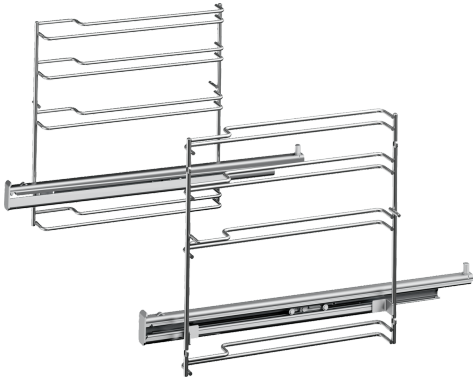

## Удължителна релса, 1 ниво HEZ638170

### Техническа информация

размери на опакован уред (В x Ш x Д): ..... 85 x 300 x 410 mm  
размери на палета: ..... 95.0 x 80.0 x 120.0  
стандартен брой единици за палет: ..... 48  
Нето тегло: ..... 1.6 kg  
Бруто тегло: ..... 1.9 kg  
EAN код: ..... 4242002810119

## Удължителна релса, 1 ниво HEZ638170

---