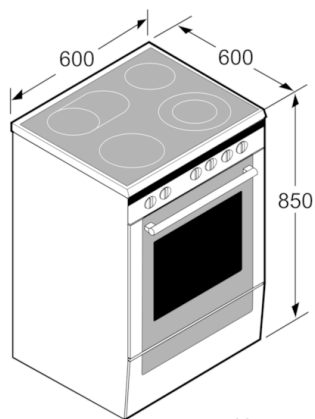

**Готварски плот:**

- Стъклокерамичен плот
- 4 HighSpeed котлона, от които 1 с разширяема зона
- отпред ляво: стандартна зона за готвене 1.8 KW
- отзад ляво: стандартна зона за готвене 1.8 KW
- отзад дясно: стандартна зона за готвене 1.2 KW
- отпред дясно: двукръгова зона 0.75 KW, 2.2 KW

**Система на отваряне**

- Поставка за закачане на тавите
- Телескопично изтегляне като допълнителен аксесоар

**Сигурност:**

- Температура на вратата 40 °C
- 4 -степенен индикатор за остатъчна топлина
- Фурна със защита за деца

**Serie | 4, Електрическа готварска печка,  
Бяло  
НСА743220F**

---

Измерване в мм