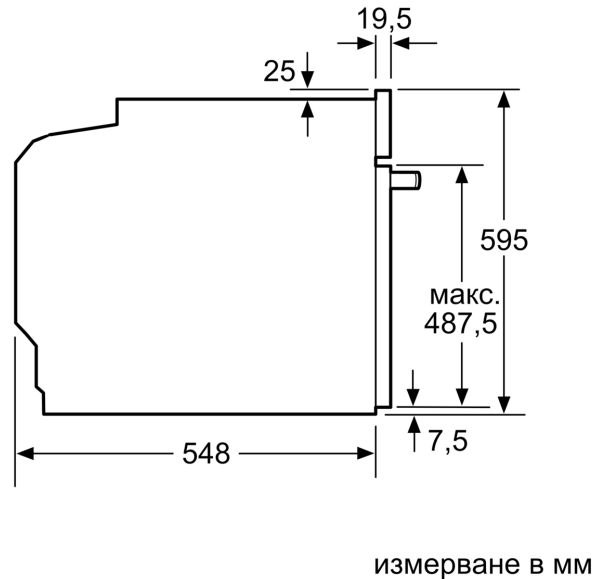

Серия 6, Фурна за вграждане, 60 x 60 см, Неръждаема стомана НВТ278BS0