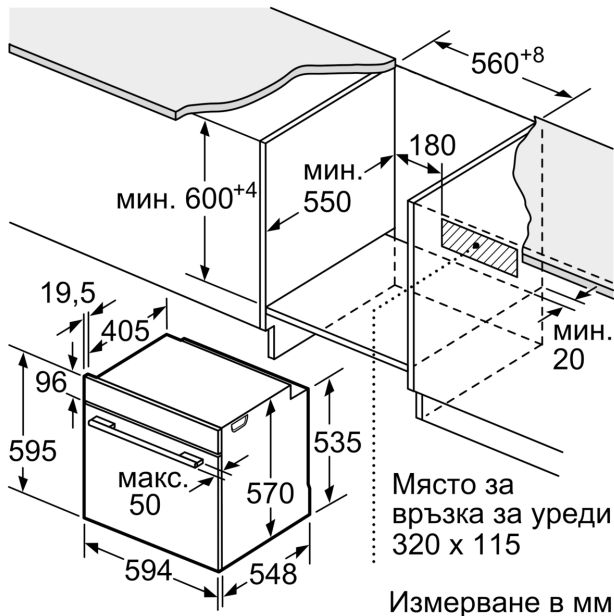

#### Техническа информация:

- Дължина на кабела на ел. мрежа: 120 cm
- Номинална мощност: 3.6 kW
- Клас на енергийна ефективност (съгл. EU Nr. 65/2014): A(в скала за енергийна ефективност от A+++ до D)
- Енергиен разход на цикъл в конвенционален режим: 0.99 kWh
- Енергиен разход на цикъл в режим циркулация: 0.81 kWh
- Брой на отделенията: 1 Топлинен източник: електрически Обем: 71 л

#### Размери:

- Размери на уреда ( В x Ш x Д): 595 мм x 594 мм x 548 мм
- Размери на нишата (В x Ш x Д): 560 мм - 568 мм x 585 мм - 595 мм x 550 мм
- Моля, имайте предвид размерите за вграждане, които са показани на чертежа за монтаж

**Серия 6, Фурна за вграждане, 60 x 60 см, Неръждаема стомана НВТ278BS0**

Измерване в мм

Монтаж с плот.