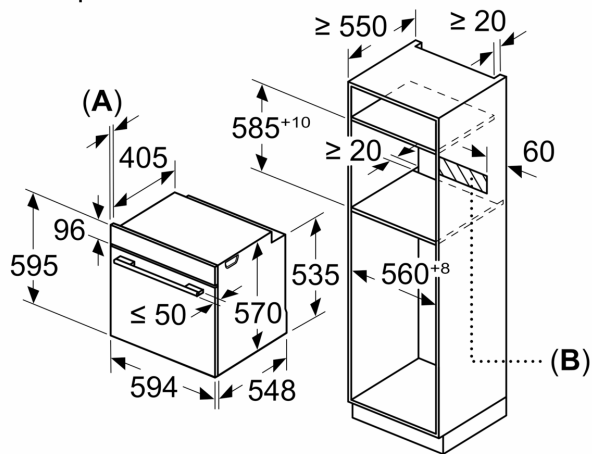

#### Техническа информация:

- Дължина на кабела на ел. мрежа: 120 cm
- Номинална мощност: 3.6 kW
- Клас на енергийна ефективност (съгл. EU Nr. 65/2014): A(в скала за енергийна ефективност от A+++ до D)
- Енергиен разход на цикъл в конвенционален режим: 0.99 kWh
- Енергиен разход на цикъл в режим циркулация: 0.81 kWh
- Брой на отделенията: 1 Топлинен източник: електрически Обем: 71 л

#### Размери:

- Размери на уреда ( В x Ш x Д): 595 мм x 594 мм x 548 мм
- Размери на нишата (В x Ш x Д): 560 мм - 568 мм x 585 мм - 595 мм x 550 мм
- Моля, имайте предвид размерите за вграждане, които са показани на чертежа за монтаж

**Серия 6, Фурна за вграждане, 60 x 60 см, Неръждаема стомана НВТ278BS0**

Измерване в мм

Монтаж с плот.