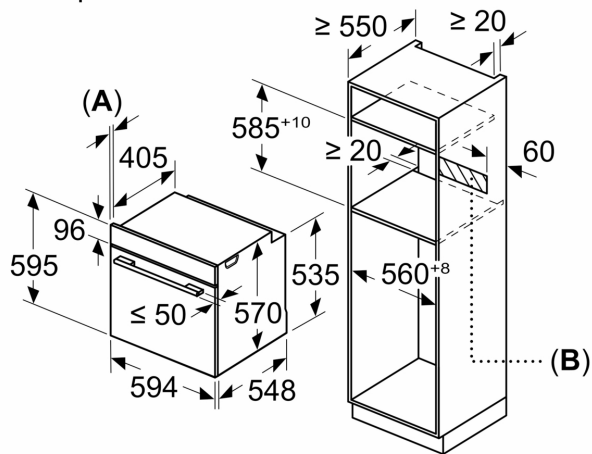

#### Размери:

- Размери на уреда ( В x Ш x Д): 595 мм x 594 мм x 548 мм
- Размери на нишата (В x Ш x Д): 585 мм - 595 мм x 560 мм - 568 мм x 550 мм
- Моля, имайте предвид размерите за вграждане, които са показани на чертежа за монтаж

**Серия 6, Фурна за вграждане, 60 x 60 см, Черно  
HBT237BV0**

Измерване в мм

**A:** 19,5 мм

**B:** Място за свързване на уреда 320 x 115 мм

Монтаж с плот.