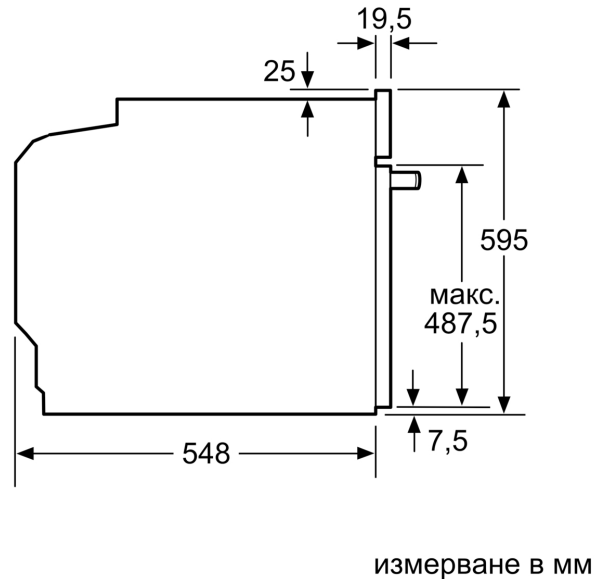

**Серия 6, Фурна за вграждане, 60 x 60 см, Черно
HBT237BV0**