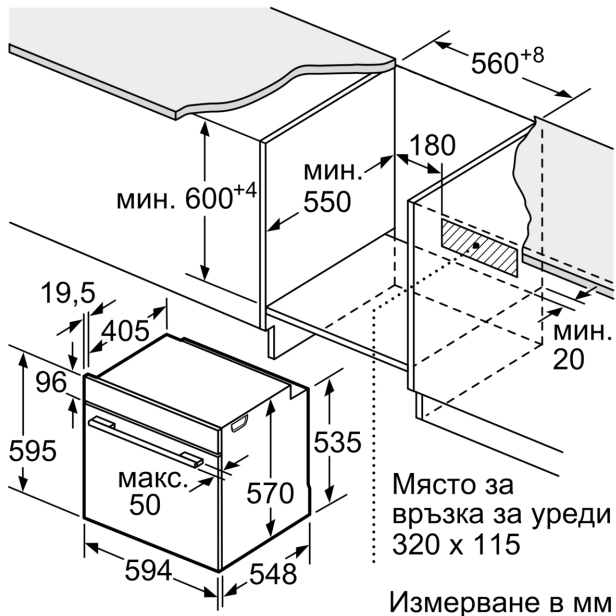

**Серия 6, Фурна за вграждане, 60 x 60 см, Черно
HBT237BV0**