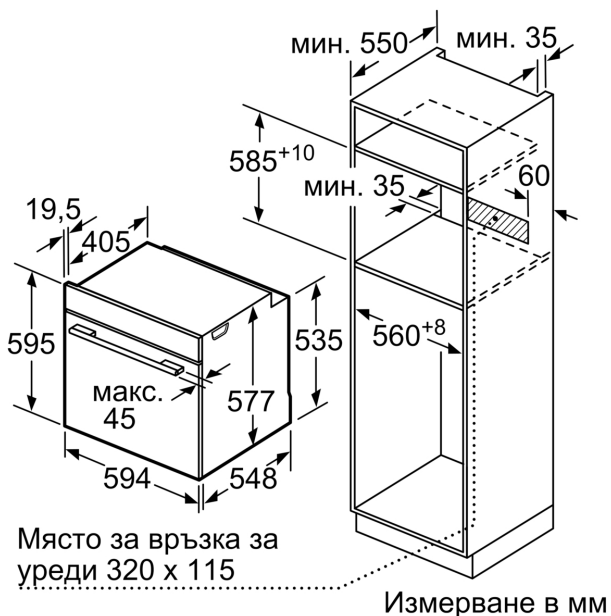

#### Размери:

- Размери на уреда ( В x Ш x Д): 595 мм x 594 мм x 548 мм
- Размери на нишата (В x Ш x Д): 585 мм - 595 мм x 560 мм - 568 мм x 550 мм
- Моля, имайте предвид размерите за вграждане, които са показани на чертежа за монтаж

**Серия 8, Фурна за вграждане, 60 x 60 см, Черно  
HVG7741B1**

Монтиране на два уреда един над друг  
Обмен въздух

A: Вход за въздух  $\geq 200 \text{ cm}^2$

измерване в мм

Измерване в мм

Ако уредът се монтира под плот, трябва да се спазва следната дебелина на работния плот (респ. вкл. долната конструкция).

Тип плот	мин. дебелина на работния плот	
	изпъкнал	изравнен
Индукционен плот	37 мм	38 мм
Цял индукционен плот	47 мм	48 мм
Газов плот	30 мм	38 мм
Електрически плот	27 мм	30 мм