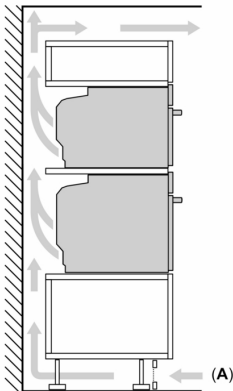

**Серия 8, Фурна за вграждане, 60 x 60 см, Черно
HVG7741B1**

Монтиране на два уреда един над друг
Обмен въздух

A: Вход за въздух $\geq 200 \text{ cm}^2$