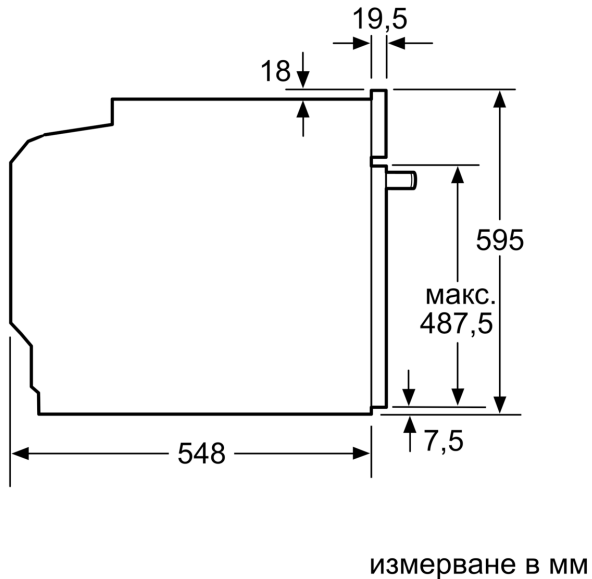

Серия 8, Фурна за вграждане, 60 x 60 см, Неръждаема стомана HBG6764S1