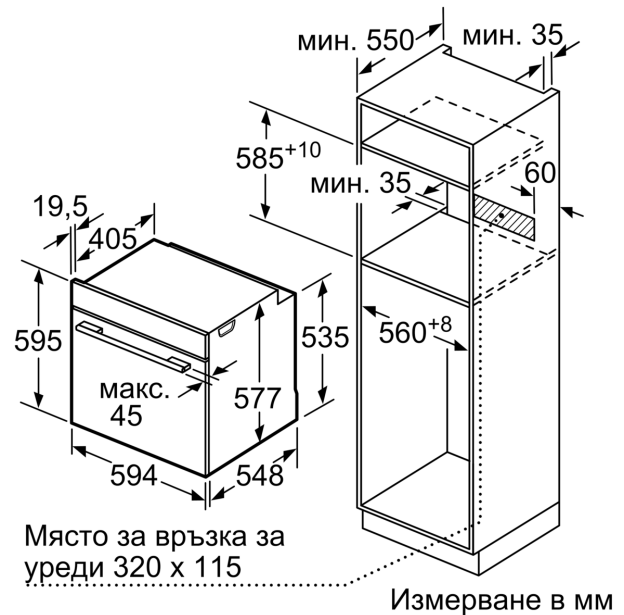

Серия 8, Фурна за вграждане, 60 x 60 см, Неръждаема стомана HBG6764S1