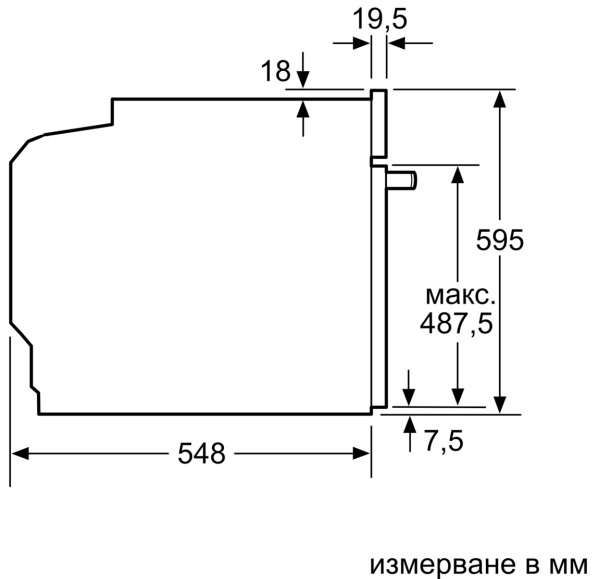

**Серия 8, Фурна за вграждане, 60 x
60 см, Бяло
HVG675BW1**