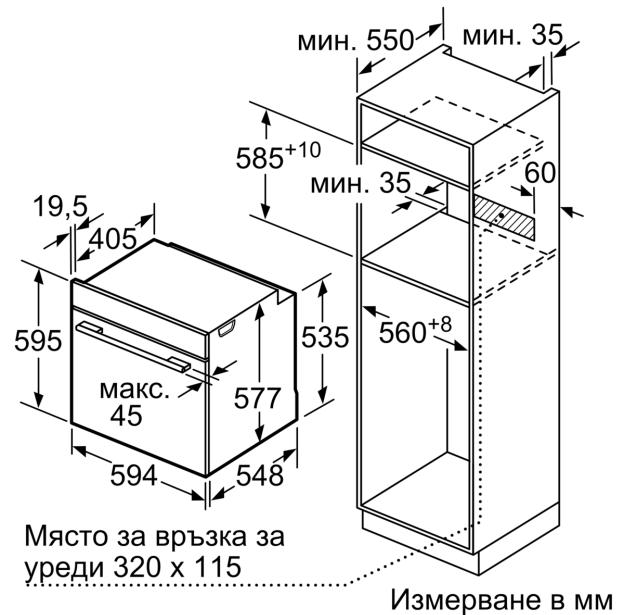

**Серия 8, Фурна за вграждане, 60 x
60 см, Бяло
HVG675BW1**