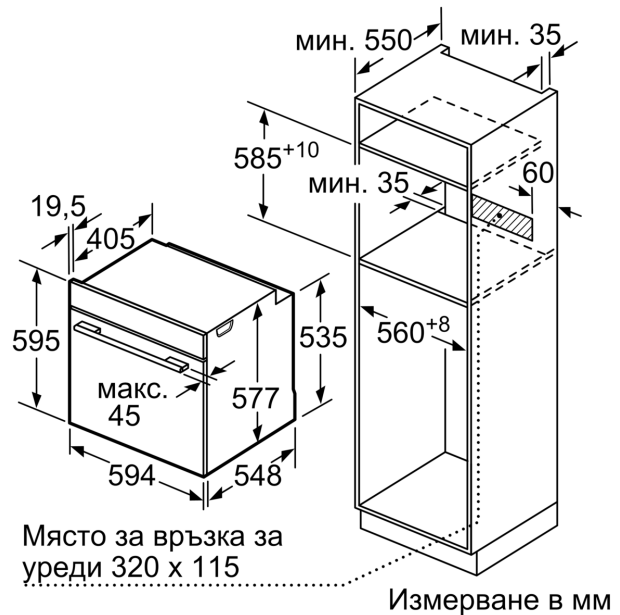

**Серия 8, Фурна за вграждане, 60 x
60 см, Черно
HBG675BB1**