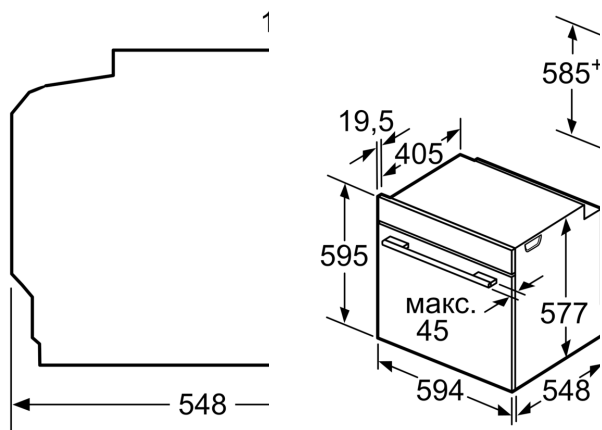

**Серия 8, Фурна за вграждане, 60 x 60 см, Неръждаема стомана
HBG655BS1**

Място за връзка за
уреди 320 x 115

Ако уредът се монтира трябва да се спазва на работния плот (реконструкция).

Тип плот

Индукционен плот

Цял индукционен плот

Газов плот

Електрически плот

и: