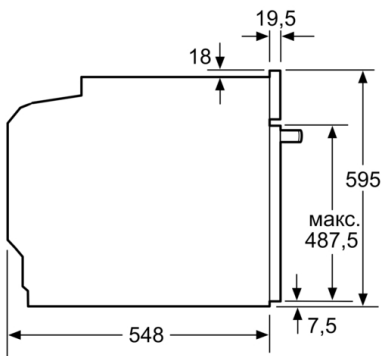

Техническа информация

цвет/материал на лицето : Бял
за вграждане/ свободностоящ : Вграден
Интегрирана система за почистване : Хидролитичен, Частично оборудвана с каталитични панели
p-ри на нишата за монтаж (В x Ш x Д) : 585-595 x 560-568 x 550 mm
размери на уреда : 595 x 594 x 548 mm
размери на опакован уред (В x Ш x Д) : 670 x 680 x 670 mm
Материал на панела за управление : Стъкло
Материал на вратата : стъкло
Нето тегло : 34,8 kg
Използваем обем на раб. камера 1 : 71 l
Метод на готвене : , 4D горещ въздух, Горещ въздух – еко, горно/долно нагриване, Грил на половината ширина, Грил по цялата ширина, Долно нагриване, инфра-грил с циркулация на въздуха, нагриване „Пица”, размразяване
контрол на температурата : електронно
брой лампи : 1
Дължина на захранващия кабел : 120 cm
EAN код : 4242002807638
Брой на работните камери (2010/30/ЕС) : 1
Енергийна ефективност (2010/30/ЕС) : A+
Консумация на енергия конвенционално (2010/30/ЕС) : 0,87 kWh/цикъл
Консумация на енергия при принудена конвекция на въздуха (2010/30/ЕС) : 0,69 kWh/цикъл
Индекс за енергийна ефективност (2010/30/ЕС) : 81,2 %
макс. натоварване на захранващ кабел : 3600 W
Ток : 16 A
Напрежение : 220-240 V
Честота : 60; 50 Hz
Вид щепсел : Gardy щепсел със заземяване

Техническа информация:

- Дължина на кабела на ел. мрежа: 120 cm
- Номинална мощност: 3.6 kW
- Размери на уреда (В x Ш x Д): 595 mm x 594 mm x 548 mm
- Размери на нишата (В x Ш x Д): 560 mm - 568 mm x 585 mm - 595 mm x 550 mm
- Моля, имайте предвид размерите за вграждане, които са показани на чертежа за монтаж

**Серия 8, Фурна за вграждане, 60 x 60 см,
Бяло
HVG633NW1**

измерване в мм

Измерване в мм

Ако уредът се монтира под плот, трябва да се спазва следната дебелина на работния плот (респ. вкл. долната конструкция).