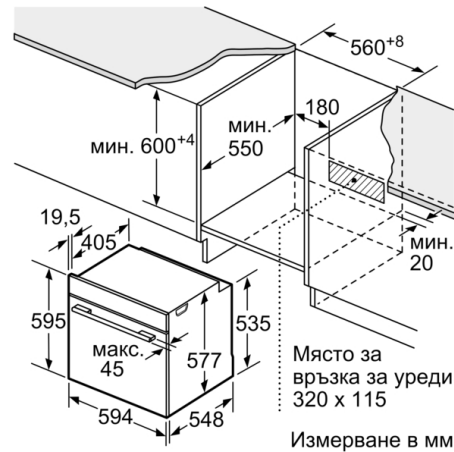

Техническа информация

цвет/материал на лицето : Бял
за вграждане/ свободностоящ : Вграден
Интегрирана система за почистване : Хидролитичен, Частично оборудвана с каталитични панели
p-ри на нишата за монтаж (В x Ш x Д) : 585-595 x 560-568 x 550 mm
размери на уреда : 595 x 594 x 548 mm
размери на опакован уред (В x Ш x Д) : 670 x 680 x 670 mm
Материал на панела за управление : Стъкло
Материал на вратата : стъкло
Нето тегло : 34,8 kg
Използваем обем на раб. камера 1 : 71 l
Метод на готвене : , 4D горещ въздух, Горещ въздух – еко, горно/долно нагриване, Грил на половината ширина, Грил по цялата ширина, Долно нагриване, инфра-грил с циркулация на въздуха, нагриване „Пица”, размразяване
контрол на температурата : електронно
брой лампи : 1
Дължина на захранващия кабел : 120 cm
EAN код : 4242002807638
Брой на работните камери (2010/30/ЕС) : 1
Енергийна ефективност (2010/30/ЕС) : A+
Консумация на енергия конвенционално (2010/30/ЕС) : 0,87 kWh/цикъл
Консумация на енергия при принудена конвекция на въздуха (2010/30/ЕС) : 0,69 kWh/цикъл
Индекс за енергийна ефективност (2010/30/ЕС) : 81,2 %
макс. натоварване на захранващ кабел : 3600 W
Ток : 16 A
Напрежение : 220-240 V
Честота : 60; 50 Hz
Вид щепсел : Gardy щепсел със заземяване

Техническа информация:

- Дължина на кабела на ел. мрежа: 120 cm
- Номинална мощност: 3.6 kW
- Размери на уреда (В x Ш x Д): 595 mm x 594 mm x 548 mm
- Размери на нишата (В x Ш x Д): 560 mm - 568 mm x 585 mm - 595 mm x 550 mm
- Моля, имайте предвид размерите за вграждане, които са показани на чертежа за монтаж

**Серия 8, Фурна за вграждане, 60 x 60 см,
Бяло
HVG633NW1**

измерване в мм

Измерване в мм

Ако уредът се монтира под плот, трябва да се спазва следната дебелина на работния плот (респ. вкл. долната конструкция).

Тип плот	мин. дебелина на работния плот	
	изпъкнал	изравнен
Индукционен плот	37 мм	38 мм
Цял индукционен плот	47 мм	48 мм
Газов плот	30 мм	38 мм
Електрически плот	27 мм	30 мм

Измерване в мм