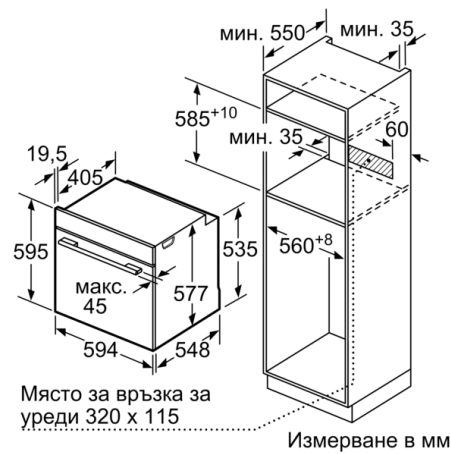

Техническа информация

цвет/материал на лицето : Бял
за вграждане/ свободностоящ : Вграден
Интегрирана система за почистване : Хидролитичен, Частично оборудвана с каталитични панели
p-ри на нишата за монтаж (В x Ш x Д) : 585-595 x 560-568 x 550 mm
размери на уреда : 595 x 594 x 548 mm
размери на опакован уред (В x Ш x Д) : 670 x 680 x 670 mm
Материал на панела за управление : Стъкло
Материал на вратата : стъкло
Нето тегло : 34,8 kg
Използваем обем на раб. камера 1 : 71 l
Метод на готвене : , 4D горещ въздух, Горещ въздух – еко, горно/долно нагриване, Грил на половината ширина, Грил по цялата ширина, Долно нагриване, инфра-грил с циркулация на въздуха, нагриване „Пица”, размразяване
контрол на температурата : електронно
брой лампи : 1
Дължина на захранващия кабел : 120 cm
EAN код : 4242002807638
Брой на работните камери (2010/30/ЕС) : 1
Енергийна ефективност (2010/30/ЕС) : A+
Консумация на енергия конвенционално (2010/30/ЕС) : 0,87 kWh/цикъл
Консумация на енергия при принудена конвекция на въздуха (2010/30/ЕС) : 0,69 kWh/цикъл
Индекс за енергийна ефективност (2010/30/ЕС) : 81,2 %
макс. натоварване на захранващ кабел : 3600 W
Ток : 16 A
Напрежение : 220-240 V
Честота : 60; 50 Hz
Вид щепсел : Gardy щепсел със заземяване

Техническа информация:

- Дължина на кабела на ел. мрежа: 120 cm
- Номинална мощност: 3.6 kW
- Размери на уреда (В x Ш x Д): 595 mm x 594 mm x 548 mm
- Размери на нишата (В x Ш x Д): 560 mm - 568 mm x 585 mm - 595 mm x 550 mm
- Моля, имайте предвид размерите за вграждане, които са показани на чертежа за монтаж

**Серия 8, Фурна за вграждане, 60 x 60 см,
Бяло
HVG633NW1**

измерване в мм

Измерване в мм

Ако уредът се монтира под плот, трябва да се спазва следната дебелина на работния плот (респ. вкл. долната конструкция).