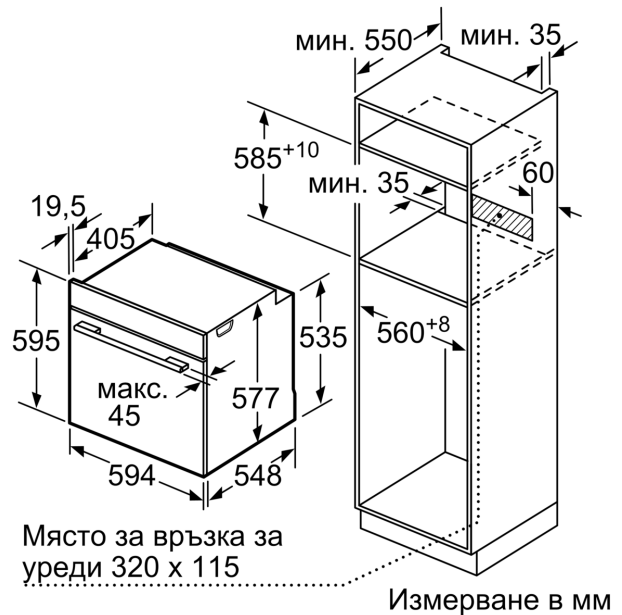

Серия 8, Фурна за вграждане, 60 x 60 см, Неръждаема стомана HBG63NS1