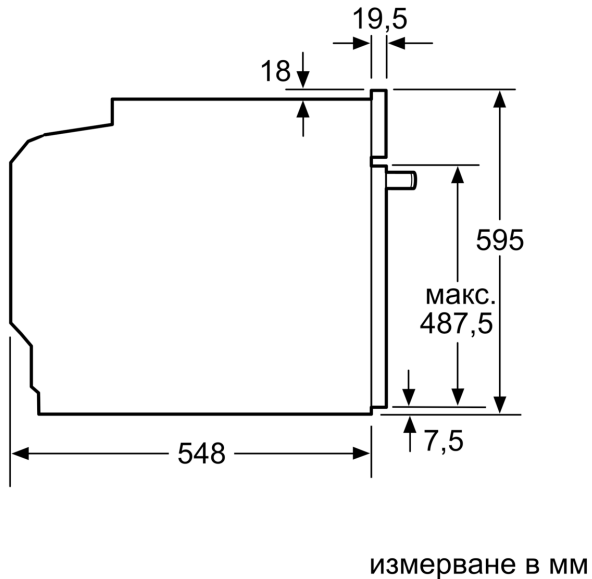

Серия 8, Фурна за вграждане, 60 x 60 см, Неръждаема стомана HBG63NS1