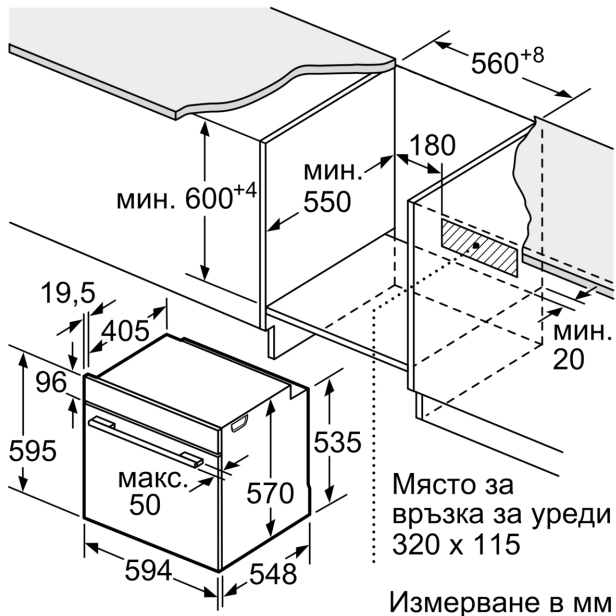

#### Техническа информация:

- Дължина на кабела на ел. мрежа: 120 cm
- 220 - 240 V
- Общ свързан електрически товар: 3.4 KW
- Клас на енергийна ефективност (съгл. EU Nr. 65/2014): A(в скала за енергийна ефективност от A+++ до D)
- Енергиен разход на цикъл в конвенционален режим:0.97 kWh
- Енергиен разход на цикъл в режим циркулация:0.81 kWh

#### Размери:

- Размери на уреда ( В x Ш x Д): 595 мм x 594 мм x 548 мм
- Размери на нишата (В x Ш x Д): 585 мм - 595 мм x 560 мм - 568 мм x 550 мм
- Моля, имайте предвид размерите за вграждане, които са показани на чертежа за монтаж
- Препоръчваме ви да изберете допълнителни продукти в рамките на SER6, за да осигурите оптимална дизайнерска комбинация на вашите уреди за вграждане.

**Серия 6, Фурна за вграждане, 60 x 60 см, Неръждаема стомана  
HVG5370S0**

Измерване в мм

**A:** 19,5 мм

**B:** Място за свързване на уреда 320 x 115 мм

Монтаж с плот.