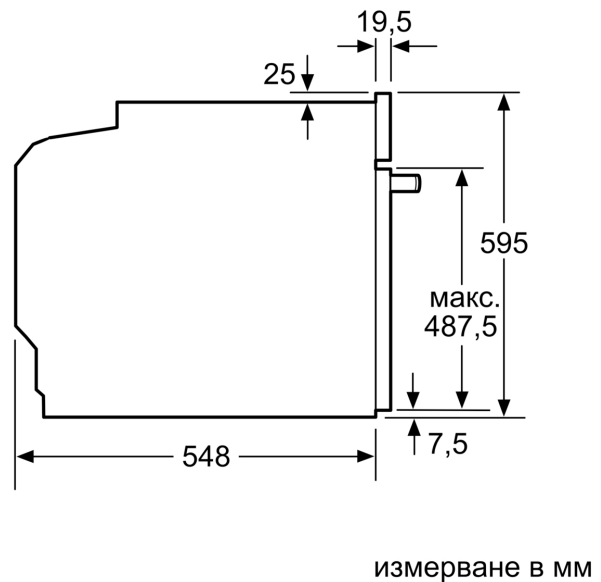

#### Техническа информация:

- Дължина на кабела на ел. мрежа: 120 cm
- 220 - 240 V
- Общ свързан електрически товар: 3.4 KW
- Клас на енергийна ефективност (съгл. EU Nr. 65/2014): A(в скала за енергийна ефективност от A+++ до D)
- Енергиен разход на цикъл в конвенционален режим:0.97 kWh
- Енергиен разход на цикъл в режим циркулация:0.81 kWh

#### Размери:

- Размери на уреда ( В x Ш x Д): 595 мм x 594 мм x 548 мм
- Размери на нишата (В x Ш x Д): 585 мм - 595 мм x 560 мм - 568 мм x 550 мм
- Моля, имайте предвид размерите за вграждане, които са показани на чертежа за монтаж
- Препоръчваме ви да изберете допълнителни продукти в рамките на SER6, за да осигурите оптимална дизайнерска комбинация на вашите уреди за вграждане.

**Серия 6, Фурна за вграждане, 60 x 60 см, Неръждаема стомана  
HVG5370S0**

Измерване в мм

**A:** 19,5 мм

**B:** Място за свързване на уреда 320 x 115 мм

Монтаж с плот.