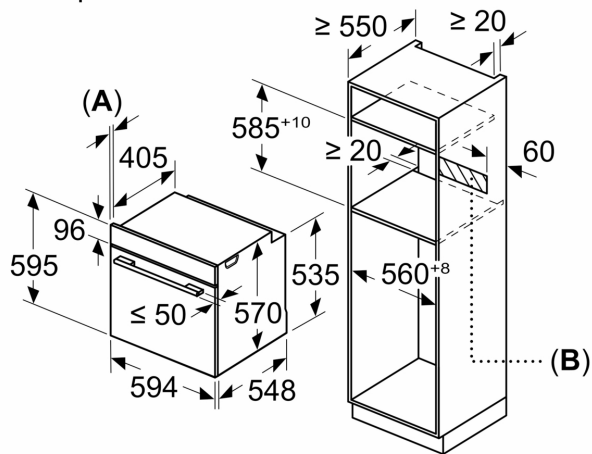

#### Размери:

- Размери на уреда ( В x Ш x Д): 595 мм x 594 мм x 548 мм
- Размери на нишата (В x Ш x Д): 585 мм - 595 мм x 560 мм - 568 мм x 550 мм
- Моля, имайте предвид размерите за вграждане, които са показани на чертежа за монтаж
- Препоръчваме ви да изберете допълнителни продукти в рамките на SER6, за да осигурите оптимална дизайнерска комбинация на вашите уреди за вграждане.

**Серия 6, Фурна за вграждане, 60 x 60 см, Неръждаема стомана  
HVG5370S0**

Измерване в мм

**A:** 19,5 мм

**B:** Място за свързване на уреда 320 x 115 мм

Монтаж с плот.