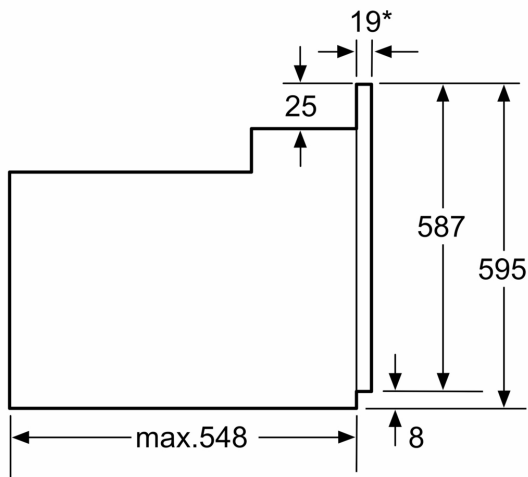

Размери на уреда: ..... 595x594x548 mm

размери на опакован уред (В x Ш x Д): ..... 670x665x680 mm

Материал на панела за управление: ..... Неръждаема стомана

Материал на вратата: ..... стъкло

Нето тегло: ..... 32.3 kg

#### Размери:

- Размери на уреда ( В x Ш x Д): 595 мм x 594 мм x 548 мм
- Размери на нишата (В x Ш x Д): 575 мм - 597 мм x 560 мм - 568 мм x 550 мм
- Моля, имайте предвид размерите за вграждане, които са показани на чертежа за монтаж

#### Техническа информация:

- Дължина на кабела на ел. мрежа: 120 cm
- Номинално напрежение: 220 - 240 V
- Общ свързан електрически товар: 3.3 KW
- Клас на енергийна ефективност (съгл. EU Nr. 65/2014): A(в скала за енергийна ефективност от A+++ до D)
- Енергиен разход на цикъл в конвенционален режим: 0.98 kWh
- Енергиен разход на цикъл в режим циркулация: 0.79 kWh
- Брой на отделенията: 1
- Топлинен източник: електрически
- Обем: 66 л

**Серия 2, 60 x 60 см, Неръждаема  
стомана  
HBF154BS0**

\* 20 мм за метални бленди

Измерване в мм

\* 20 мм за метални бленди

Измерване в мм

\* 20 mm for metal fascias

Dimensions in mm