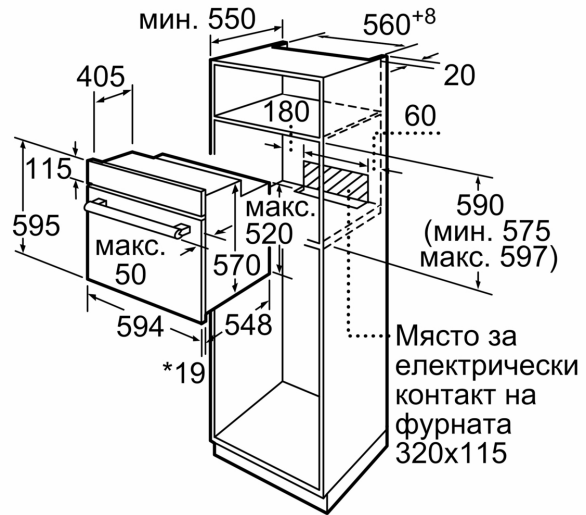

Размери на уреда: ..... 595x594x548 mm

размери на опакован уред (В x Ш x Д): ..... 670x665x680 mm

Материал на панела за управление: ..... Неръждаема стомана

Материал на вратата: ..... стъкло

Нето тегло: ..... 32.3 kg

#### Размери:

- Размери на уреда ( В x Ш x Д): 595 мм x 594 мм x 548 мм
- Размери на нишата (В x Ш x Д): 575 мм - 597 мм x 560 мм - 568 мм x 550 мм
- Моля, имайте предвид размерите за вграждане, които са показани на чертежа за монтаж

#### Техническа информация:

- Дължина на кабела на ел. мрежа: 120 cm
- Номинално напрежение: 220 - 240 V
- Общ свързан електрически товар: 3.3 KW
- Клас на енергийна ефективност (съгл. EU Nr. 65/2014): A(в скала за енергийна ефективност от A+++ до D)
- Енергиен разход на цикъл в конвенционален режим: 0.98 kWh
- Енергиен разход на цикъл в режим циркулация: 0.79 kWh
- Брой на отделенията: 1
- Топлинен източник: електрически
- Обем: 66 л

**Серия 2, 60 x 60 см, Неръждаема  
стомана  
HBF154BS0**

\* 20 мм за метални бленди

Измерване в мм

\* 20 мм за метални бленди

Измерване в мм

\* 20 mm for metal fascias

Dimensions in mm