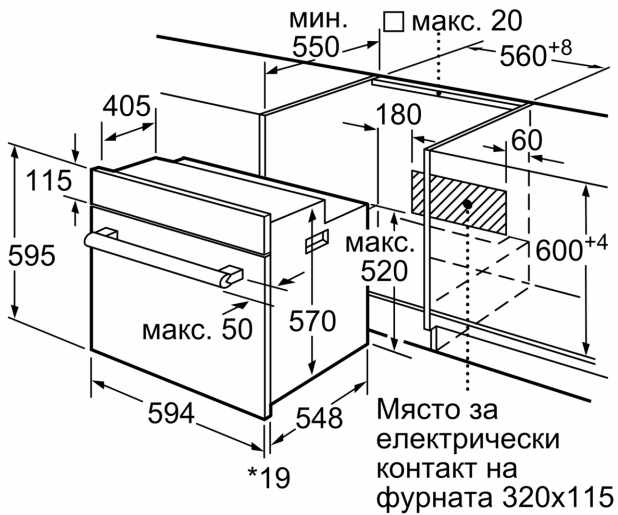

**Серия 2, 60 x 60 см, Неръждаема
стомана
HBF154BS0**

* 20 мм за метални бленди

Измерване в мм