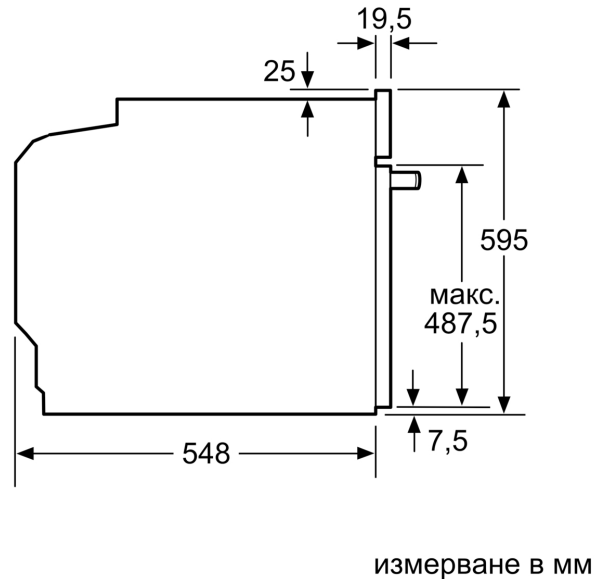

за вграждане/ свободностоящ: Вграждане
 Интегрирана система за почистване: .. Пиролитичен+Хидролитичен
 r-ри на нишата за монтаж (В x Ш x Д): 585-595 x 560-568 x 550 mm
 Размери на уреда:595x594x548 mm
 Материал на опакован уред (В x Ш x Д): 675 x 660 x 690 mm
 Материал на панела за управление: Неръждаема стомана
 Материал на вратата: стъкло
 Нето тегло:38.4 kg
 Използваем обем на раб. камера 1: 71 l
 контрол на температурата: електронно
 брой лампи: 1
 Дължина на захранващия кабел: 120.0 cm
 EAN код:4242005029020
 Брой на работните камери (2010/30/ЕС):1
 Клас на енергийна ефективност (2010/30/ЕС):A
 Консумация на енергия конвенционално (2010/30/ЕС):0.99 kWh/цикъл
 Консумация на енергия при принудена конвекция на въздуха (2010/30/ЕС): 0.81 kWh/цикъл
 Индекс за енергийна ефективност (2010/30/ЕС): 95.3 %
 Мощност:3600 W
 Ток:16 A
 Напрежение:220-240 V
 Честота: 60; 50 Hz
 Вид щепсел: Gardy щепсел със заземяване

Техническа информация:

- Дължина на кабела на ел. мрежа: 120 см

- 220 - 240 V
- Общ свързан електрически товар: 3.6 KW
- Клас на енергийна ефективност (съгл. EU Nr. 65/2014): A(в скала за енергийна ефективност от A+++ до D)
- Енергиен разход на цикъл в конвенционален режим:0.99 kWh
- Енергиен разход на цикъл в режим циркулация:0.81 kWh
- Брой на отделенията: 1 Топлинен източник: електрически Обем:71 л

Размери:

- Размери на уреда (В x Ш x Д): 595 мм x 594 мм x 548 мм
- Размери на нишата (В x Ш x Д): 585 мм - 595 мм x 560 мм - 568 мм x 550 мм
- Моля, имайте предвид размерите за вграждане, които са показани на чертежа за монтаж
- Препоръчваме ви да изберете допълнителни продукти в рамките на SER6, за да осигурите оптимална дизайнерска комбинация на вашите уреди за вграждане.

**Серия 6, Фурна за вграждане, 60 x 60 см, Неръждаема стомана
HBA578BS0**

Измерване в мм

A: 19,5 мм
B: Място за свързване на уреда 320 x 115 мм

Монтаж с плот.