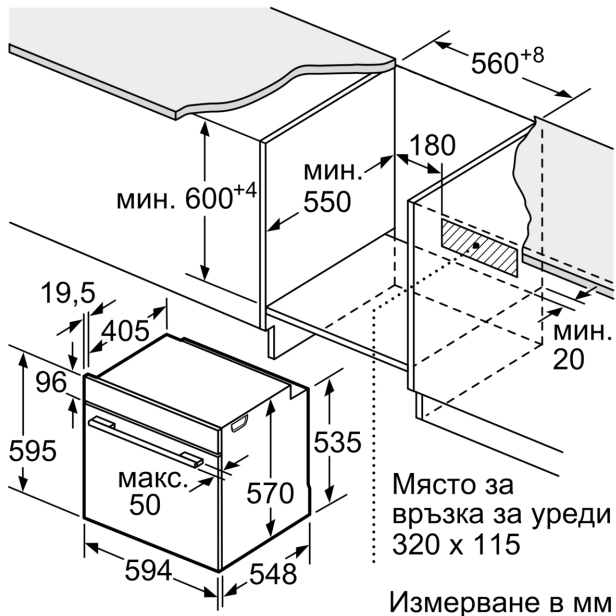

за вграждане/ свободностоящ: Вграждане
 Интегрирана система за почистване: .. Пиролитичен+Хидролитичен
 r-ри на нишата за монтаж (В x Ш x Д): 585-595 x 560-568 x 550 mm
 Размери на уреда:595x594x548 mm
 Материал на опакован уред (В x Ш x Д): 675 x 660 x 690 mm
 Материал на панела за управление: Неръждаема стомана
 Материал на вратата: стъкло
 Нето тегло:38.4 kg
 Използваем обем на раб. камера 1: 71 l
 контрол на температурата: електронно
 брой лампи: 1
 Дължина на захранващия кабел: 120.0 cm
 EAN код:4242005029020
 Брой на работните камери (2010/30/ЕС):1
 Клас на енергийна ефективност (2010/30/ЕС):A
 Консумация на енергия конвенционално (2010/30/ЕС):0.99 kWh/цикъл
 Консумация на енергия при принудена конвекция на въздуха (2010/30/ЕС): 0.81 kWh/цикъл
 Индекс за енергийна ефективност (2010/30/ЕС): 95.3 %
 Мощност:3600 W
 Ток:16 A
 Напрежение:220-240 V
 Честота: 60; 50 Hz
 Вид щепсел: Gardy щепсел със заземяване

Техническа информация:

- Дължина на кабела на ел. мрежа: 120 см

- 220 - 240 V
- Общ свързан електрически товар: 3.6 KW
- Клас на енергийна ефективност (съгл. EU Nr. 65/2014): A(в скала за енергийна ефективност от A+++ до D)
- Енергиен разход на цикъл в конвенционален режим:0.99 kWh
- Енергиен разход на цикъл в режим циркулация:0.81 kWh
- Брой на отделенията: 1 Топлинен източник: електрически Обем:71 л

Размери:

- Размери на уреда (В x Ш x Д): 595 мм x 594 мм x 548 мм
- Размери на нишата (В x Ш x Д): 585 мм - 595 мм x 560 мм - 568 мм x 550 мм
- Моля, имайте предвид размерите за вграждане, които са показани на чертежа за монтаж
- Препоръчваме ви да изберете допълнителни продукти в рамките на SER6, за да осигурите оптимална дизайнерска комбинация на вашите уреди за вграждане.

**Серия 6, Фурна за вграждане, 60 x 60 см, Неръждаема стомана
HBA578BS0**

Измерване в мм

A: 19,5 мм
B: Място за свързване на уреда 320 x 115 мм

Монтаж с плот.