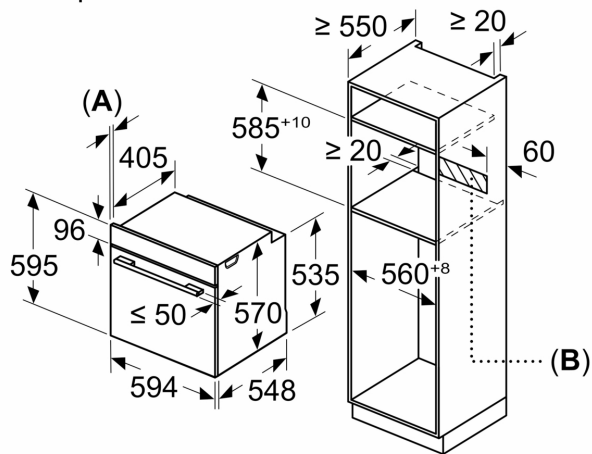

за вграждане/ свободностоящ: Вграждане
 Интегрирана система за почистване: .. Пиролитичен+Хидролитичен
 r-ри на нишата за монтаж (В x Ш x Д): 585-595 x 560-568 x 550 mm
 Размери на уреда:595x594x548 mm
 Материал на опакован уред (В x Ш x Д): 675 x 660 x 690 mm
 Материал на панела за управление: Неръждаема стомана
 Материал на вратата: стъкло
 Нето тегло:38.4 kg
 Използваем обем на раб. камера 1: 71 l
 контрол на температурата: електронно
 брой лампи: 1
 Дължина на захранващия кабел: 120.0 cm
 EAN код:4242005029020
 Брой на работните камери (2010/30/ЕС):1
 Клас на енергийна ефективност (2010/30/ЕС):A
 Консумация на енергия конвенционално (2010/30/ЕС):0.99 kWh/цикъл
 Консумация на енергия при принудена конвекция на въздуха (2010/30/ЕС): 0.81 kWh/цикъл
 Индекс за енергийна ефективност (2010/30/ЕС): 95.3 %
 Мощност:3600 W
 Ток:16 A
 Напрежение:220-240 V
 Честота: 60; 50 Hz
 Вид щепсел: Gardy щепсел със заземяване

Техническа информация:

- Дължина на кабела на ел. мрежа: 120 см

- 220 - 240 V
- Общ свързан електрически товар: 3.6 KW
- Клас на енергийна ефективност (съгл. EU Nr. 65/2014): A(в скала за енергийна ефективност от A+++ до D)
- Енергиен разход на цикъл в конвенционален режим:0.99 kWh
- Енергиен разход на цикъл в режим циркулация:0.81 kWh
- Брой на отделенията: 1 Топлинен източник: електрически Обем:71 л

Размери:

- Размери на уреда (В x Ш x Д): 595 мм x 594 мм x 548 мм
- Размери на нишата (В x Ш x Д): 585 мм - 595 мм x 560 мм - 568 мм x 550 мм
- Моля, имайте предвид размерите за вграждане, които са показани на чертежа за монтаж
- Препоръчваме ви да изберете допълнителни продукти в рамките на SER6, за да осигурите оптимална дизайнерска комбинация на вашите уреди за вграждане.

**Серия 6, Фурна за вграждане, 60 x 60 см, Неръждаема стомана
HBA578BS0**

Измерване в мм

A: 19,5 мм
B: Място за свързване на уреда 320 x 115 мм

Монтаж с плот.