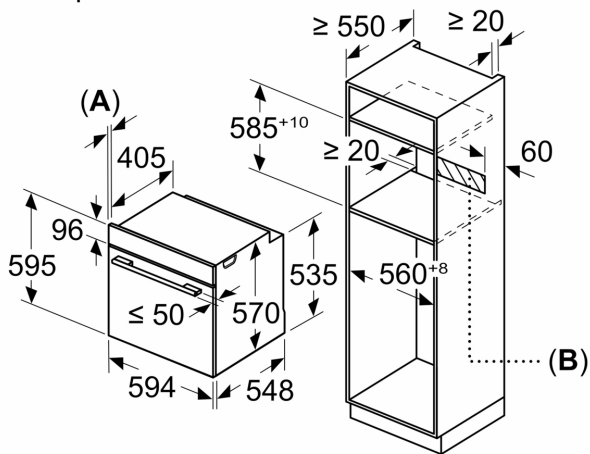

Техническа информация:

- Дължина на кабела на ел. мрежа: 120 см
- Номинално напрежение: 220 - 240 V
- Общ свързан електрически товар: 3.6 KW
- Клас на енергийна ефективност (съгл. EU Nr. 65/2014): A+(в скала за енергийна ефективност от A+++ до D)
- Енергиен разход на цикъл в конвенционален режим: 0.9 kWh
- Енергиен разход на цикъл в режим циркулация: 0.69 kWh
- Брой на отделенията: 1
- Топлинен източник: електрически
- Обем: 71 л

Размери:

- Размери на уреда (В x Ш x Д): 595 мм x 594 мм x 548 мм
- Размери на нишата (В x Ш x Д): 585 мм - 595 мм x 560 мм - 568 мм x 550 мм
- Моля, имайте предвид размерите за вграждане, които са показани на чертежа за монтаж

**Серия 2, Фурна за вграждане, 60 x 60 см, Черно
HBA572BB4**

Измерване в мм

A: 19,5 мм

B: Място за свързване на уреда 320 x 115 мм

Монтаж с плот.