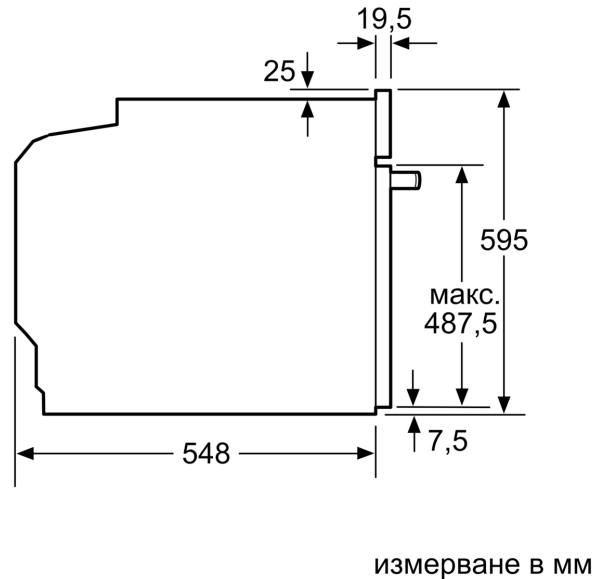

Техническа информация

за вграждане/ свободностоящ: За вграждане
Интегрирана система за почистване: .. Пиролитичен+Хидролитичен
р-ри на нишата за монтаж (В x Ш x Д): 585-595 x 560-568 x 550 mm
Размери на уреда:595x594x548 mm
размери на опакован уред (В x Ш x Д): 675x660x690 mm
Материал на панела за управление: Стъкло
Материал на вратата: стъкло
Нето тегло:36.4 kg
Използваем обем на раб. камера 1: 71 l
Типове нагряване:Грил по цялата ширина, Hotair gentle, Горещ въздух, Традиционно нагряване, Настройки за пица, Грил с циркулация на въздуха
Дължина на захранващия кабел: 120 cm
EAN код:4242005544578
Брой на работните камери (2010/30/ЕС): 1
Клас на енергийна ефективност (2010/30/ЕС): A+
Консумация на енергия конвенционално (2010/30/ЕС):0.94 kWh/цикъл
Консумация на енергия при принудена конвекция на въздуха (2010/30/ЕС): 0.69 kWh/цикъл
Индекс за енергийна ефективност (2010/30/ЕС): 81.2 %
Мощност:3600 W
Ток:16 A
Напрежение:220-240 V
Честота: 50; 60 Hz
Вид щепсел: Gardy щепсел със заземяване

Техническа информация:

- Дължина на кабела на ел. мрежа: 120 см
- Номинално напрежение: 220 - 240 V
- Общ свързан електрически товар: 3.6 KW
- Клас на енергийна ефективност (съгл. EU Nr. 65/2014): A+(в скала за енергийна ефективност от A+++ до D)
- Енергиен разход на цикъл в конвенционален режим: 0.9 kWh
- Енергиен разход на цикъл в режим циркулация: 0.69 kWh
- Брой на отделенията: 1
- Топлинен източник: електрически
- Обем: 71 л

Размери:

- Размери на уреда (В x Ш x Д): 595 мм x 594 мм x 548 мм
- Размери на нишата (В x Ш x Д): 585 мм - 595 мм x 560 мм - 568 мм x 550 мм
- Моля, имайте предвид размерите за вграждане, които са показани на чертежа за монтаж

**Серия 2, Фурна за вграждане, 60 x 60 см, Черно
HBA572BB4**

Измерване в мм

A: 19,5 мм

B: Място за свързване на уреда 320 x 115 мм

Монтаж с плот.