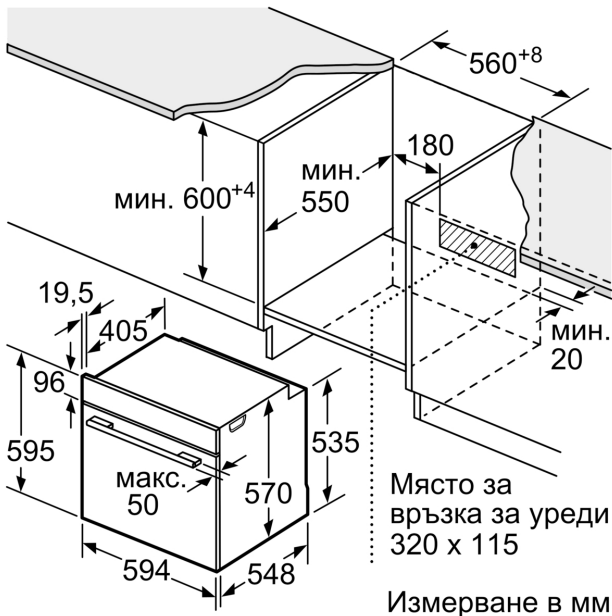

Аксесоари

- комбинирана решетка за печене, универсална тава

Околна среда и сигурност

- Студена врата макс. 30°C
- (измерване при 180°C температура на фурната / начин на загреване: горно/долно след 1 час в средата на стъклото)
- Ниска температура на вратата по време на пиролитично почистване
- 4 Бр. остъклена CoolTouch врата
- Заклучване на вратата електронно
- Заклучване за защита от деца с индивидуална настройка
- Защитно автоматично изключване
- Стартов бутон

Техническа информация:

- Дължина на кабела на ел. мрежа: 120 см
- Номинално напрежение: 220 - 240 V
- Общ свързан електрически товар: 3.6 KW
- Клас на енергийна ефективност (съгл. EU Nr. 65/2014): A+(в скала за енергийна ефективност от A+++ до D)
- Енергиен разход на цикъл в конвенционален режим: 0.9 kWh
- Енергиен разход на цикъл в режим циркулация: 0.69 kWh
- Брой на отделенията: 1
- Топлинен източник: електрически
- Обем: 71 л

Размери:

- Размери на уреда (В x Ш x Д): 595 мм x 594 мм x 548 мм
- Размери на нишата (В x Ш x Д): 585 мм - 595 мм x 560 мм - 568 мм x 550 мм
- Моля, имайте предвид размерите за вграждане, които са показани на чертежа за монтаж

**Серия 2, Фурна за вграждане, 60 x 60 см, Черно
HBA572BB4**

Измерване в мм

A: 19,5 мм

B: Място за свързване на уреда 320 x 115 мм

Монтаж с плот.