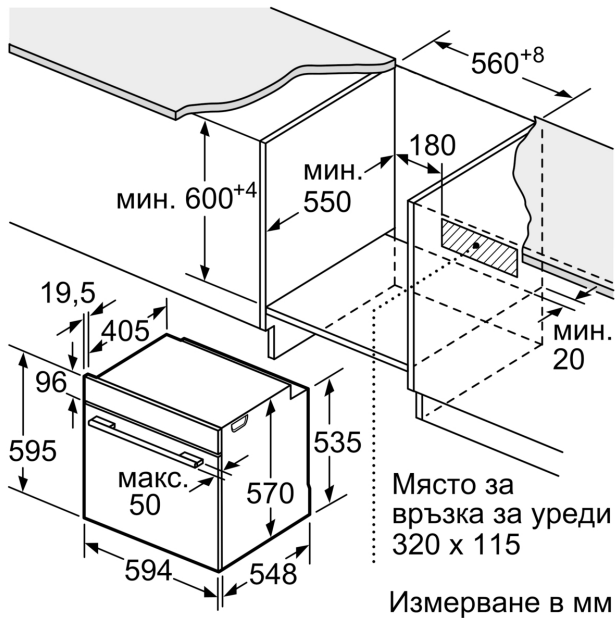

Акcesoари

- 1 x M**0176, 1 x M**0203

Околна среда и сигурност

- Температура на вратата 40 °C
- Заклучване за защита от деца с индивидуална настройка

Техническа информация:

- Дължина на кабела на ел. мрежа: 120 см
- 220 - 240 V
- Общ свързан електрически товар: 3.4 KW
- Клас на енергийна ефективност (съгл. EU Nr. 65/2014): A(в скала за енергийна ефективност от A+++ до D)
- Енергиен разход на цикъл в конвенционален режим:0.97 kWh
- Енергиен разход на цикъл в режим циркулация:0.81 kWh

- Брой на отделенията: 1 Топлинен източник: електрически
- Обем:71 л

Размери:

- Размери на уреда (В x Ш x Д): 595 мм x 594 мм x 548 мм
- Размери на нишата (В x Ш x Д): 585 мм - 595 мм x 560 мм - 568 мм x 550 мм
- Моля, имайте предвид размерите за вграждане, които са показани на чертежа за монтаж
- Препоръчваме ви да изберете допълнителни продукти в рамките на SER4, за да осигурите оптимална дизайнерска комбинация на вашите уреди за вграждане.

**Серия 4, Фурна за вграждане, 60 x 60 см, Черно
HBA554EB0**

Измерване в мм

A: 19,5 мм
B: Място за свързване на уреда 320 x 115 мм

Монтаж с плот.