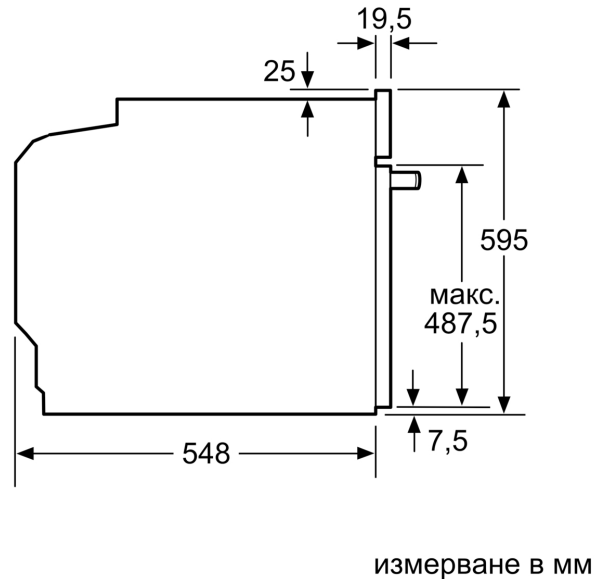

Акcesoари

- 1 x M**0176, 1 x M**0203

Околна среда и сигурност

- Температура на вратата 40 °C
- Заклучване за защита от деца с индивидуална настройка

Техническа информация:

- Дължина на кабела на ел. мрежа: 120 см
- 220 - 240 V
- Общ свързан електрически товар: 3.4 KW
- Клас на енергийна ефективност (съгл. EU Nr. 65/2014): A(в скала за енергийна ефективност от A+++ до D)
- Енергиен разход на цикъл в конвенционален режим:0.97 kWh
- Енергиен разход на цикъл в режим циркулация:0.81 kWh

- Брой на отделенията: 1 Топлинен източник: електрически
- Обем:71 л

Размери:

- Размери на уреда (В x Ш x Д): 595 мм x 594 мм x 548 мм
- Размери на нишата (В x Ш x Д): 585 мм - 595 мм x 560 мм - 568 мм x 550 мм
- Моля, имайте предвид размерите за вграждане, които са показани на чертежа за монтаж
- Препоръчваме ви да изберете допълнителни продукти в рамките на SER4, за да осигурите оптимална дизайнерска комбинация на вашите уреди за вграждане.

**Серия 4, Фурна за вграждане, 60 x 60 см, Черно
HBA554EB0**

Измерване в мм

A: 19,5 мм
B: Място за свързване на уреда 320 x 115 мм

Монтаж с плот.