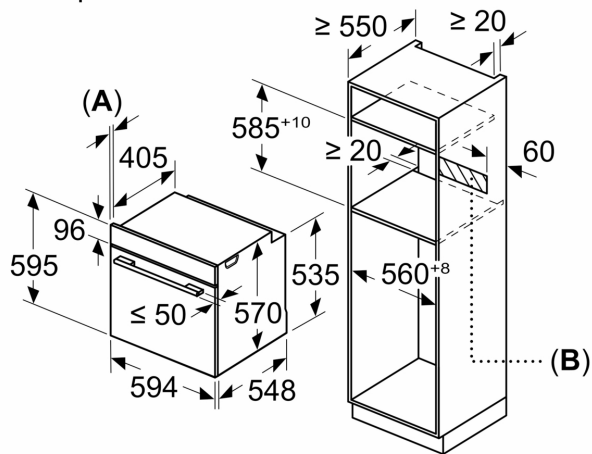

Акcesoари

- 1 x M**0176, 1 x M**0203

Околна среда и сигурност

- Температура на вратата 40 °C
- Заклучване за защита от деца с индивидуална настройка

Техническа информация:

- Дължина на кабела на ел. мрежа: 120 см
- 220 - 240 V
- Общ свързан електрически товар: 3.4 KW
- Клас на енергийна ефективност (съгл. EU Nr. 65/2014): A(в скала за енергийна ефективност от A+++ до D)
- Енергиен разход на цикъл в конвенционален режим:0.97 kWh
- Енергиен разход на цикъл в режим циркулация:0.81 kWh

- Брой на отделенията: 1 Топлинен източник: електрически
- Обем:71 л

Размери:

- Размери на уреда (В x Ш x Д): 595 мм x 594 мм x 548 мм
- Размери на нишата (В x Ш x Д): 585 мм - 595 мм x 560 мм - 568 мм x 550 мм
- Моля, имайте предвид размерите за вграждане, които са показани на чертежа за монтаж
- Препоръчваме ви да изберете допълнителни продукти в рамките на SER4, за да осигурите оптимална дизайнерска комбинация на вашите уреди за вграждане.

**Серия 4, Фурна за вграждане, 60 x 60 см, Черно
HBA554EB0**

Измерване в мм

A: 19,5 мм
B: Място за свързване на уреда 320 x 115 мм

Монтаж с плот.