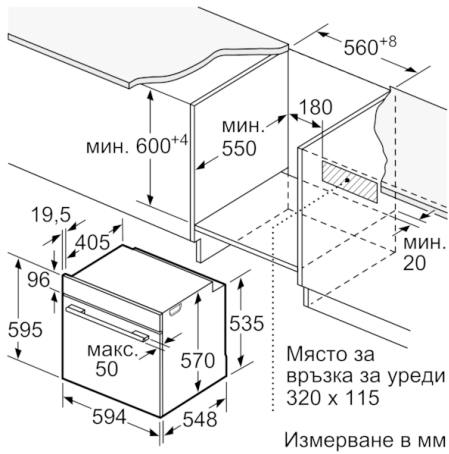

**Serie | 6, Фурна за вграждане, 60 x 60 cm
HBA5370W0**