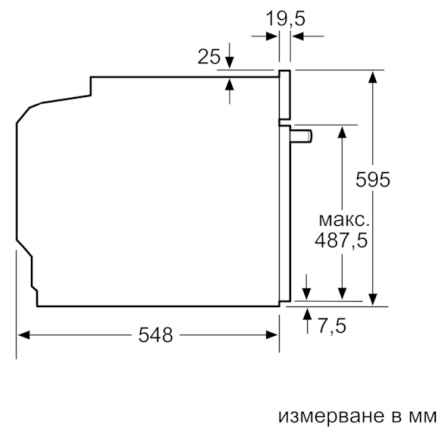

**Serie | 6, Фурна за вграждане, 60 x 60 cm
HBA5370W0**