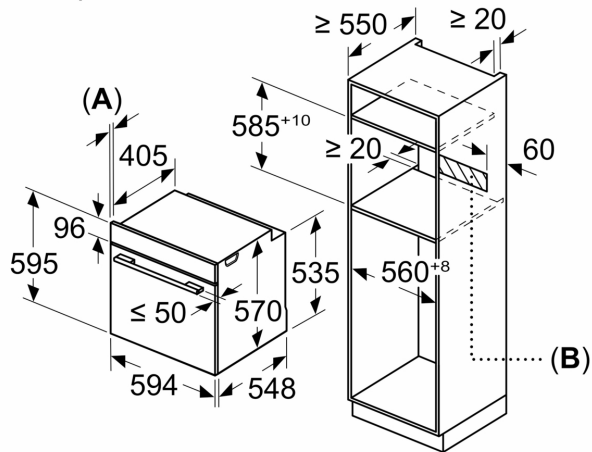

Акcesoари

- M**0176, M**0203

Околна среда и сигурност

- Заклучване за защита от деца с индивидуална настройка
- Индикация за остатъчна топлина

Техническа информация:

- Дължина на кабела на ел. мрежа: 120 см
- Номинална мощност: 3.4 kW
- Клас на енергийна ефективност (съгл. EU Nr. 65/2014): A (в скала за енергийна ефективност от A+++ до D) Енергиен разход на цикъл в конвенционален режим: 0.97 kWh Енергиен разход на цикъл в режим циркулация: 0.81 kWh Брой на отделенията: 1 Топлинен източник: електрически Обем: 71 л

Размери:

- Размери на уреда (В x Ш x Д): 595 мм x 594 мм x 548 мм
- Размери на нишата (В x Ш x Д): 560 мм - 568 мм x 585 мм - 595 мм x 550 мм
- Моля, имайте предвид размерите за вграждане, които са показани на чертежа за монтаж

**Series 6, Built-in oven, 60 x 60 cm,
White
HBA5360W0**

Измерване в мм

A: 19,5 мм
B: Място за свързване на уреда 320 x 115 мм

Монтаж с плот.