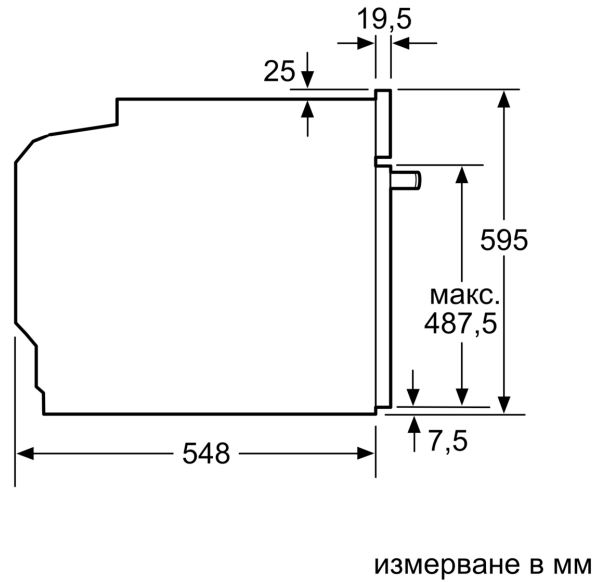

размери на опакован уред (В x Ш x Д): 675 x 660 x 690 mm

Материал на панела за управление: Стъкло

Материал на вратата: стъкло

Нето тегло:34.3 kg

Използваем обем на раб. камера 1: 71 l

Типове нагряване:Грил по цялата ширина, Hotair gentle, Горещ въздух, Традиционно нагряване, Настройки за пица, Долно нагряване, Грил с циркулация на въздуха

Акcesoари

- M**0176, M**0203

Околна среда и сигурност

- Заклучване за защита от деца с индивидуална настройка
- Индикация за остатъчна топлина

Техническа информация:

- Дължина на кабела на ел. мрежа: 120 см
- Номинална мощност: 3.4 kW
- Клас на енергийна ефективност (съгл. EU Nr. 65/2014): A (в скала за енергийна ефективност от A+++ до D) Енергиен разход на цикъл в конвенционален режим: 0.97 kWh Енергиен разход на цикъл в режим циркулация: 0.81 kWh Брой на отделенията: 1 Топлинен източник: електрически Обем: 71 л

Размери:

- Размери на уреда (В x Ш x Д): 595 мм x 594 мм x 548 мм
- Размери на нишата (В x Ш x Д): 560 мм - 568 мм x 585 мм - 595 мм x 550 мм
- Моля, имайте предвид размерите за вграждане, които са показани на чертежа за монтаж

**Series 6, Built-in oven, 60 x 60 cm,
White
HBA5360W0**

Измерване в мм

A: 19,5 мм
B: Място за свързване на уреда 320 x 115 мм

Монтаж с плот.