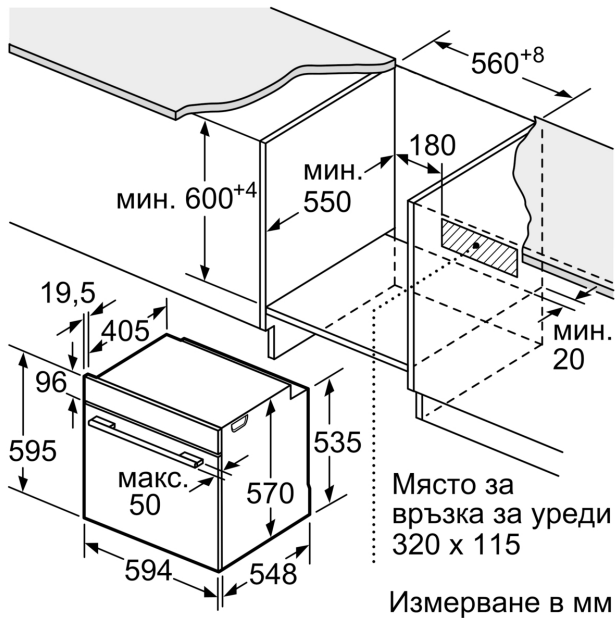

за вграждане/ свободността: Вграждане
Интегрирана система за почистване: EcoClean Direct Plus,
Хидролитичен

р-ри на нишата за монтаж (В x Ш x Д): 585-595 x 560-568 x 550 mm

Размери на уреда:595x594x548 mm

Акcesoари

- M**0176, M**0203

Околна среда и сигурност

- Заклучване за защита от деца с индивидуална настройка
- Индикация за остатъчна топлина

Техническа информация:

- Дължина на кабела на ел. мрежа: 120 см
- Номинална мощност: 3.4 kW
- Клас на енергийна ефективност (съгл. EU Nr. 65/2014): A (в скала за енергийна ефективност от A+++ до D) Енергиен разход на цикъл в конвенционален режим: 0.97 kWh Енергиен разход на цикъл в режим циркулация: 0.81 kWh Брой на отделенията: 1 Топлинен източник: електрически Обем: 71 л

Размери:

- Размери на уреда (В x Ш x Д): 595 мм x 594 мм x 548 мм
- Размери на нишата (В x Ш x Д): 560 мм - 568 мм x 585 мм - 595 мм x 550 мм
- Моля, имайте предвид размерите за вграждане, които са показани на чертежа за монтаж

**Series 6, Built-in oven, 60 x 60 cm,
White
HBA5360W0**

Измерване в мм

A: 19,5 мм
B: Място за свързване на уреда 320 x 115 мм

Монтаж с плот.