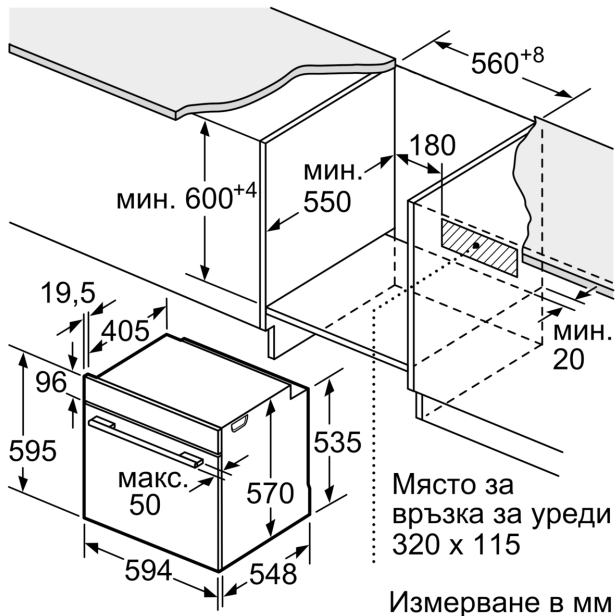

размери на опакован уред (В x Ш x Д): 675 x 660 x 690 mm

Материал на панела за управление: Неръждаема стомана

Материал на вратата: стъкло

Нето тегло: 31.6 kg

Използваем обем на раб. камера 1: 71 l

контрол на температурата: механично

- Размери на уреда (В x Ш x Д): 595 мм x 594 мм x 548 мм
- Размери на нишата (В x Ш x Д): 585 мм - 595 мм x 560 мм - 568 мм x 550 мм
- Моля, имайте предвид размерите за вграждане, които са показани на чертежа за монтаж
- Препоръчваме ви да изберете допълнителни продукти в рамките на SER4, за да осигурите оптимална дизайнерска комбинация на вашите уреди за вграждане.

Акcesoари

- 1 x M**0176, 1 x M**0203

Околна среда и сигурност

- Заклучване за защита от деца с индивидуална настройка

Техническа информация:

- Дължина на кабела на ел. мрежа: 120 cm
- 220 - 240 V
- Общ свързан електрически товар: 3.4 KW
- Клас на енергийна ефективност (съгл. EU Nr. 65/2014): A(в скала за енергийна ефективност от A+++ до D)
- Енергиен разход на цикъл в конвенционален режим:0.97 kWh
- Енергиен разход на цикъл в режим циркулация:0.81 kWh
- Брой на отделенията: 1 Топлинен източник: електрически Обем:71 л

Размери:

**Серия 4, Фурна за вграждане, 60 x 60 см, Неръждаема стомана
HBA534ES0**

Измерване в мм

A: 19,5 мм

B: Място за свързване на уреда 320 x 115 мм

Монтаж с плот.