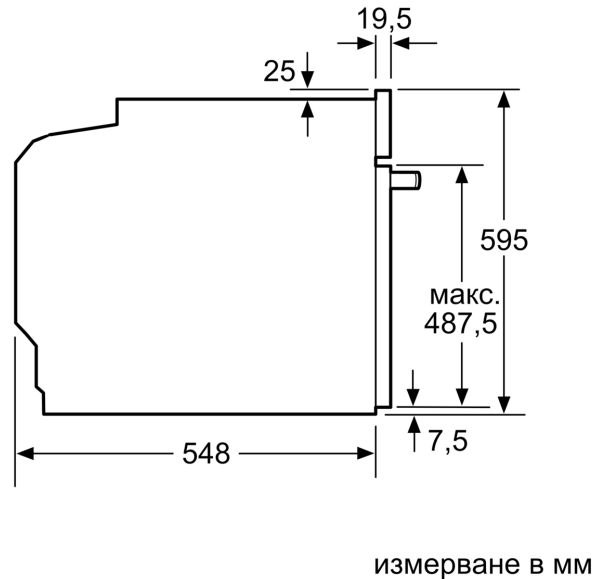

размери на опакован уред (В x Ш x Д): 675 x 660 x 690 mm

Материал на панела за управление: Неръждаема стомана

Материал на вратата: стъкло

Нето тегло: 31.6 kg

Използваем обем на раб. камера 1: 71 l

контрол на температурата: механично

- Размери на уреда (В x Ш x Д): 595 мм x 594 мм x 548 мм
- Размери на нишата (В x Ш x Д): 585 мм - 595 мм x 560 мм - 568 мм x 550 мм
- Моля, имайте предвид размерите за вграждане, които са показани на чертежа за монтаж
- Препоръчваме ви да изберете допълнителни продукти в рамките на SER4, за да осигурите оптимална дизайнерска комбинация на вашите уреди за вграждане.

Акcesoари

- 1 x M**0176, 1 x M**0203

Околна среда и сигурност

- Заклучване за защита от деца с индивидуална настройка

Техническа информация:

- Дължина на кабела на ел. мрежа: 120 cm
- 220 - 240 V
- Общ свързан електрически товар: 3.4 KW
- Клас на енергийна ефективност (съгл. EU Nr. 65/2014): A(в скала за енергийна ефективност от A+++ до D)
- Енергиен разход на цикъл в конвенционален режим:0.97 kWh
- Енергиен разход на цикъл в режим циркулация:0.81 kWh
- Брой на отделенията: 1 Топлинен източник: електрически Обем:71 л

Размери:

**Серия 4, Фурна за вграждане, 60 x 60 см, Неръждаема стомана
HBA534ES0**

Измерване в мм

A: 19,5 мм

B: Място за свързване на уреда 320 x 115 мм

Монтаж с плот.