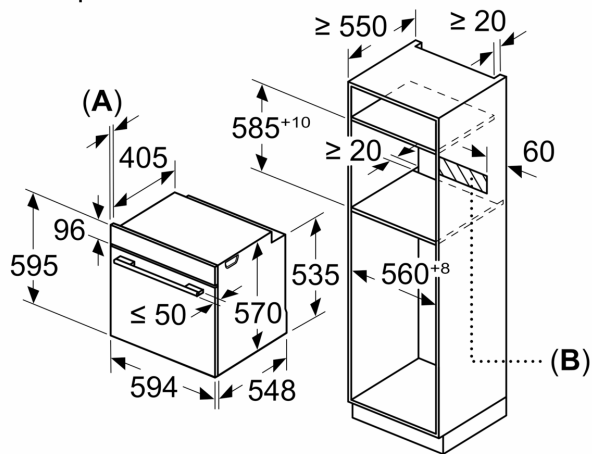

размери на опакован уред (В x Ш x Д): 675 x 660 x 690 mm

Материал на панела за управление: Неръждаема стомана

Материал на вратата: стъкло

Нето тегло: 31.6 kg

Използваем обем на раб. камера 1: 71 l

контрол на температурата: механично

- Размери на уреда (В x Ш x Д): 595 мм x 594 мм x 548 мм
- Размери на нишата (В x Ш x Д): 585 мм - 595 мм x 560 мм - 568 мм x 550 мм
- Моля, имайте предвид размерите за вграждане, които са показани на чертежа за монтаж
- Препоръчваме ви да изберете допълнителни продукти в рамките на SER4, за да осигурите оптимална дизайнерска комбинация на вашите уреди за вграждане.

Акcesoари

- 1 x M**0176, 1 x M**0203

Околна среда и сигурност

- Заклучване за защита от деца с индивидуална настройка

Техническа информация:

- Дължина на кабела на ел. мрежа: 120 cm
- 220 - 240 V
- Общ свързан електрически товар: 3.4 KW
- Клас на енергийна ефективност (съгл. EU Nr. 65/2014): A(в скала за енергийна ефективност от A+++ до D)
- Енергиен разход на цикъл в конвенционален режим:0.97 kWh
- Енергиен разход на цикъл в режим циркулация:0.81 kWh
- Брой на отделенията: 1 Топлинен източник: електрически Обем:71 л

Размери:

**Серия 4, Фурна за вграждане, 60 x 60 см, Неръждаема стомана
HBA534ES0**

Измерване в мм

A: 19,5 мм

B: Място за свързване на уреда 320 x 115 мм

Монтаж с плот.