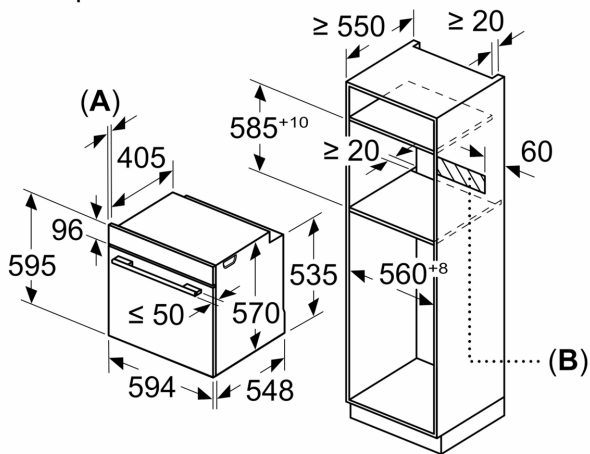

размери на опакован уред (В x Ш x Д): 675 x 660 x 690 mm

Материал на панела за управление: Стъкло

Материал на вратата: стъкло

Нето тегло: 31.6 kg

Използваем обем на раб. камера 1: 71 l

контрол на температурата: механично

Серия 4, Фурна за вграждане, 60 x 60 см, Черно HBA534EBO

Фурна с 3D циркулация на горещ въздух: постига перфектни резултати на готвене и печене на до 3 нива едновременно.

- Размери на уреда (В x Ш x Д): 595 мм x 594 мм x 548 мм
- Размери на нишата (В x Ш x Д): 585 мм - 595 мм x 560 мм - 568 мм x 550 мм
- Моля, имайте предвид размерите за вграждане, които са показани на чертежа за монтаж
- Препоръчваме ви да изберете допълнителни продукти в рамките на SER4, за да осигурите оптимална дизайнерска комбинация на вашите уреди за вграждане.

Акcesoари

- 1 x M**0176, 1 x M**0203

Околна среда и сигурност

- Заклучване за защита от деца с индивидуална настройка

Техническа информация:

- Дължина на кабела на ел. мрежа: 120 см
- 220 - 240 V
- Общ свързан електрически товар: 3.4 KW
- Клас на енергийна ефективност (съгл. EU Nr. 65/2014): A(в скала за енергийна ефективност от A+++ до D)
- Енергиен разход на цикъл в конвенционален режим:0.97 kWh
- Енергиен разход на цикъл в режим циркулация:0.81 kWh
- Брой на отделенията: 1 Топлинен източник: електрически Обем:71 л

Размери:

**Серия 4, Фурна за вграждане, 60 x 60 см, Черно
HBA534EB0**

Измерване в мм

A: 19,5 мм
B: Място за свързване на уреда 320 x 115 мм

Монтаж с плот.