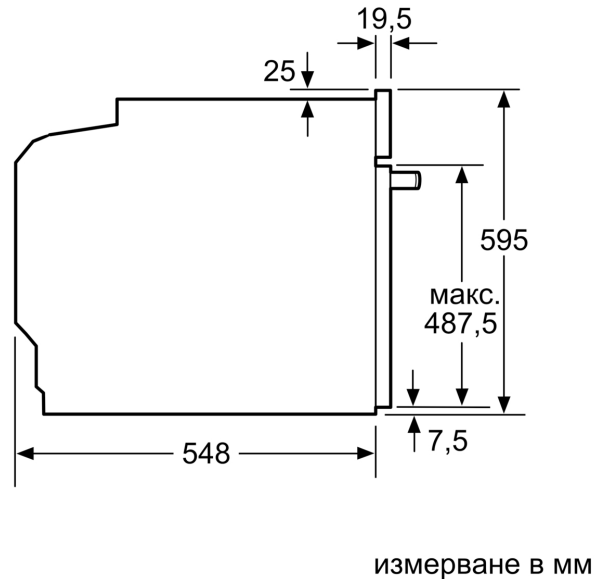

размери на опакован уред (В x Ш x Д): 675 x 660 x 690 mm

Материал на панела за управление: Стъкло

Материал на вратата: стъкло

Нето тегло: 31.6 kg

Използваем обем на раб. камера 1: 71 l

контрол на температурата: механично

Серия 4, Фурна за вграждане, 60 x 60 см, Черно HBA534EBO

Фурна с 3D циркулация на горещ въздух: постига перфектни резултати на готвене и печене на до 3 нива едновременно.

- Размери на уреда (В x Ш x Д): 595 мм x 594 мм x 548 мм
- Размери на нишата (В x Ш x Д): 585 мм - 595 мм x 560 мм - 568 мм x 550 мм
- Моля, имайте предвид размерите за вграждане, които са показани на чертежа за монтаж
- Препоръчваме ви да изберете допълнителни продукти в рамките на SER4, за да осигурите оптимална дизайнерска комбинация на вашите уреди за вграждане.

Акcesoари

- 1 x M**0176, 1 x M**0203

Околна среда и сигурност

- Заклучване за защита от деца с индивидуална настройка

Техническа информация:

- Дължина на кабела на ел. мрежа: 120 см
- 220 - 240 V
- Общ свързан електрически товар: 3.4 KW
- Клас на енергийна ефективност (съгл. EU Nr. 65/2014): A(в скала за енергийна ефективност от A+++ до D)
- Енергиен разход на цикъл в конвенционален режим:0.97 kWh
- Енергиен разход на цикъл в режим циркулация:0.81 kWh
- Брой на отделенията: 1 Топлинен източник: електрически Обем:71 л

Размери:

**Серия 4, Фурна за вграждане, 60 x 60 см, Черно
HBA534EB0**

Измерване в мм

A: 19,5 мм
B: Място за свързване на уреда 320 x 115 мм

Монтаж с плот.