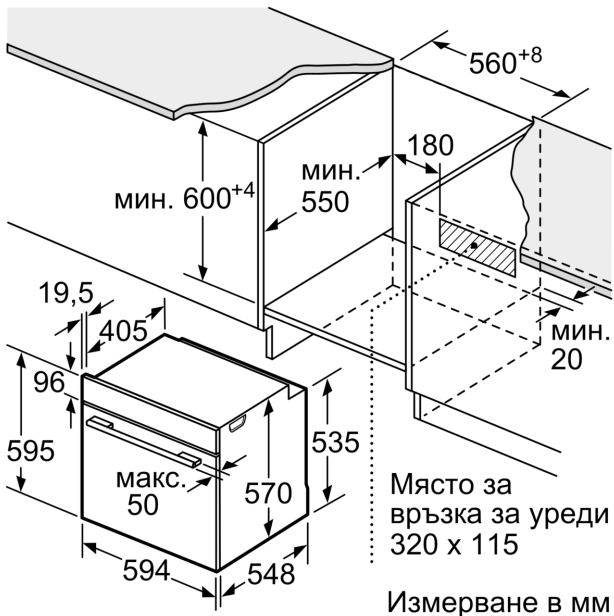

размери на опакован уред (В x Ш x Д): 675 x 660 x 690 mm

Материал на панела за управление: Стъкло

Материал на вратата: стъкло

Нето тегло: 31.6 kg

Използваем обем на раб. камера 1: 71 l

контрол на температурата: механично

Серия 4, Фурна за вграждане, 60 x 60 см, Черно HBA534EBO

Фурна с 3D циркулация на горещ въздух: постига перфектни резултати на готвене и печене на до 3 нива едновременно.

- Размери на уреда (В x Ш x Д): 595 мм x 594 мм x 548 мм
- Размери на нишата (В x Ш x Д): 585 мм - 595 мм x 560 мм - 568 мм x 550 мм
- Моля, имайте предвид размерите за вграждане, които са показани на чертежа за монтаж
- Препоръчваме ви да изберете допълнителни продукти в рамките на SER4, за да осигурите оптимална дизайнерска комбинация на вашите уреди за вграждане.

Акcesoари

- 1 x M**0176, 1 x M**0203

Околна среда и сигурност

- Заклучване за защита от деца с индивидуална настройка

Техническа информация:

- Дължина на кабела на ел. мрежа: 120 см
- 220 - 240 V
- Общ свързан електрически товар: 3.4 KW
- Клас на енергийна ефективност (съгл. EU Nr. 65/2014): A(в скала за енергийна ефективност от A+++ до D)
- Енергиен разход на цикъл в конвенционален режим:0.97 kWh
- Енергиен разход на цикъл в режим циркулация:0.81 kWh
- Брой на отделенията: 1 Топлинен източник: електрически Обем:71 л

Размери:

**Серия 4, Фурна за вграждане, 60 x 60 см, Черно
HBA534EB0**

Измерване в мм

A: 19,5 мм
B: Място за свързване на уреда 320 x 115 мм

Монтаж с плот.