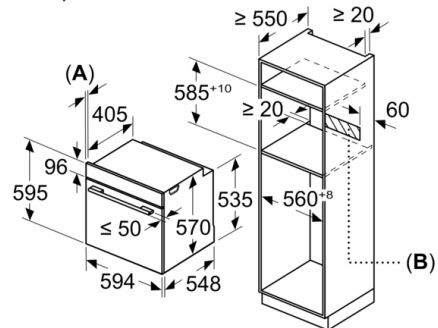

4 242005 033782

Серия 4, Фурна за вграждане, 60 x 60 cm, Бяло HVA534BW0

**Фурна с 3D циркулация на горещ въздух:
постига перфектни резултати на готвене и
печене на до 3 нива едновременно.**

Размери:

- Размери на уреда (В x Ш x Д): 595 мм x 594 мм x 548 мм
- Размери на нишата (В x Ш x Д): 560 мм - 568 мм x 585 мм - 595 мм x 550 мм
- Моля, имайте предвид размерите за вграждане, които са показани на чертежа за монтаж
- Препоръчваме ви да изберете допълнителни продукти в рамките на SER4, за да осигурите оптимална дизайнерска комбинация на вашите уреди за вграждане.

Акcesoари

- M**0176, M**0203

Околна среда и сигурност

- Заклучване за защита от деца с индивидуална настройка

Техническа информация:

- Дължина на кабела на ел. мрежа: 120 см
- Номинална мощност: 3.4 kW
- Клас на енергийна ефективност (съгл. EU Nr. 65/2014): A(в скала за енергийна ефективност от A+++ до D)
Енергиен разход на цикъл в конвенционален режим: 0.97 kWh
Енергиен разход на цикъл в режим циркулация: 0.81 kWh
Брой на отделенията: 1 Топлинен източник: електрически
Обем: 71 л

**Серия 4, Фурна за вграждане, 60 x 60 cm,
Бяло
HVA534BW0**

Монтаж с плот.

Измерване в мм

A: 19,5 мм
B: Място за свързване на уреда 320 x 115 мм