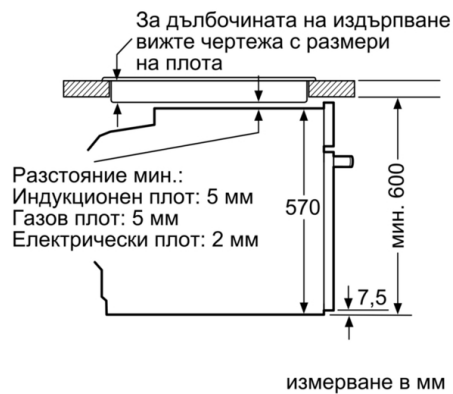

4 242005 033782

Серия 4, Фурна за вграждане, 60 x 60 cm, Бяло HVA534BW0

**Фурна с 3D циркулация на горещ въздух:
постига перфектни резултати на готвене и
печене на до 3 нива едновременно.**

Размери:

- Размери на уреда (В x Ш x Д): 595 мм x 594 мм x 548 мм
- Размери на нишата (В x Ш x Д): 560 мм - 568 мм x 585 мм - 595 мм x 550 мм
- Моля, имайте предвид размерите за вграждане, които са показани на чертежа за монтаж
- Препоръчваме ви да изберете допълнителни продукти в рамките на SER4, за да осигурите оптимална дизайнерска комбинация на вашите уреди за вграждане.

Акcesoари

- M**0176, M**0203

Околна среда и сигурност

- Заклучване за защита от деца с индивидуална настройка

Техническа информация:

- Дължина на кабела на ел. мрежа: 120 см
- Номинална мощност: 3.4 kW
- Клас на енергийна ефективност (съгл. EU Nr. 65/2014): A(в скала за енергийна ефективност от A+++ до D)
Енергиен разход на цикъл в конвенционален режим: 0.97 kWh
Енергиен разход на цикъл в режим циркулация: 0.81 kWh
Брой на отделенията: 1 Топлинен източник: електрически
Обем: 71 л

**Серия 4, Фурна за вграждане, 60 x 60 cm,
Бяло
HVA534BW0**

Монтаж с плот.

Измерване в мм

A: 19,5 мм
B: Място за свързване на уреда 320 x 115 мм