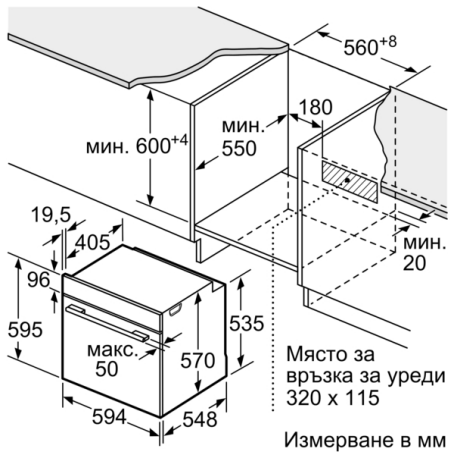

4 242005 033782

Серия 4, Фурна за вграждане, 60 x 60 cm, Бяло HVA534BW0

**Фурна с 3D циркулация на горещ въздух:
постига перфектни резултати на готвене и
печене на до 3 нива едновременно.**

Размери:

- Размери на уреда (В x Ш x Д): 595 мм x 594 мм x 548 мм
- Размери на нишата (В x Ш x Д): 560 мм - 568 мм x 585 мм - 595 мм x 550 мм
- Моля, имайте предвид размерите за вграждане, които са показани на чертежа за монтаж
- Препоръчваме ви да изберете допълнителни продукти в рамките на SER4, за да осигурите оптимална дизайнерска комбинация на вашите уреди за вграждане.

Акcesoари

- M**0176, M**0203

Околна среда и сигурност

- Заклучване за защита от деца с индивидуална настройка

Техническа информация:

- Дължина на кабела на ел. мрежа: 120 см
- Номинална мощност: 3.4 kW
- Клас на енергийна ефективност (съгл. EU Nr. 65/2014): A(в скала за енергийна ефективност от A+++ до D)
Енергиен разход на цикъл в конвенционален режим: 0.97 kWh
Енергиен разход на цикъл в режим циркулация: 0.81 kWh
Брой на отделенията: 1 Топлинен източник: електрически
Обем: 71 л

**Серия 4, Фурна за вграждане, 60 x 60 cm,
Бяло
HVA534BW0**

Монтаж с плот.

Измерване в мм

A: 19,5 мм
B: Място за свързване на уреда 320 x 115 мм