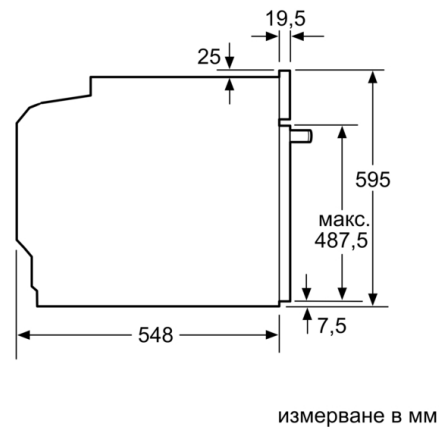

Техническа информация

цвет/материал на лицето : Бял
за вграждане/ свободностоящ : Вграден
Интегрирана система за почистване : Хидролитичен, Частично
оборудвана с каталитични панели
р-ри на нишата за монтаж (В x Ш x Д) : 585-595 x 560-568 x 550 mm
размери на уреда : 595 x 594 x 548 mm
размери на опакован уред (В x Ш x Д) : 675 x 690 x 660 mm
Материал на панела за управление : Стъкло
Материал на вратата : стъкло
Нето тегло : 31,0 kg
Използваем обем на раб. камера 1 : 71 l
Материал на първа работна камера : Друго
контрол на температурата : механично
брой лампи : 1
Дължина на захранващия кабел : 120 cm
EAN код : 4242005033782
Брой на работните камери (2010/30/ЕС) : 1
Енергийна ефективност (2010/30/ЕС) : А
Консумация на енергия конвенционално (2010/30/ЕС) : 0,97 kWh/цикъл
Консумация на енергия при принудена конвекция на въздуха (2010/30/ЕС) : 0,81 kWh/цикъл
Индекс за енергийна ефективност (2010/30/ЕС) : 95,3 %
макс. натоварване на захранващ кабел : 3400 W
Ток : 16 A
Напрежение : 220-240 V
Честота : 60; 50 Hz
Вид щепсел : Gardy щепсел със заземяване

Акcesoари

- M**0176, M**0203

Околна среда и сигурност

- Заклучване за защита от деца с индивидуална настройка

Техническа информация:

- Дължина на кабела на ел. мрежа: 120 см
- Номинална мощност: 3.4 kW
- Клас на енергийна ефективност (съгл. EU Nr. 65/2014): A(в скала за енергийна ефективност от A+++ до D)
Енергиен разход на цикъл в конвенционален режим: 0.97 kWh
Енергиен разход на цикъл в режим циркулация: 0.81 kWh
Брой на отделенията: 1 Топлинен източник: електрически
Обем: 71 л

**Серия 4, Фурна за вграждане, 60 x 60 cm,
Бяло
HVA534BW0**

Монтаж с плот.

Измерване в мм

A: 19,5 мм
B: Място за свързване на уреда 320 x 115 мм