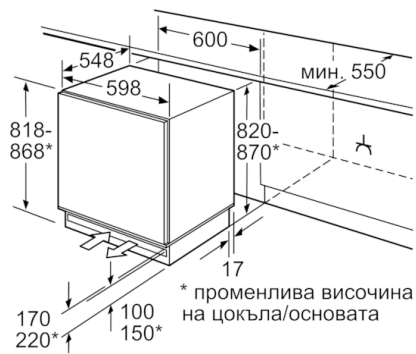

4 242002 647159

Serie | 6, built-under freezer, 82 x 59.8 cm GUD15A55

Фризерната част с 3 прозрачни чекмеджета и система SuperFreezing: замразява новите продукти вътре още по-бързо.

Обща информация

- Механично регулиране на температурата
- „Меко“ затваряне на вратата
- Оптичен и акустичен сигнал при неправомерно покачване на температурата във фризера
- 1 компресор/ 1 охлаждащ кръг
- Комбинира се с хладилник/фризер

Фризерна част

- Супер замразяване с автоматично изключване
- 3 прозрачни отделения за замразени продукти

Техническа информация

- Енергиен клас: A+ (в скала за енергийна ефективност от A+ ++ до D)
- Разход на енергия: 184 kWh/годишно
- Общ полезен обем: 98 л
- Полезен обем **** фризер: 98 л
- Капацитет на замразяване: 12 kg/24 ч
- Съхранение при спиране на тока: 23 ч
- Емисия на шум: 38 dB(A) ге 1 pW
- Климатичен клас: SN-ST
- Отваряне на вратата вдясно, може да бъде сменено
- Размери на уреда (В x Ш x Д): 82.0 cm x 59.8 cm x 54.8 cm
- Размери за вграждане (В x Ш x Д): 82.0 cm x 60.0 cm x 55.0 cm
- Мощност: 90 W

Допълнителни принадлежности

- V**0005, V**0001

**Serie | 6, built-under freezer, 82 x 59.8 cm
GUD15A55**

Място за електро-свързване странично
вдясно или вляво до уреда.
Проветряване и вентилиране в цокъла.
Размер в мм