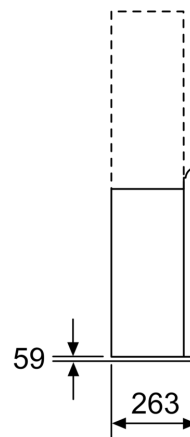

#### Размери:

\* В съответствие с Наредба No 65/2014 на ЕС

**Серия 8, Стенен aspirator, 90 cm,  
прозрачно стъкло, черен печат  
DWF97RV60**

(1) Позиция  
за контакт

Съблюдавайте максималната  
дебелина на задната страна.

Измерване в мм

(1) Изпускан  
въздух

(2) Циркулиран  
въздух

(3) Вход на въздухо-  
провода - отворите да  
се монтират надолу  
при изпускания въздух  
измерване в мм

Уред в режим с циркулиран въздух  
без канал  
Необходим комплект за циркулиран въздух

Измерване в мм

Измерване в мм