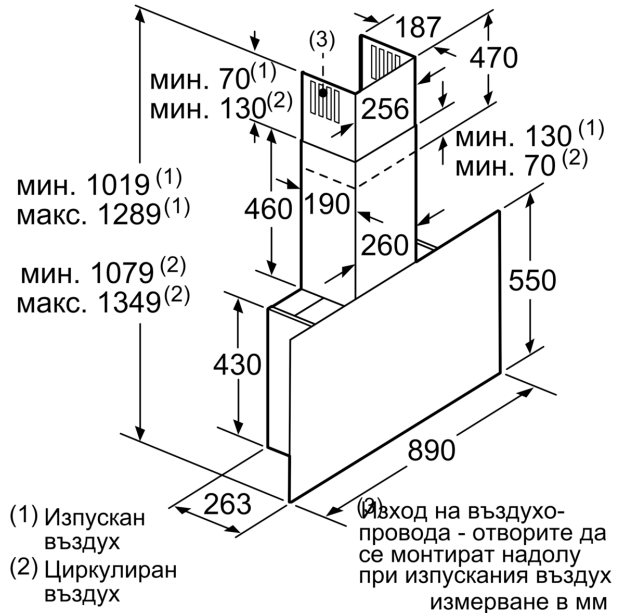

(1) Изпускан
въздух

(2) Циркулиран
въздух

(3) Вход на въздухо-
провода - отворите да
се монтират надолу
при изпускания въздух
измерване в мм