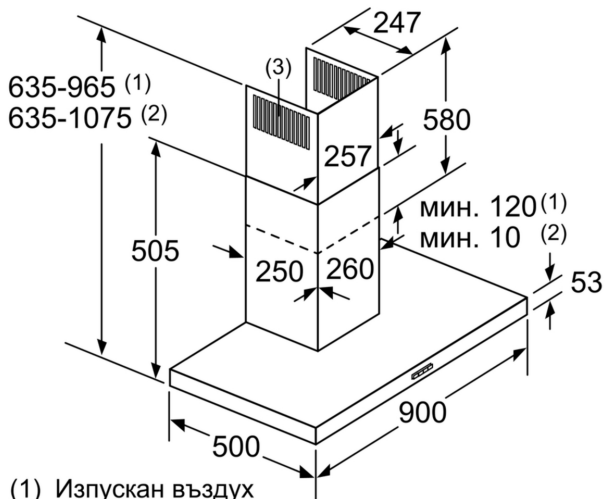

**Серия 4, Стенен аспиратор, 90 см,
Неръждаема стомана
DWB96DM50**

- (1) Изпускан въздух
  (2) Циркулиран въздух
  (3) Изход на въздухопровода -
  монтаирайте отворите при
  изпускания въздух надолу

измерване в мм