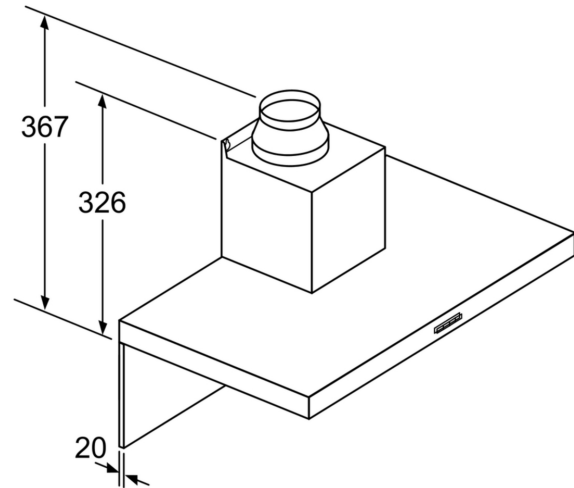

Типология: .....Wall-mounted  
 Дължина на захранващия кабел: ..... 130.0 cm  
 височина на комина: .....583-912/583-1022 mm  
 Височина на продукта: .....53 mm  
 мин.разст.над ел.поставка: .....550 mm  
 Мин. разстояние над газов плот: .....650 mm  
 Нето тегло: .....13.3 kg  
 Вид управление: ..... Електронни  
 Брой настройки на скоростта: .....3 степени + интензивна  
 Максимална екстракция: .....372 m<sup>3</sup>/ч  
 Интензивна степен при рециркулация на въздуха: .....441 m<sup>3</sup>/ч  
 Максимална рециркулация: .....337 m<sup>3</sup>/ч  
 Интензивна степен при отвеждане на въздуха: .....604 m<sup>3</sup>/ч  
 Maximum Air flow: .....372 m<sup>3</sup>/ч  
 Брой лампи: .....2  
 Ниво на шума: .....60 dB(A) re 1pW  
 Диаметър на изхода за въздуха: .....120 / 150 mm  
 Материал на филтъра за мазнини: ..... Миещ се алуминий  
 EAN код: .....4242005039593  
 Мощност: .....220 W  
 Ток: .....10 A  
 Напрежение: .....220-240 V  
 Честота: .....50; 60 Hz  
 Вид щепсел: ..... Gardy щепсел със заземяване  
 Типология на инсталиране: .....За стенен монтаж

**Серия 4, Стенен аспиратор, 90 см,  
Неръждаема стомана  
DWB96DM50**

- (1) Изпускан въздух  
(2) Циркулиран въздух  
(3) Изход на въздухопровода -  
монтаирайте отворите при  
изпускания въздух надолу

измерване в мм

При използване на заден панел  
трябва да се обърне внимание  
на дизайна на уреда.

измерване в мм

Измерване в mm

- A: Електричество  
B: Газ - от горния ръб на скарата  
C: Електричество - за Австралия и Нова  
Зеландия