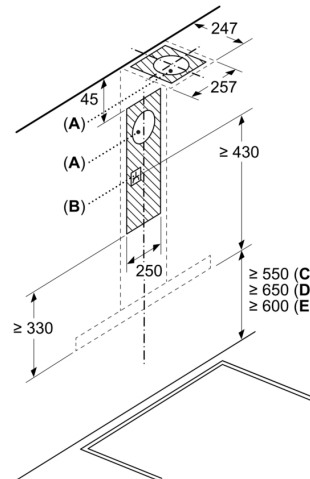

Типология: .....Wall-mounted  
 Дължина на захранващия кабел: ..... 130.0 cm  
 височина на комина: .....583-912/583-1022 mm  
 Височина на продукта: .....53 mm  
 мин.разст.над ел.поставка: .....550 mm  
 Мин. разстояние над газов плот: .....650 mm  
 Нето тегло: .....13.3 kg  
 Вид управление: ..... Електронни  
 Брой настройки на скоростта: .....3 степени + интензивна  
 Максимална екстракция: .....372 m<sup>3</sup>/ч  
 Интензивна степен при рециркулация на въздуха: .....441 m<sup>3</sup>/ч  
 Максимална рециркулация: .....337 m<sup>3</sup>/ч  
 Интензивна степен при отвеждане на въздуха: .....604 m<sup>3</sup>/ч  
 Maximum Air flow: .....372 m<sup>3</sup>/ч  
 Брой лампи: .....2  
 Ниво на шума: .....60 dB(A) re 1pW  
 Диаметър на изхода за въздуха: .....120 / 150 mm  
 Материал на филтъра за мазнини: ..... Миещ се алуминий  
 EAN код: .....4242005039593  
 Мощност: .....220 W  
 Ток: .....10 A  
 Напрежение: .....220-240 V  
 Честота: .....50; 60 Hz  
 Вид щепсел: ..... Gardy щепсел със заземяване  
 Типология на инсталиране: .....За стенен монтаж

измерване в мм

При използване на заден панел  
трябва да се обърне внимание  
на дизайна на уреда.

измерване в мм

Измерване в mm

- A: Електричество  
B: Газ - от горния ръб на скарата  
C: Електричество - за Австралия и Нова  
Зеландия

Измерване в mm

- A: Изход за изпускане на въздух  
B: Контакт  
C: Електричество  
D: Газ - от горния ръб на скарата  
E: Електричество - за Австралия и Нова  
Зеландия