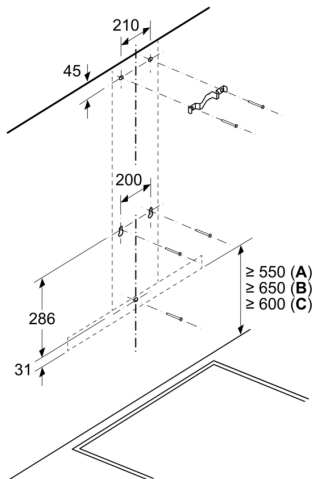

Типология: .....Wall-mounted  
 Дължина на захранващия кабел: ..... 130.0 cm  
 височина на комина: .....583-912/583-1022 mm  
 Височина на продукта: .....53 mm  
 мин.разст.над ел.поставка: .....550 mm  
 Мин. разстояние над газов плот: .....650 mm  
 Нето тегло: .....13.3 kg  
 Вид управление: ..... Електронни  
 Брой настройки на скоростта: .....3 степени + интензивна  
 Максимална екстракция: .....372 m<sup>3</sup>/ч  
 Интензивна степен при рециркулация на въздуха: .....441 m<sup>3</sup>/ч  
 Максимална рециркулация: .....337 m<sup>3</sup>/ч  
 Интензивна степен при отвеждане на въздуха: .....604 m<sup>3</sup>/ч  
 Maximum Air flow: .....372 m<sup>3</sup>/ч  
 Брой лампи: .....2  
 Ниво на шума: .....60 dB(A) re 1pW  
 Диаметър на изхода за въздуха: .....120 / 150 mm  
 Материал на филтъра за мазнини: ..... Миещ се алуминий  
 EAN код: .....4242005039593  
 Мощност: .....220 W  
 Ток: .....10 A  
 Напрежение: .....220-240 V  
 Честота: .....50; 60 Hz  
 Вид щепсел: ..... Gardy щепсел със заземяване  
 Типология на инсталиране: .....За стенен монтаж

**Серия 4, Стенен аспиратор, 90 см,  
Неръждаема стомана  
DWB96DM50**

- (1) Изпускан въздух  
(2) Циркулиран въздух  
(3) Изход на въздухопровода -  
монтаирайте отворите при  
изпускания въздух надолу

измерване в мм

При използване на заден панел  
трябва да се обърне внимание  
на дизайна на уреда.

измерване в мм

Измерване в mm

- A: Електричество  
B: Газ - от горния ръб на скарата  
C: Електричество - за Австралия и Нова  
Зеландия