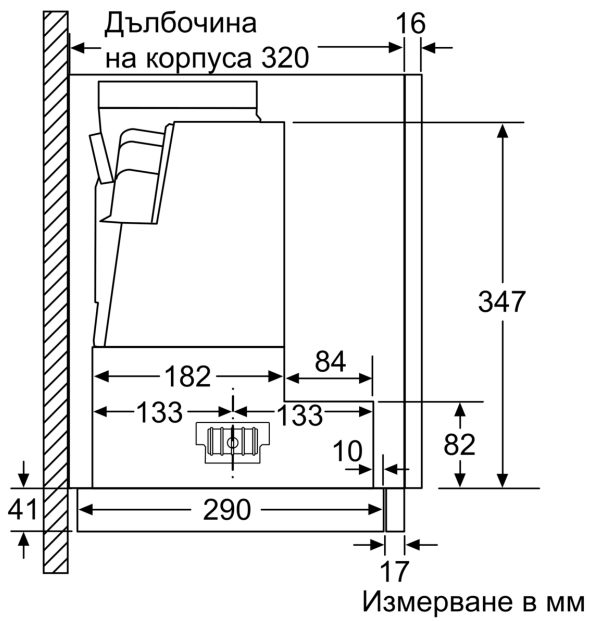

- Енергоспестяваща работа чрез ефективна BLDC-технология

Информация за планиране и инсталиране

- Телескопично закрепване
- Размери (ВxШxД): 426 x 598 x 290 mm
- Размери за вграждане (ВxШxД): 385 x 524 x 290 mm
- За въздуховод с \varnothing 150 mm (\varnothing 120 mm приложена)
- С възвратен клапан
- Дължина на захранващия кабел: 1.75 m
- Телескопично изтегляне без декоративни ленти (декоративни ленти се предлагат като допълнителен аксесоар)

* В съответствие с Наредба No 65/2014 на ЕС

**Серия 4, Телескопичен аспиратор,
60 см, Сребрист металик
DFR067A52**

Адаптиране на дълбочини на филтърната част възможно до 29 мм Измерване в мм

измерване в мм

Измерване в мм

Измерване в мм

Измерване в мм