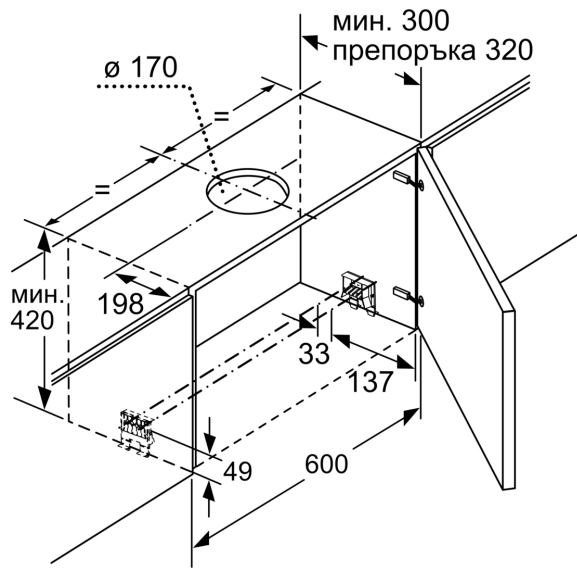

- Енергоспестяваща работа чрез ефективна BLDC-технология

Информация за планиране и инсталиране

- Телескопично закрепване
- Размери (ВxШxД): 426 x 598 x 290 mm
- Размери за вграждане (ВxШxД): 385 x 524 x 290 mm
- За въздуховод с \varnothing 150 mm (\varnothing 120 mm приложена)
- С възвратен клапан
- Дължина на захранващия кабел: 1.75 m
- Телескопично изтегляне без декоративни ленти (декоративни ленти се предлагат като допълнителен аксесоар)

* В съответствие с Наредба No 65/2014 на ЕС

**Серия 4, Телескопичен аспиратор,
60 см, Сребрист металик
DFR067A52**

Адаптиране на дълбочини на филтърната част възможно до 29 мм Измерване в мм

измерване в мм