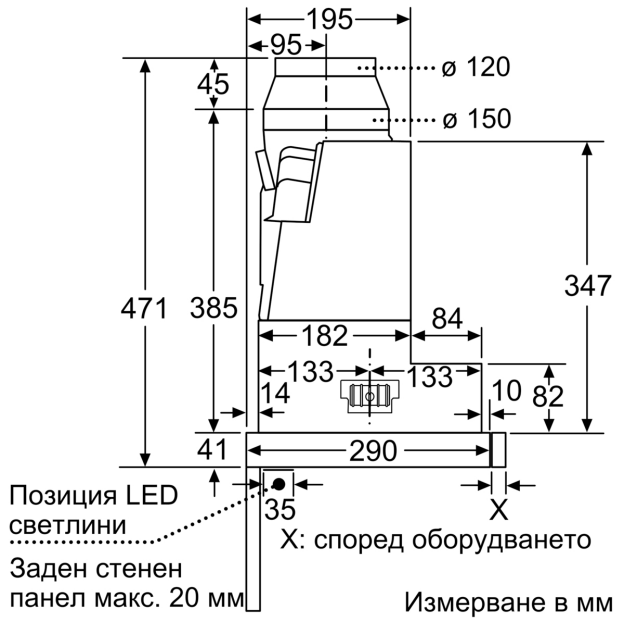

Техническа информация

Типология: Pull-out
Дължина на захранващия кабел: 175 cm
p-ри на нишата за монтаж (В x Ш x Д): 385mm x 524.0mm x 290mm mm
Височина на продукта: 426 mm
мин.разст.над ел.поставка: 430 mm
Мин. разстояние над газов плот: 650 mm
Нето тегло: 10.0 kg
Вид управление: Електронно
Брой настройки на скоростта: 3 степени + интензивна
Максимална екстракция: 399 m ³ /ч
Интензивна степен при рециркулация на въздуха: 628 m ³ /ч
Максимална рециркулация: 358 m ³ /ч
Интензивна степен при отвеждане на въздуха: 728 m ³ /ч
Maximum Air flow: 399 m ³ /ч
Брой лампи: 2
Ниво на шума: 53 dB(A) re 1pW
Диаметър на изхода за въздуха: 120 / 150 mm
Материал на филтъра за мазнини: Неръждаема стомана, подходяща за миене
EAN код: 4242005232017
Мощност: 144 W
Ток: 10 A
Напрежение: 220-240 V
Честота: 50; 60 Hz
Вид щепсел: Gardy щепсел със заземяване
Типология на инсталиране: За вграждане

- Енергоспестяваща работа чрез ефективна BLDC-технология

Информация за планиране и инсталиране

- Телескопично закрепване
- Размери (ВxШxД): 426 x 598 x 290 mm
- Размери за вграждане (ВxШxД): 385 x 524 x 290 mm
- За въздуховод с \varnothing 150 mm (\varnothing 120 mm приложена)
- С възвратен клапан
- Дължина на захранващия кабел: 1.75 m
- Телескопично изтегляне без декоративни ленти (декоративни ленти се предлагат като допълнителен аксесоар)

* В съответствие с Наредба No 65/2014 на ЕС

**Серия 4, Телескопичен аспиратор,
60 см, Сребрист металик
DFR067A52**

Адаптиране на дълбочини на филтърната част възможно до 29 мм Измерване в мм

измерване в мм

Измерване в мм

Измерване в мм

Измерване в мм