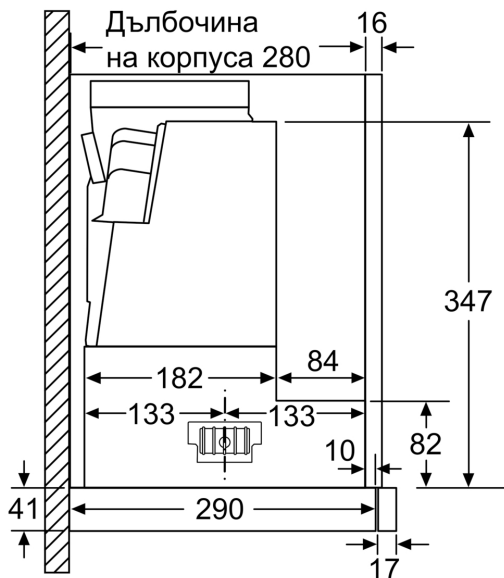

Техническа информация

Типология: Pull-out
Дължина на захранващия кабел: 175 cm
p-ри на нишата за монтаж (В x Ш x Д): 385mm x 524.0mm x 290mm mm
Височина на продукта: 426 mm
мин.разст.над ел.поставка: 430 mm
Мин. разстояние над газов плот: 650 mm
Нето тегло: 10.0 kg
Вид управление: Електронно
Брой настройки на скоростта: 3 степени + интензивна
Максимална екстракция: 399 m ³ /ч
Интензивна степен при рециркулация на въздуха: 628 m ³ /ч
Максимална рециркулация: 358 m ³ /ч
Интензивна степен при отвеждане на въздуха: 728 m ³ /ч
Maximum Air flow: 399 m ³ /ч
Брой лампи: 2
Ниво на шума: 53 dB(A) re 1pW
Диаметър на изхода за въздуха: 120 / 150 mm
Материал на филтъра за мазнини: Неръждаема стомана, подходяща за миене
EAN код: 4242005232017
Мощност: 144 W
Ток: 10 A
Напрежение: 220-240 V
Честота: 50; 60 Hz
Вид щепсел: Gardy щепсел със заземяване
Типология на инсталиране: За вграждане

- Енергоспестяваща работа чрез ефективна BLDC-технология

Информация за планиране и инсталиране

- Телескопично закрепване
- Размери (ВxШxД): 426 x 598 x 290 mm
- Размери за вграждане (ВxШxД): 385 x 524 x 290 mm
- За въздуховод с \varnothing 150 mm (\varnothing 120 mm приложена)
- С възвратен клапан
- Дължина на захранващия кабел: 1.75 m
- Телескопично изтегляне без декоративни ленти (декоративни ленти се предлагат като допълнителен аксесоар)

* В съответствие с Наредба No 65/2014 на ЕС

**Серия 4, Телескопичен аспиратор,
60 см, Сребрист металик
DFR067A52**

Адаптиране на дълбочини на филтърната част възможно до 29 мм Измерване в мм

измерване в мм

Измерване в мм

Измерване в мм

Измерване в мм