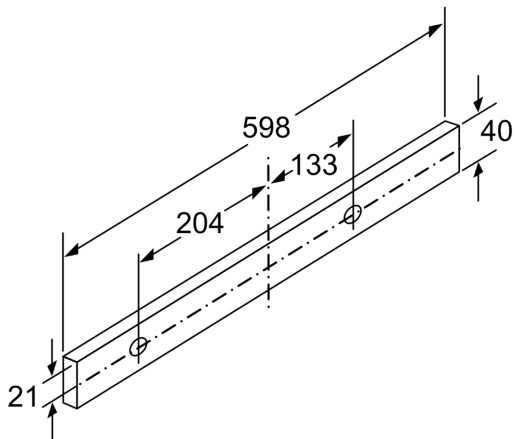

* В съответствие с Наредба No 65/2014 на ЕС

**Серия 4, Телескопичен аспиратор,
60 см, Сребрист металик
DFR067A52**

Адаптиране на дълбочини на филтърната част възможно до 29 мм Измерване в мм

измерване в мм

Измерване в мм

Измерване в мм

Измерване в мм