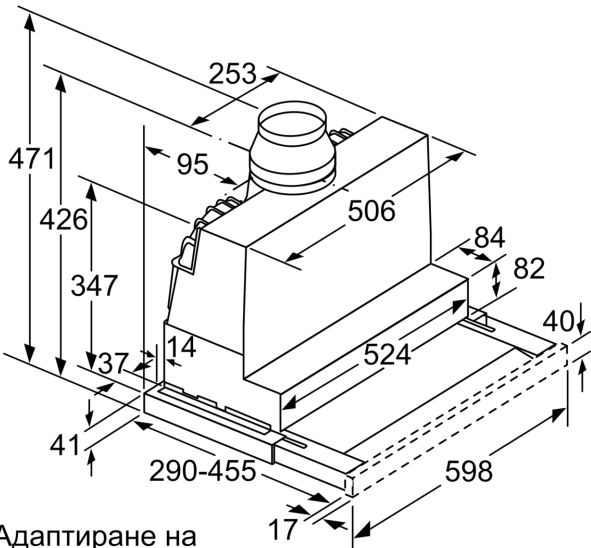

- Енергоспестяваща работа чрез ефективна BLDC-технология

Информация за планиране и инсталиране

- Телескопично закрепване
- Размери (ВxШxД): 426 x 598 x 290 mm
- Размери за вграждане (ВxШxД): 385 x 524 x 290 mm
- За въздуховод с \varnothing 150 mm (\varnothing 120 mm приложена)
- С възвратен клапан
- Дължина на захранващия кабел: 1.75 m
- Телескопично изтегляне без декоративни ленти (декоративни ленти се предлагат като допълнителен аксесоар)

* В съответствие с Наредба No 65/2014 на ЕС

**Серия 4, Телескопичен аспиратор,
60 см, Сребрист металик
DFR067A52**

Адаптиране на дълбочини на филтърната част възможно до 29 мм Измерване в мм

измерване в мм