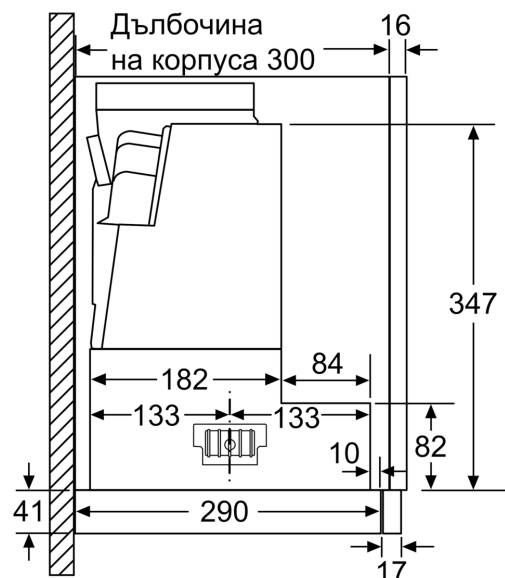

Техническа информация

Типология: Pull-out
Дължина на захранващия кабел: 175 cm
p-ри на нишата за монтаж (В x Ш x Д): 385mm x 524.0mm x 290mm mm
Височина на продукта: 426 mm
мин.разст.над ел.поставка: 430 mm
Мин. разстояние над газов плот: 650 mm
Нето тегло: 10.0 kg
Вид управление: Електронно
Брой настройки на скоростта: 3 степени + интензивна
Максимална екстракция: 399 m ³ /ч
Интензивна степен при рециркулация на въздуха: 628 m ³ /ч
Максимална рециркулация: 358 m ³ /ч
Интензивна степен при отвеждане на въздуха: 728 m ³ /ч
Maximum Air flow: 399 m ³ /ч
Брой лампи: 2
Ниво на шума: 53 dB(A) re 1pW
Диаметър на изхода за въздуха: 120 / 150 mm
Материал на филтъра за мазнини: Неръждаема стомана, подходяща за миене
EAN код: 4242005232017
Мощност: 144 W
Ток: 10 A
Напрежение: 220-240 V
Честота: 50; 60 Hz
Вид щепсел: Gardy щепсел със заземяване
Типология на инсталиране: За вграждане

- Енергоспестяваща работа чрез ефективна BLDC-технология

Информация за планиране и инсталиране

- Телескопично закрепване
- Размери (ВxШxД): 426 x 598 x 290 mm
- Размери за вграждане (ВxШxД): 385 x 524 x 290 mm
- За въздуховод с \varnothing 150 mm (\varnothing 120 mm приложена)
- С възвратен клапан
- Дължина на захранващия кабел: 1.75 m
- Телескопично изтегляне без декоративни ленти (декоративни ленти се предлагат като допълнителен аксесоар)

* В съответствие с Наредба No 65/2014 на ЕС

**Серия 4, Телескопичен аспиратор,
60 см, Сребрист металик
DFR067A52**

Адаптиране на дълбочини на филтърната част възможно до 29 мм Измерване в мм

измерване в мм

Измерване в мм

Измерване в мм

Измерване в мм