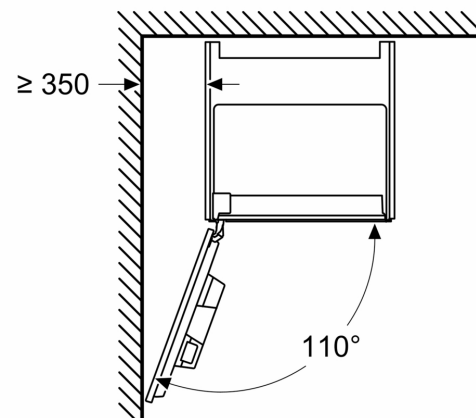

**Серия 8, Кафеавтомат за
вграждане, Черно
CTL9181B0**

Измерване в mm

A: 7,5 mm

Измерване в mm

Контейнерите за зърна и вода се изваждат отпред
Препоръчителна височина на монтаж
950–1450 mm

Измерване в mm

Контейнерите за зърна и вода се изваждат отпред
Препоръчителна височина на монтаж
950–1450 mm

Измерване в mm
Ляв ъглови монтаж

Ако използвате 92° ограничител на пантите, мин. разстояние до стената е само 100 mm

Измерване в mm