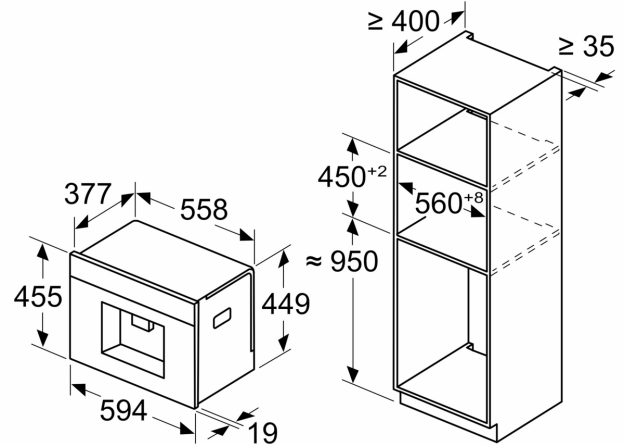

Техническа информация

за вграждане/ свободностоящ: За вграждане
 Дюза за пяна: не
 дисплей: да
 Система за водна защита: No
 Размер на дози: Всички чаши
 Размери на уреда: 455x594x385 mm
 размери на опакован уред (В x Ш x Д): 540x560x670 mm
 p-ри на нишата за монтаж (В x Ш x Д): 449x558x376 mm
 EAN код: 4242005310364
 Ток: 10 A
 Напрежение: 220-240 V
 Честота: 50/60 Hz
 Вид щепсел: Gardy щепсел със заземяване

**Серия 8, Кафеавтомат за
вграждане, Черно
CTL9181B0**

Измерване в mm

A: 7,5 mm

Измерване в mm

Контейнерите за зърна и вода се изваждат отпред
Препоръчителна височина на монтаж
950–1450 mm

Измерване в mm

Контейнерите за зърна и вода се изваждат отпред
Препоръчителна височина на монтаж
950–1450 mm

Измерване в mm
Ляв ъглови монтаж

Ако използвате 92° ограничител на пантите, мин. разстояние до стената е само 100 mm

Измерване в mm