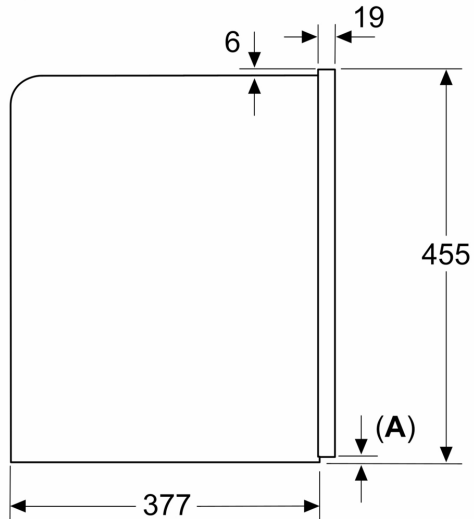

Техническа информация

за вграждане/ свободностоящ: За вграждане
 Дюза за пяна: не
 дисплей: да
 Система за водна защита: No
 Размер на дози: Всички чаши
 Размери на уреда: 455x594x385 mm
 размери на опакован уред (В x Ш x Д): 540x560x670 mm
 p-ри на нишата за монтаж (В x Ш x Д): 449x558x376 mm
 EAN код: 4242005310364
 Ток: 10 A
 Напрежение: 220-240 V
 Честота: 50/60 Hz
 Вид щепсел: Gardy щепсел със заземяване

**Серия 8, Кафеавтомат за
вграждане, Черно
CTL9181B0**

Измерване в mm

A: 7,5 mm

Измерване в mm

Контейнерите за зърна и вода се изваждат отпред
Препоръчителна височина на монтаж
950–1450 mm

Измерване в mm

Контейнерите за зърна и вода се изваждат отпред
Препоръчителна височина на монтаж
950–1450 mm