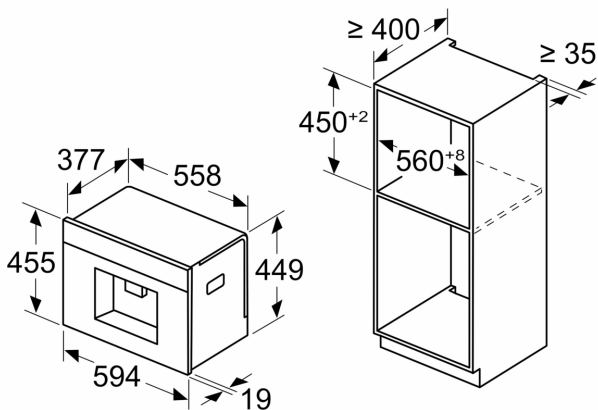

Техническа информация

за вграждане/ свободностоящ: За вграждане
 Дюза за пяна: не
 дисплей: да
 Система за водна защита: No
 Размер на дози: Всички чаши
 Размери на уреда: 455x594x385 mm
 размери на опакован уред (В x Ш x Д): 540x560x670 mm
 p-ри на нишата за монтаж (В x Ш x Д): 449x558x376 mm
 EAN код: 4242005310364
 Ток: 10 A
 Напрежение: 220-240 V
 Честота: 50/60 Hz
 Вид щепсел: Gardy щепсел със заземяване

**Серия 8, Кафеавтомат за
вграждане, Черно
CTL9181B0**

Измерване в mm

A: 7,5 mm

Измерване в mm

Контейнерите за зърна и вода се изваждат отпред
Препоръчителна височина на монтаж
950–1450 mm

Измерване в mm

Контейнерите за зърна и вода се изваждат отпред
Препоръчителна височина на монтаж
950–1450 mm