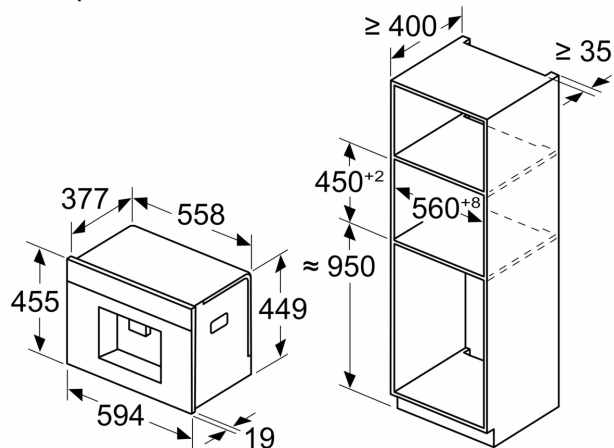

**Серия 8, Кафеавтомат за
вграждане, Бяло
CTL7181W0**

Измерване в mm

A: 7,5 mm

Измерване в mm

Контейнерите за зърна и вода се изваждат отпред
Препоръчителна височина на монтаж
950–1450 mm

Измерване в mm

Контейнерите за зърна и вода се изваждат отпред
Препоръчителна височина на монтаж
950–1450 mm

Измерване в mm
Ляв ъглови монтаж

Ако използвате 92° ограничител на панти,
мин. разстояние до стената е само 100 mm

Измерване в mm