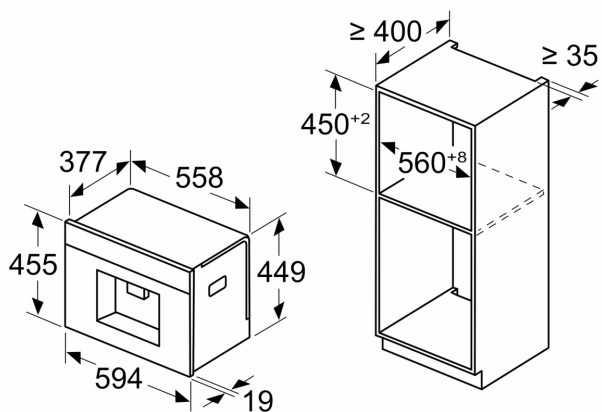

Техническа информация

за вграждане/ свободностоящ: За вграждане
 Дюза за пяна: не
 дисплей: да
 Система за водна защита: No
 Размер на дози: Всички чаши
 Размери на уреда: 455x594x385 mm
 размери на опакован уред (В x Ш x Д): 540x560x670 mm
 p-ри на нишата за монтаж (В x Ш x Д): 449x558x376 mm
 EAN код: 4242005310357
 Ток: 10 A
 Напрежение: 220-240 V
 Честота: 50/60 Hz
 Вид щепсел: Gardy щепсел със заземяване

**Серия 8, Кафеавтомат за
вграждане, Бяло
CTL7181W0**

Измерване в mm

A: 7,5 mm

Измерване в mm

Контейнерите за зърна и вода се изваждат отпред
Препоръчителна височина на монтаж
950–1450 mm

Измерване в mm

Контейнерите за зърна и вода се изваждат отпред
Препоръчителна височина на монтаж
950–1450 mm