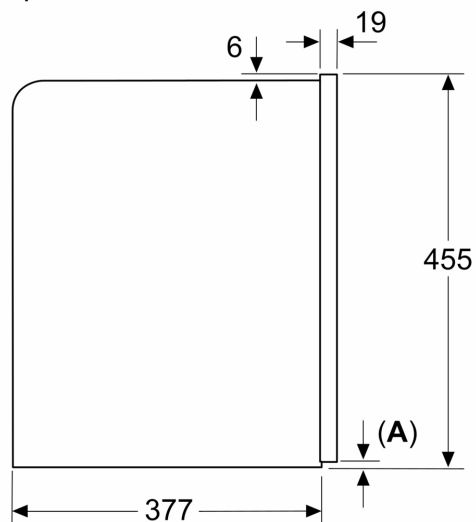

**Серия 8, Кафеавтомат за
вграждане, Бяло
CTL7181W0**

Измерване в mm

A: 7,5 mm

Измерване в mm