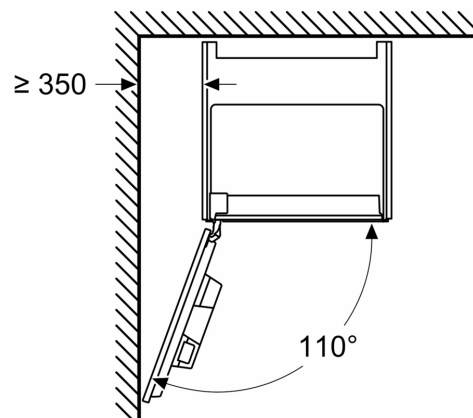

**Серия 8, Кафеавтомат за
вграждане, Бяло
CTL7181W0**

Измерване в mm

A: 7,5 mm

Измерване в mm

Контейнерите за зърна и вода се изваждат отпред
Препоръчителна височина на монтаж
950–1450 mm

Измерване в mm

Контейнерите за зърна и вода се изваждат отпред
Препоръчителна височина на монтаж
950–1450 mm

Измерване в mm
Ляв ъглови монтаж

Ако използвате 92° ограничител на панти,
мин. разстояние до стената е само 100 mm

Измерване в mm