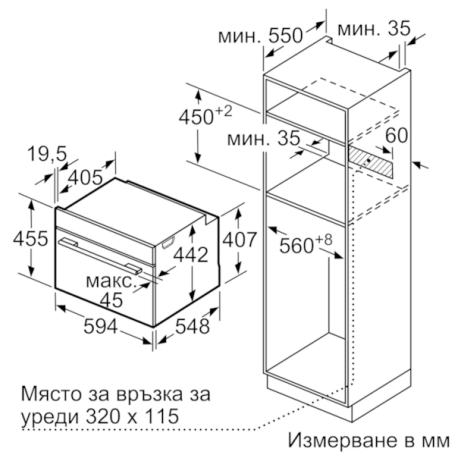

Техническа информация

цвет/материал на лицето :	неръждаема стомана
за вграждане/ свободностоящ :	Вграден
Отваряне на вратата :	Падаща врата
р-ри на нишата за монтаж (В x Ш x Д) :	450-455 x 560-568 x 550
размери на уреда (mm) :	455 x 594 x 548
размери на опакован уред (В x Ш x Д) (mm) :	520 x 650 x 710
Материал на панела за управление :	Неръждаема стомана
Материал на вратата :	стъкло
Нето тегло (kg) :	33,999
Сертификати за одобрение :	CE, VDE
Дължина на захранващия кабел (cm) :	150
EAN код :	4242002789095
Ток (A) :	16
Напрежение (V) :	220-240
Честота (Hz) :	60; 50
Вид щепсел :	Gardy щепсел със заземяване
Сертификати за одобрение :	CE, VDE
Брой на работните камери (2010/30/EC) :	1
Използваем обем (на раб. камера) – НОВ (2010/30/EC) :	47
Енергийна ефективност (2010/30/EC) :	A+
Консумация на енергия конвенционално (2010/30/EC) :	0,73
Консумация на енергия при принудена конвекция на въздуха (2010/30/EC) :	0,61
Индекс за енергийна ефективност (2010/30/EC) :	81,3

Техническа информация:

- Клас на енергийна ефективност (съгл. EU Nr. 65/2014): A+ (в скала за енергийна ефективност от A+++ до D)
Енергиен разход на цикъл в конвенционален режим: 0.73 kWh
Енергиен разход на цикъл в режим циркулация: 0.61 kWh
Брой на отделенията: 1
Топлинен източник: електрически
Обем на фурната: 47 л.
- Дължина на кабела на ел. мрежа: 150 см
- Мощност: 3.3 kW
- Размери на уреда (В x Ш x Д): 455 мм x 594 мм x 548 мм
- Размери на нишата (В x Ш x Д): 560 мм - 568 мм x 450 мм - 455 мм x 550 мм
- Моля, имайте предвид размерите за вграждане, които са показани на чертежа за монтаж

Тип плот	мин. дебелина на работния плот	
	изпъкнал	изравнен
Индукционен плот	42 мм	43 мм
Цял индукционен плот	52 мм	53 мм
Газов плот	32 мм	43 мм
Електрически плот	32 мм	35 мм

Измерване в мм

Измерване в мм