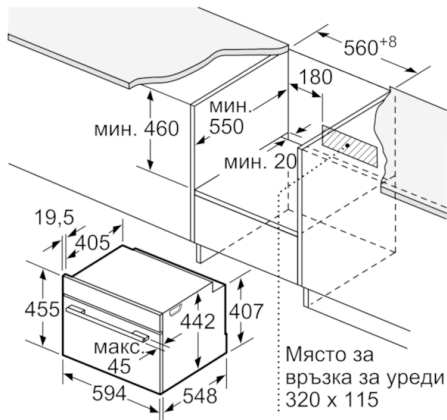

Измерване в мм