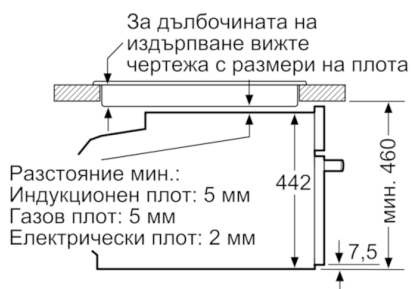

Serie | 8, Компактна парна фурна, неръждаема стомана CSG656BS1

Монтаж с плот.

Измерване в мм

Ако компактният уред се монтира под плот, трябва да се спазва следната дебелина на работния плот (респ. вкл. долната конструкция).

Тип плот	мин. дебелина на работния плот	
	изпъкнал	изравнен
Индукционен плот	42 мм	43 мм
Цял индукционен плот	52 мм	53 мм
Газов плот	32 мм	43 мм
Електрически плот	32 мм	35 мм