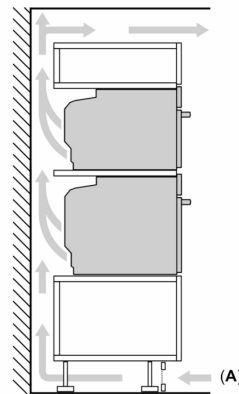

A: 19,5 mm

B: Място за свързване на уреда
320 x 115 mm

C: Вентилационна площ в
основата ≥ 200 cm²

Монтиране на два уреда един над друг

Обмен въздух

A: Вход за въздух ≥ 200 cm²