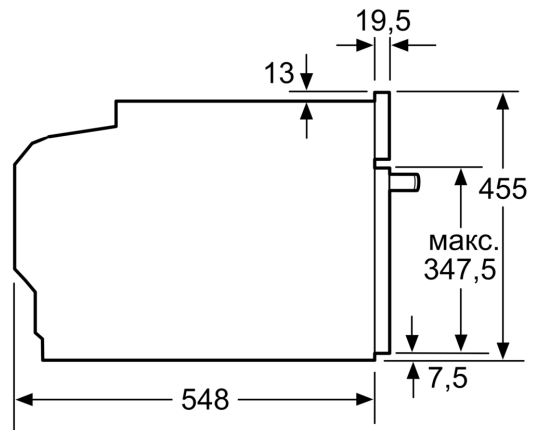

Техническа информация:

- Дължина на кабела на ел. мрежа: 150 cm
- 220 - 240 V
- Общ свързан електрически товар: 3.6 KW

Размери:

- Размери на уреда (В x Ш x Д): 455 mm x 594 mm x 548 mm
- Размери на нишата (В x Ш x Д): 450 mm - 455 mm x 560 mm - 568 mm x 550 mm
- Моля, имайте предвид размерите за вграждане, които са показани на чертежа за монтаж

**Серия 8, Компактна фурна за
вграждане с микровълнова
функция, 60 x 45 cm, Черно
SMG778NB1**

Измерване в mm

A: 19,5 mm

B: Място за свързване на уреда
320 x 115 mm

C: Вентилационна площ в
основата ≥ 200 cm²

Монтиране на два уреда един над друг

Обмен въздух

A: Вход за въздух ≥ 200 cm²

Измерване в mm

измерване в mm

Монтаж с плот.

Ако компактният уред се монтира под плот, трябва да се спазва следната дебелина на работния плот (респ. вкл. долната конструкция).

Тип плот	мин. дебелина на работния плот	
	изпъкнал	изравнен
Индукционен плот	42 мм	43 мм
Цял индукционен плот	52 мм	53 мм
Газов плот	32 мм	43 мм
Електрически плот	32 мм	35 мм