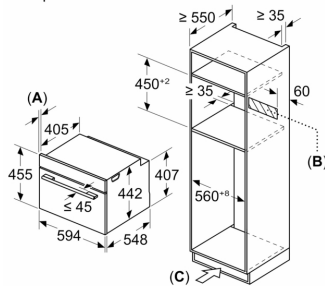

Техническа информация:

- Дължина на кабела на ел. мрежа: 150 cm
- 220 - 240 V
- Общ свързан електрически товар: 3.6 KW

Размери:

- Размери на уреда (В x Ш x Д): 455 mm x 594 mm x 548 mm
- Размери на нишата (В x Ш x Д): 450 mm - 455 mm x 560 mm - 568 mm x 550 mm
- Моля, имайте предвид размерите за вграждане, които са показани на чертежа за монтаж

**Серия 8, Компактна фурна за
вграждане с микровълнова
функция, 60 x 45 cm, Черно
SMG778NB1**

Измерване в mm

A: 19,5 mm

B: Място за свързване на уреда
320 x 115 mm

C: Вентилационна площ в
основата ≥ 200 cm²