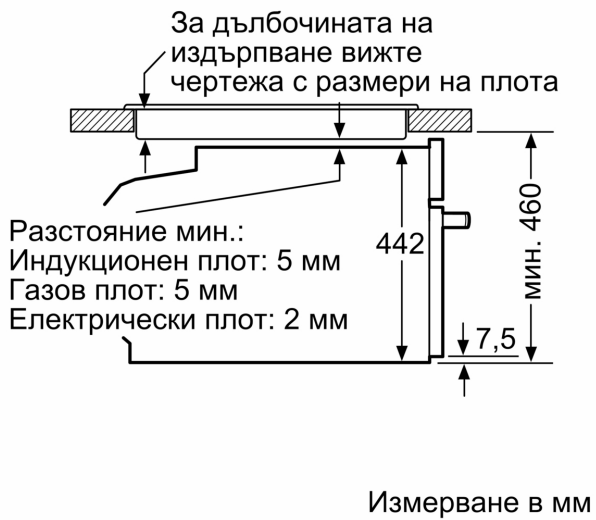

Монтаж с плот.

Ако компактният уред се монтира под плот, трябва да се спазва следната дебелина на работния плот (респ. вкл. долната конструкция).

Тип плот	мин. дебелина на работния плот	
	изпъкнал	изравнен
Индукционен плот	42 мм	43 мм
Цял индукционен плот	52 мм	53 мм
Газов плот	32 мм	43 мм
Електрически плот	32 мм	35 мм