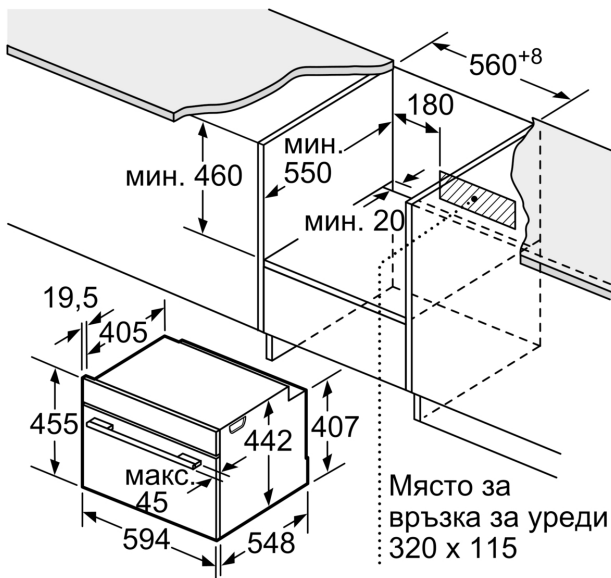

Измерване в mm