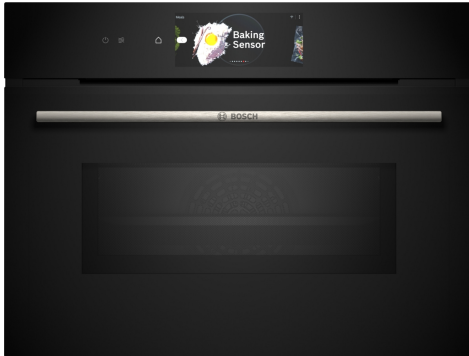

Серия 8, Компактна фурна за вграждане с микровълнова функция, 60 x 45 cm, Черно SMG778NB1

Компактната комбинирана фурна с микровълновата за вграждане с цифров контролен пръстен и TFT сензорен дисплей. Функция Assist за подпомагане на хранене: автоматично приготвя вашите ястия, PerfectRoast Plus, PerfectBake Plus и управление чрез приложението Home Connect.

- Удобен и иновативен начин за избор на настройки на фурната с дигитален контролен пръстен.
- Сензорен дисплей TFT Pro – удобно управление с иновативния дигитален контролен пръстен и пълноразмерен TFT сензорен екран.
- Горещ въздух с функцията 4D Hotair – равномерна топлина за превъзходни резултати.
- Функцията Hotair Gentle пести енергия по време на печене.
- Функцията Air Fry за перфектно пържене на зеленчуци и картофи.

Функции за готвене

- Компактна фурна с микровълни с 22 програми: 4D горещ въздух, горно/долно нагряване, Грил с циркулация на горещ въздух, Грил за цялата повърхност, Vario-грил за малка повърхност, нагряване „Пица“, долно нагряване, интензивно нагряване, готвене при ниска температура, размразяване, затопляне на съдове, обезводняване, поддържане на температура, Горещ въздух деликатно, горно/ долно нагряване леко, Air fry, микровълни, 4D Hot air, Conventional heat, Großflächengrill, Kleinflächengrill, Hot air grilling
- Макс. Мощност: 900 W; 5 Настройки на мощността на микровълновата (90 W, 180 W, 360 W, 600 W, boost) c
- Интелигентна инверторна технология: максималната мощност се намалява до 600 W при по-продължително готвене.
- Регулиране на температурата от 30 °C - 300 °C
- Обем: 45 л