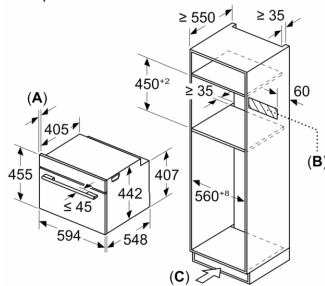

**Серия 8, Компактна фурна за
вграждане с микровълнова
функция, 60 x 45 cm, Черно
SMG7361B1**

Измерване в mm