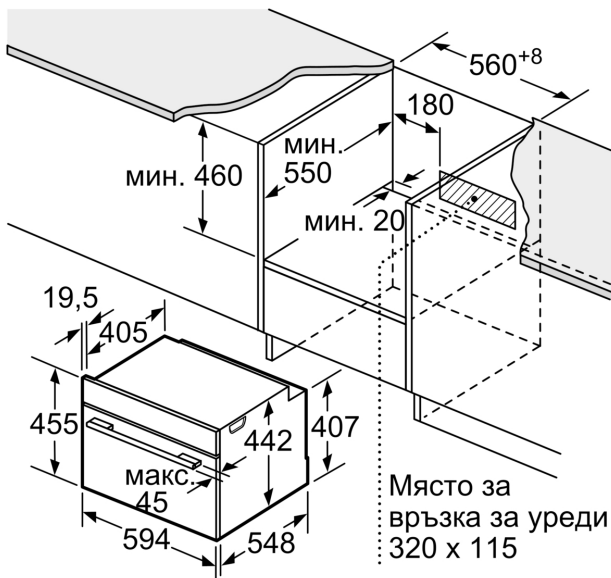

#### Размери:

- Размери на уреда ( В x Ш x Д): 455 mm x 594 mm x 548 mm
- Размери на нишата (В x Ш x Д): 450 mm - 455 mm x 560 mm - 568 mm x 550 mm
- Моля, имайте предвид размерите за вграждане, които са показани на чертежа за монтаж

**Серия 8, Компактна фурна за  
вграждане с микровълнова  
функция, 60 x 45 cm, Черно  
SMG7361B1**

Измерване в mm

A: 19,5 mm

B: Място за свързване на уреда  
320 x 115 mm

C: Вентилационна площ в  
основата ≥ 200 cm<sup>2</sup>

Монтиране на два уреда един над друг

Обмен въздух

A: Вход за въздух ≥ 200 cm<sup>2</sup>

Място за  
връзка за уреда  
320 x 115

Измерване в mm

измерване в mm