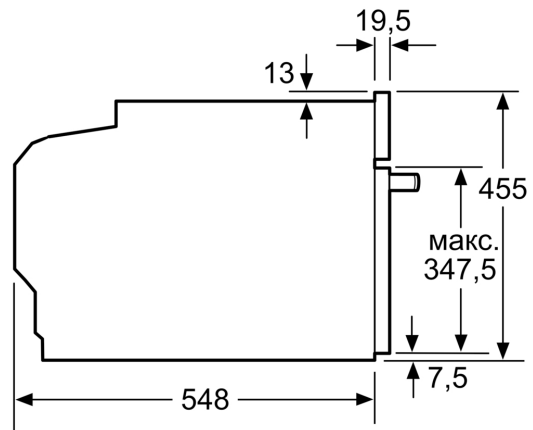

#### Размери:

- Размери на уреда ( В x Ш x Д): 455 mm x 594 mm x 548 mm
- Размери на нишата (В x Ш x Д): 450 mm - 455 mm x 560 mm - 568 mm x 550 mm
- Моля, имайте предвид размерите за вграждане, които са показани на чертежа за монтаж

**Серия 8, Компактна фурна за  
вграждане с микровълнова  
функция, 60 x 45 cm, Черно  
SMG7361B1**

Измерване в mm

A: 19,5 mm

B: Място за свързване на уреда  
320 x 115 mm

C: Вентилационна площ в  
основата ≥ 200 cm<sup>2</sup>

Монтиране на два уреда един над друг

Обмен въздух

A: Вход за въздух ≥ 200 cm<sup>2</sup>

Място за  
връзка за уреда  
320 x 115

Измерване в mm

измерване в mm