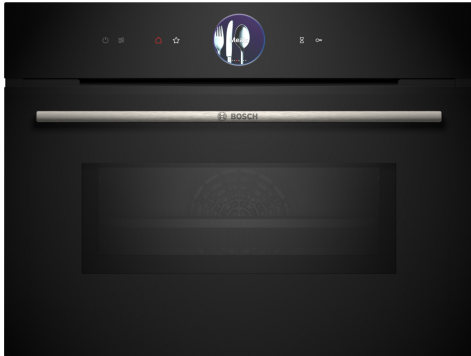

**Серия 8, Компактна фурна за вграждане с микровълнова функция, 60 x 45 cm, Черно SMG7361B1**

**Включени аксесоари**

1 x тава за печене Air Fry

**Допълнителни аксесоари**

HEZ327000 Каменна плоча за печене  
HEZ530000 Половин тава  
HEZ532010 Универсална тава, незалепващо керамично  
HEZ629070 Грил тава

**Вградената фурна с Digital Control Ring и TFT-тъчдисплей, функция Assist за ястия, Air Fry, meatprobe, Home Connect за управление чрез приложението.**

- **Дигитален контролен пръстен:** удобен и иновативен начин за избор на настройки на фурната.
- **Сензорен екран TFT Plus – безупречно управление с дигитален контролен пръстен от ново поколение и вече по-голям сензорен TFT дисплей**
- **Горещ въздух с функцията 4D Hotair – равномерна топлина за превъзходни резултати.**
- **Деликатен горещ въздух:** пести енергия по време на печене.
- **Функцията Oven Assistant с гласов контрол – безкрайно лесно задаване на подходящата програма.**

## Серия 8, Компактна фурна за вграждане с микровълнова функция, 60 x 45 cm, Черно SMG7361B1

### Вградената фурна с Digital Control Ring и TFT-тъчдисплей, функция Assist за ястия, Air Fry, meatprobe, Home Connect за управление чрез приложението.