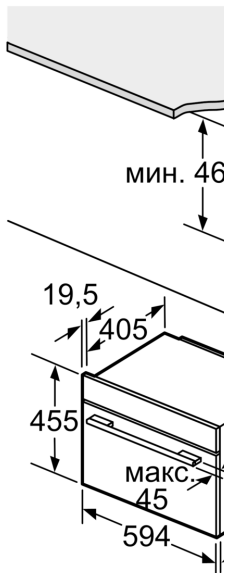

**Серия 8, Компактна фурна за
вграждане с микровълнова
функция, 60 x 45 cm, Неръждаема
стомана
CMG656BS1**