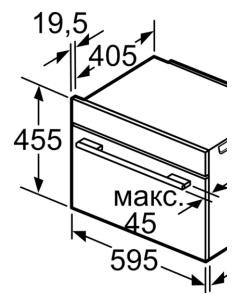

### **Техническа информация:**

- Дължина на кабела на ел. мрежа: 150 см
- Номинална мощност: 3.6 kW

**Размери:**

- Размери на уреда ( В x Ш x Д): 455 мм x 594 мм x 548 мм
- Размери на нишата ( В x Ш x Д): 560 мм - 568 мм x 450 мм - 455

**Тип плот**

Индукционен пл

Цял  
индукционен пл

Газов плот

Електрически  
плот

Място за  
връзка за уреди  
320 x 115

Проветряване  
ми