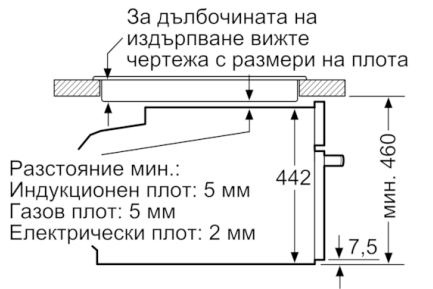

Техническа информация

цвет/материал на лицето :	неръждаема стомана
за вграждане/ свободностоящ :	Вграден
р-ри на нишата за монтаж (В x Ш x Д) :	450-455 x 560-568 x 550
размери на опакован уред (В x Ш x Д) (mm) :	520 x 650 x 710
Материал на панела за управление :	Неръждаема стомана
Материал на вратата :	стъкло
Нето тегло (kg) :	24,523
Сертификати за одобрение :	CE, VDE
Дължина на захранващия кабел (cm) :	150
EAN код :	4242002789132
макс. натоварване на захранващ кабел (W) :	1750
Ток (A) :	10
Напрежение (V) :	220-240
Честота (Hz) :	60; 50
Вид щепсел :	Gardy щепсел със заземяване
Сертификати за одобрение :	CE, VDE

Решетки / водачи

Околна среда и сигурност

- Заклучване за защита от деца с индивидуална настройка
Защитно автоматично изключване
Стартов бутон
Превключвател на вратата

Техническа информация:

- Дължина на кабела на ел. мрежа: 150 см
- Мощност: 1.75 kW
- Размери на уреда (В x Ш x Д): 455 мм x 594 мм x 548 мм
- Моля, имайте предвид размерите за вграждане, които са показани на чертежа за монтаж

Serie | 8, Компактна парна фурна, 60 x 45 см, неръждаема стомана CDG634BS1

Монтаж с плот.

Измерване в мм

Ако компактният уред се монтира под плот, трябва да се спазва следната дебелина на работния плот (респ. вкл. долната конструкция).