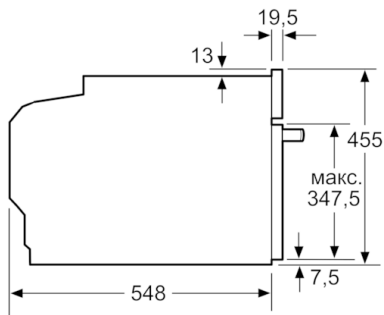

Техническа информация

цвет/материал на лицето :	неръждаема стомана
за вграждане/ свободностоящ :	Вграден
р-ри на нишата за монтаж (В x Ш x Д) :	450-455 x 560-568 x 550
размери на опакован уред (В x Ш x Д) (mm) :	520 x 650 x 710
Материал на панела за управление :	Неръждаема стомана
Материал на вратата :	стъкло
Нето тегло (kg) :	24,523
Сертификати за одобрение :	CE, VDE
Дължина на захранващия кабел (cm) :	150
EAN код :	4242002789132
макс. натоварване на захранващ кабел (W) :	1750
Ток (A) :	10
Напрежение (V) :	220-240
Честота (Hz) :	60; 50
Вид щепсел :	Gardy щепсел със заземяване
Сертификати за одобрение :	CE, VDE

Решетки / водачи

Околна среда и сигурност

- Заклучване за защита от деца с индивидуална настройка
Защитно автоматично изключване
Стартов бутон
Превключвател на вратата

Техническа информация:

- Дължина на кабела на ел. мрежа: 150 см
- Мощност: 1.75 kW
- Размери на уреда (В x Ш x Д): 455 мм x 594 мм x 548 мм
- Моля, имайте предвид размерите за вграждане, които са показани на чертежа за монтаж

Serie | 8, Компактна парна фурна, 60 x 45 см, неръждаема стомана CDG634BS1

Монтаж с плот.

Измерване в мм

Ако компактният уред се монтира под плот, трябва да се спазва следната дебелина на работния плот (респ. вкл. долната конструкция).

Тип плот	мин. дебелина на работния плот	
	изпъкнал	изравнен
Индукционен плот	42 мм	43 мм
Цял индукционен плот	52 мм	53 мм
Газов плот	32 мм	43 мм
Електрически плот	32 мм	35 мм

измерване в мм

Измерване в мм