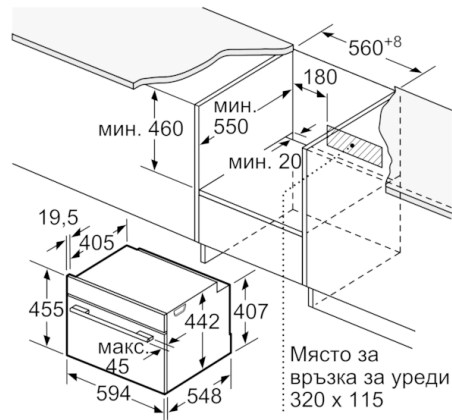

Техническа информация

цвет/материал на лицето :	неръждаема стомана
за вграждане/ свободностоящ :	Вграден
р-ри на нишата за монтаж (В x Ш x Д) :	450-455 x 560-568 x 550
размери на опакован уред (В x Ш x Д) (mm) :	520 x 650 x 710
Материал на панела за управление :	Неръждаема стомана
Материал на вратата :	стъкло
Нето тегло (kg) :	24,523
Сертификати за одобрение :	CE, VDE
Дължина на захранващия кабел (cm) :	150
EAN код :	4242002789132
макс. натоварване на захранващ кабел (W) :	1750
Ток (A) :	10
Напрежение (V) :	220-240
Честота (Hz) :	60; 50
Вид щепсел :	Gardy щепсел със заземяване
Сертификати за одобрение :	CE, VDE

Решетки / водачи

Околна среда и сигурност

- Заклучване за защита от деца с индивидуална настройка
Защитно автоматично изключване
Стартов бутон
Превключвател на вратата

Техническа информация:

- Дължина на кабела на ел. мрежа: 150 см
- Мощност: 1.75 kW
- Размери на уреда (В x Ш x Д): 455 мм x 594 мм x 548 мм
- Моля, имайте предвид размерите за вграждане, които са показани на чертежа за монтаж

Serie | 8, Компактна парна фурна, 60 x 45 см, неръждаема стомана CDG634BS1

Монтаж с плот.

Измерване в мм

Ако компактният уред се монтира под плот, трябва да се спазва следната дебелина на работния плот (респ. вкл. долната конструкция).

Тип плот	мин. дебелина на работния плот	
	изпъкнал	изравнен
Индукционен плот	42 мм	43 мм
Цял индукционен плот	52 мм	53 мм
Газов плот	32 мм	43 мм
Електрически плот	32 мм	35 мм

измерване в мм

Измерване в мм