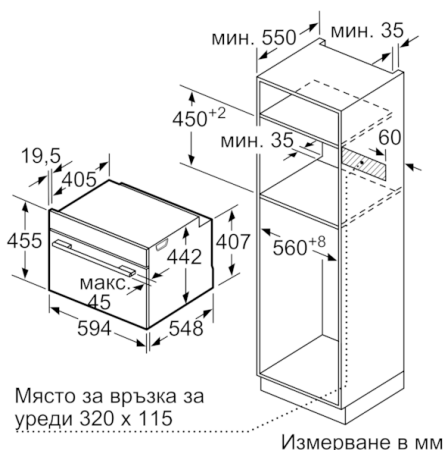

Техническа информация

цвет/материал на лицето :	неръждаема стомана
за вграждане/ свободностоящ :	Вграден
р-ри на нишата за монтаж (В x Ш x Д) :	450-455 x 560-568 x 550
размери на опакован уред (В x Ш x Д) (mm) :	520 x 650 x 710
Материал на панела за управление :	Неръждаема стомана
Материал на вратата :	стъкло
Нето тегло (kg) :	24,523
Сертификати за одобрение :	CE, VDE
Дължина на захранващия кабел (cm) :	150
EAN код :	4242002789132
макс. натоварване на захранващ кабел (W) :	1750
Ток (A) :	10
Напрежение (V) :	220-240
Честота (Hz) :	60; 50
Вид щепсел :	Gardy щепсел със заземяване
Сертификати за одобрение :	CE, VDE

Решетки / водачи

Околна среда и сигурност

- Заклучване за защита от деца с индивидуална настройка
Защитно автоматично изключване
Стартов бутон
Превключвател на вратата

Техническа информация:

- Дължина на кабела на ел. мрежа: 150 см
- Мощност: 1.75 kW
- Размери на уреда (В x Ш x Д): 455 мм x 594 мм x 548 мм
- Моля, имайте предвид размерите за вграждане, които са показани на чертежа за монтаж

Serie | 8, Компактна парна фурна, 60 x 45 см, неръждаема стомана CDG634BS1

Монтаж с плот.

Измерване в мм

Ако компактният уред се монтира под плот, трябва да се спазва следната дебелина на работния плот (респ. вкл. долната конструкция).

Тип плот	мин. дебелина на работния плот	
	изпъкнал	изравнен
Индукционен плот	42 мм	43 мм
Цял индукционен плот	52 мм	53 мм
Газов плот	32 мм	43 мм
Електрически плот	32 мм	35 мм

измерване в мм

Измерване в мм