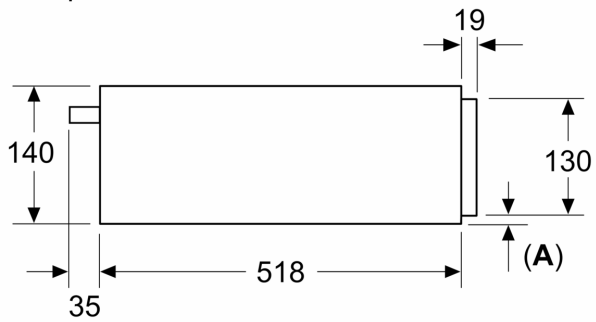

**Серия 8, Чекмедже за затопляне на
съдове, 60 x 14 см, Черно
VIC7101B1**

Измерване в mm