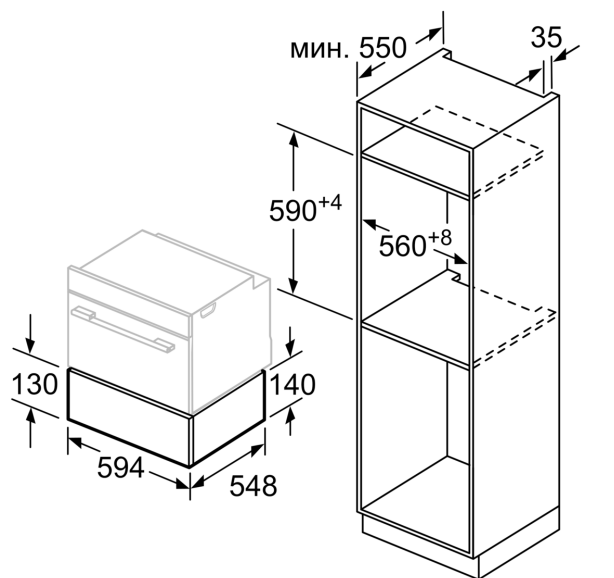

Над подгряващо чекмедже могат да се вградят компактни фурни с височина на уреда от 455 мм. Не е необходимо междинно дъно.

измерване в мм