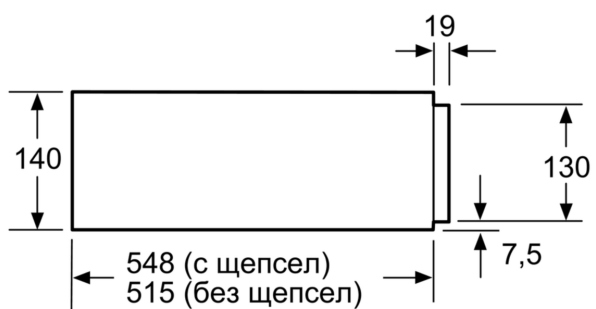

**Серия 8, Чекмедже за затопляне на
съдове, 60 x 14 см, Неръждаема
стомана
VIC630NS1**