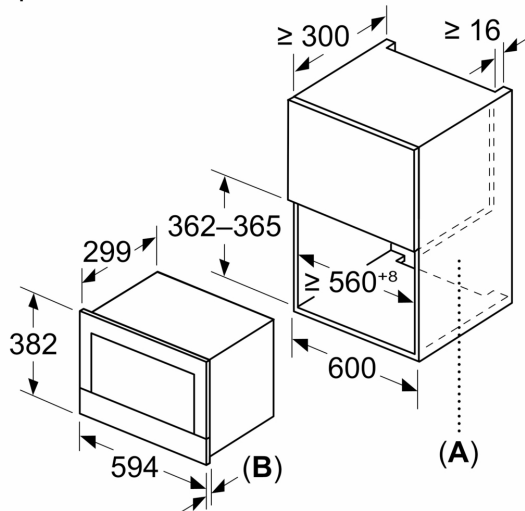

**Серия 8, Микровълнова фурна за
вграждане, Черно
BFR7221B1**

Измерване в mm

A: Отворена задна стена
B: 19,5 mm

Измерване в mm