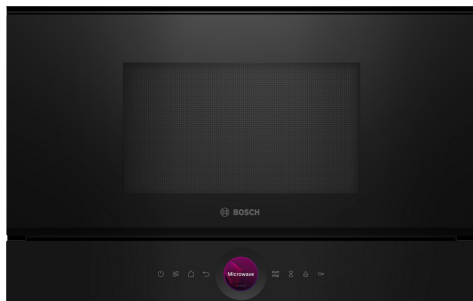

**Серия 8, Микровълнова фурна за  
вграждане, Черно  
BFR7221B1**

HEZ6UCC0 :  
HEZG9AS00S :

**Компактната микровълнова 38см.  
Инверторна технология: постоянна  
микровълнова мощност за постепенно  
затопляне на храната. Функция за  
усилване на микровълновата: бързо и  
лесно затопляне.**

- Удобен и иновативен начин за избор на настройки на фурната с дигитален контролен пръстен.
- Сензорен TFT дисплей – съвършено удобно управление с иновативния дигитален контролен пръстен и сензорен TFT екран.
- AutoPilot 7: всяко ястие е голям успех благодарение на 7-те автоматични програми
- Интериор от неръждаема стомана: лесен за почистване интериор благодарение на гладки повърхности и без остри ръбове.
- Функцията Cleaning Assistance – по-малко усилия за чистене, повече радост от живота

## **Серия 8, Микровълнова фурна за вграждане, Черно BFR7221B1**

**Компактната микровълнова 38см.  
Инверторна технология: постоянна  
микровълнова мощност за постепенно  
затопляне на храната. Функция за  
усилване на микровълновата: бързо и  
лесно затопляне.**

### **Дизайн**

- Вътрешност от неръждаема стомана с glass bottom
- Сензорно управление TouchControl
- Сензорно управление