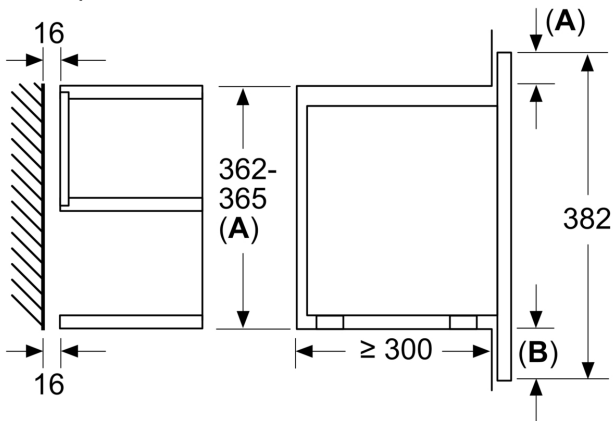

### **Размери:**

- Размери на уреда ( В x Ш x Д): 382 мм x 594 мм x 318 мм
- Размери на нишата (В x Ш x Д): 362 мм - 382 мм x 560 мм - 568 мм x 300 мм
- Моля, имайте предвид размерите за вграждане, които са показани на чертежа за монтаж

**Серия 8, Микровълнова фурна за  
вграждане, Черно  
BFR7221B1**

Измерване в mm

**A:** Отворена задна стена  
**B:** 19,5 mm

Измерване в mm

**A:** Отворена задна стена  
**B:** 19,5 mm

Измерване в mm

**A:** Провисване отгоре:  
Ниша 362: 6 mm  
Ниша 365: 3 mm  
**B:** Провисване отдолу: 14 mm