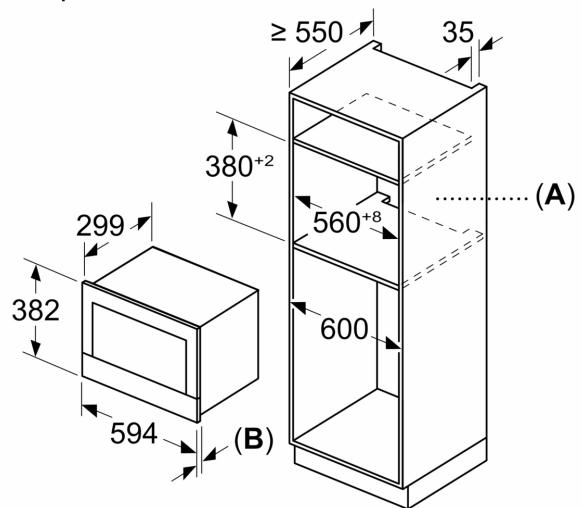

### **Техническа информация:**

- Дължина на кабела на ел. мрежа: 175 см
- Общ свързан електрически товар: 1.22 KW
- 220 - 240 V
- За вграждане в шкаф с ширина 60 см, За вграждане във висок шкаф

### **Размери:**

- Размери на уреда ( В x Ш x Д): 382 мм x 594 мм x 318 мм
- Размери на нишата (В x Ш x Д): 362 мм - 382 мм x 560 мм - 568 мм x 300 мм
- Моля, имайте предвид размерите за вграждане, които са показани на чертежа за монтаж

**Серия 8, Микровълнова фурна за  
вграждане, Черно  
BFR7221B1**

Измерване в mm

**A:** Отворена задна стена  
**B:** 19,5 mm

Измерване в mm

**A:** Отворена задна стена  
**B:** 19,5 mm

Измерване в mm

**A:** Провисване отгоре:  
Ниша 362: 6 mm  
Ниша 365: 3 mm  
**B:** Провисване отдолу: 14 mm