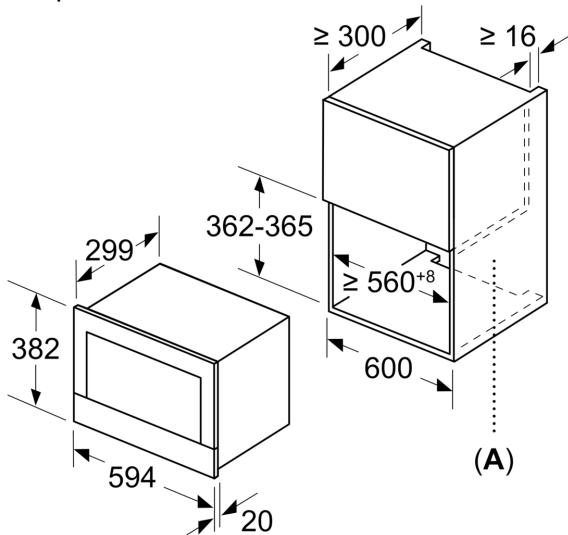

**Серия 8, Микровълнова фурна за
вграждане, Бяло
BFR634GW1**

Измерване в мм