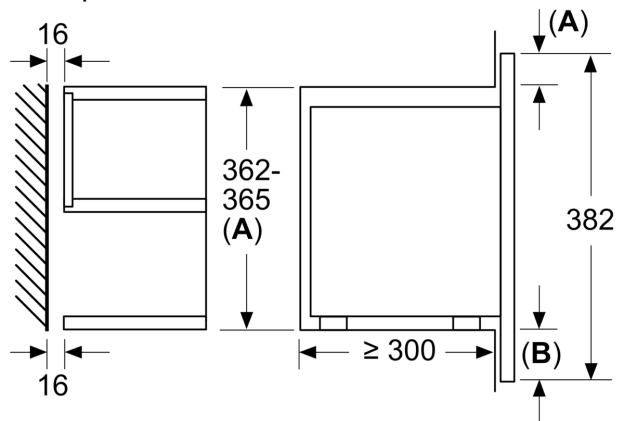

Околна среда и сигурност

- Стартов бутон
- Охлаждащ корпуса вентилатор

Техническа информация:

- Дължина на кабела на ел. мрежа: 150 см
- Номинална мощност: 1.22 kW
- За вграждане в шкаф с ширина 60 см, За вграждане във висок шкаф

Размери:

- Размери на уреда (В x Ш x Д): 382 мм x 594 мм x 318 мм
- Размери на нишата (В x Ш x Д): 560 мм - 568 мм x 362 мм - 382 мм x 300 мм
- Моля, имайте предвид размерите за вграждане, които са показани на чертежа за монтаж

**Серия 8, Микровълнова фурна за
вграждане, Бяло
BFR634GW1**

Измерване в мм

A: Отворен заден панел

Измерване в мм

A: Провисване отгоре:

Ниша 362: 6 мм

Ниша 365: 3 мм

B: Провисване отдолу: 14 мм