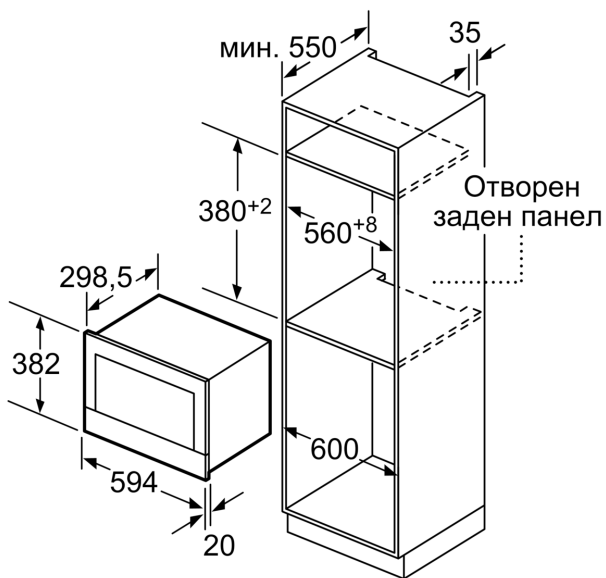

Размери:

- Размери на уреда (В x Ш x Д): 382 мм x 594 мм x 318 мм
- Размери на нишата (В x Ш x Д): 560 мм - 568 мм x 362 мм - 382 мм x 300 мм
- Моля, имайте предвид размерите за вграждане, които са показани на чертежа за монтаж

**Серия 8, Микровълнова фурна за
вграждане, Бяло
BFR634GW1**

Измерване в мм

A: Отворен заден панел

Измерване в мм

A: Провисване отгоре:

Ниша 362: 6 мм

Ниша 365: 3 мм

B: Провисване отдолу: 14 мм

Измерване в мм