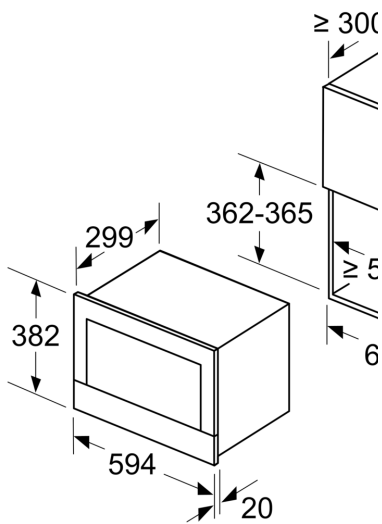

Техническа информация

Допълнителни функции:	Само микровълнова
Вид управление:	Електронни
Размери на уреда:	382 x 594 x 318 mm
размери на кухнята:	220 x 350 x 270 mm
Дължина на захранващия кабел:	150.0 cm
Нето тегло:	16.7 kg
Бруто тегло:	18.9 kg
EAN код:	4242002813790
Макс. мощност:	900 W
Мощност:	1220 W
Ток:	10 A
Напрежение:	220-240 V
Честота:	50; 60 Hz
Вид щепсел:	Gardy щепсел със заземяване

Допълнителни аксесоари

HEZ6UCC0 :
HEZG9AS00S :

4 242002 813790

Серия 8, Микровълнова фурна за вграждане, 60 x 38 см, Черно BFR634GB1

Дизайн

Комфорт

- Странично отваряне, надясно
- LED осветление

Околна среда и сигурност

- Стартов бутон

Техническа информация:

- Дължина на кабела на ел. мрежа: 150 см
- Номинална мощност: 1.22 kW
- Размери на уреда (В x Ш x Д): 382 мм x 594 мм x 318 мм
- Размери на нишата (В x Ш x Д): 560 мм - 568 мм x 362 мм - 382 мм x 300 мм
- Моля, имайте предвид размерите за вграждане, които са показани на чертежа за монтаж
- Интелигентна инверторна технология: максималната мощност се намалява до 600 W при по-продължително готвене.

**Серия 8, Микровълнова фурна за
вграждане, 60 x 38 cm, Черно
BFR634GB1**

Измерване в мм

A: Отворен заден панел

Измерване в мм

A: Провисване отгоре:
Ниша 362: 6 мм
Ниша 365: 3 мм
B: Провисване отдолу: 14 мм