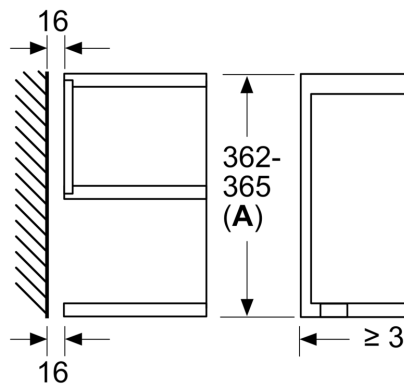

Техническа информация

Допълнителни функции:	Само микровълнова
Вид управление:	Електронни
Размери на уреда:	382 x 594 x 318 mm
размери на кухнята:	220 x 350 x 270 mm
Дължина на захранващия кабел:	150.0 cm
Нето тегло:	16.7 kg
Бруто тегло:	18.9 kg
EAN код:	4242002813790
Макс. мощност:	900 W
Мощност:	1220 W
Ток:	10 A
Напрежение:	220-240 V
Честота:	50; 60 Hz
Вид щепсел:	Gardy щепсел със заземяване

- Стартов бутон

Техническа информация:

- Дължина на кабела на ел. мрежа: 150 см
- Номинална мощност: 1.22 kW
- Размери на уреда (В x Ш x Д): 382 мм x 594 мм x 318 мм
- Размери на нишата (В x Ш x Д): 560 мм - 568 мм x 362 мм - 382 мм x 300 мм
- Моля, имайте предвид размерите за вграждане, които са показани на чертежа за монтаж
- Интелигентна инверторна технология: максималната мощност се намалява до 600 W при по-продължително готвене.

**Серия 8, Микровълнова фурна за
вграждане, 60 x 38 cm, Черно
BFR634GB1**

Измерване в мм

A: Отворен заден панел

Измерване в мм

A: Провисване отгоре:
Ниша 362: 6 мм
Ниша 365: 3 мм
B: Провисване отдолу: 14 мм