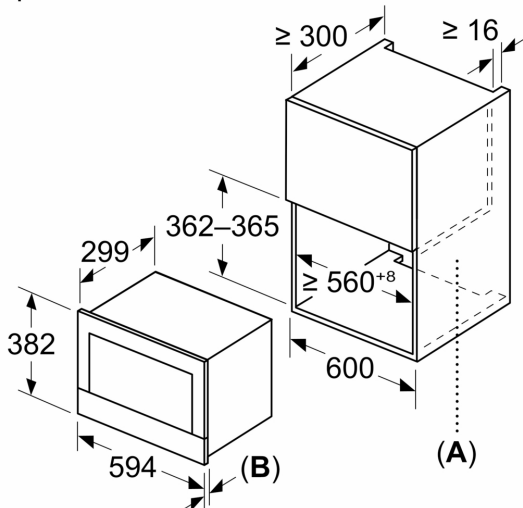

**Серия 8, Микровълнова фурна за
вграждане, Бяло
BFL7221W1**

Измерване в mm

A: Отворена задна стена
B: 19,5 mm

Измерване в mm