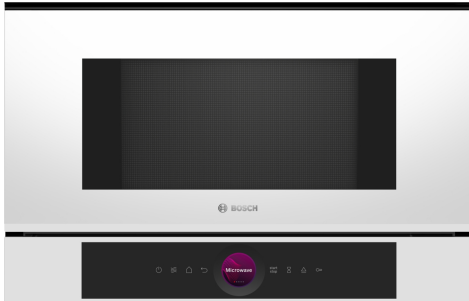

**Серия 8, Микровълнова фурна за  
вграждане, Бяло  
BFL7221W1**

HEZ6UCC0 :  
HEZG9AS00S :

**Компактната микровълнова 38см.  
Инверторна технология: постоянна  
микровълнова мощност за постепенно  
затопляне на храната. Функция за  
усилване на микровълновата: бързо и  
лесно затопляне.**

- Удобен и иновативен начин за избор на настройки на фурната с дигитален контролен пръстен.
- Сензорен TFT дисплей – съвършено удобно управление с иновативния дигитален контролен пръстен и сензорен TFT екран.
- AutoPilot 7: всяко ястие е голям успех благодарение на 7-те автоматични програми
- Интериор от неръждаема стомана: лесен за почистване интериор благодарение на гладки повърхности и без остри ръбове.
- Функцията Cleaning Assistance – по-малко усилия за чистене, повече радост от живота

## Серия 8, Микровълнова фурна за вграждане, Бяло BFL7221W1

**Компактната микровълнова 38см. Инверторна технология: постоянна микровълнова мощност за постепенно затопляне на храната. Функция за усилване на микровълновата: бързо и лесно затопляне.**

### Дизайн

- Вътрешност от неръждаема стомана с glass bottom
- Сензорно управление TouchControl
- Сензорно управление