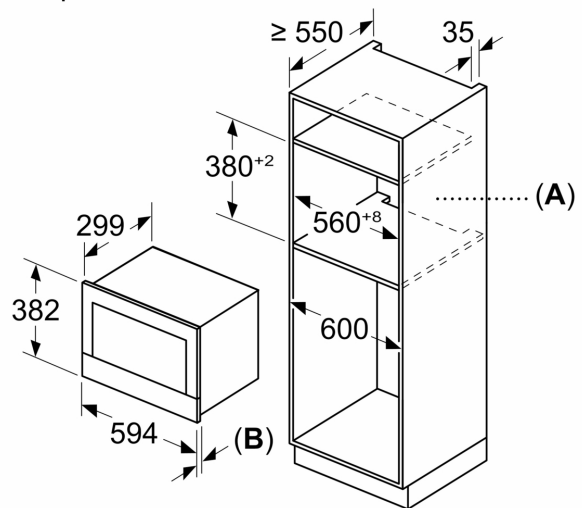

### Размери:

- Размери на уреда ( В x Ш x Д): 382 мм x 594 мм x 318 мм
- Размери на нишата (В x Ш x Д): 362 мм - 382 мм x 560 мм - 568 мм x 300 мм
- Моля, имайте предвид размерите за вграждане, които са показани на чертежа за монтаж

**Серия 8, Микровълнова фурна за  
вграждане, Бяло  
BFL7221W1**

Измерване в mm

**A:** Отворена задна стена  
**B:** 19,5 mm

Измерване в mm

**A:** Отворена задна стена  
**B:** 19,5 mm

Измерване в mm

**A:** Провисване отгоре:  
Ниша 362: 6 mm  
Ниша 365: 3 mm  
**B:** Провисване отдолу: 14 mm