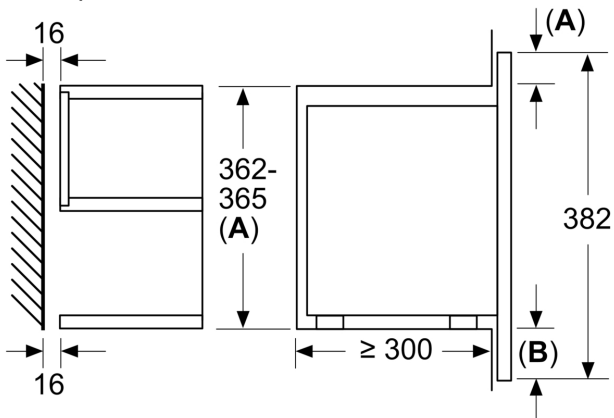

### Размери:

- Размери на уреда ( В x Ш x Д): 382 мм x 594 мм x 318 мм
- Размери на нишата (В x Ш x Д): 362 мм - 382 мм x 560 мм - 568 мм x 300 мм
- Моля, имайте предвид размерите за вграждане, които са показани на чертежа за монтаж

**Серия 8, Микровълнова фурна за  
вграждане, Бяло  
BFL7221W1**

Измерване в mm

**A:** Отворена задна стена  
**B:** 19,5 mm

Измерване в mm

**A:** Отворена задна стена  
**B:** 19,5 mm

Измерване в mm

**A:** Провисване отгоре:  
Ниша 362: 6 mm  
Ниша 365: 3 mm  
**B:** Провисване отдолу: 14 mm