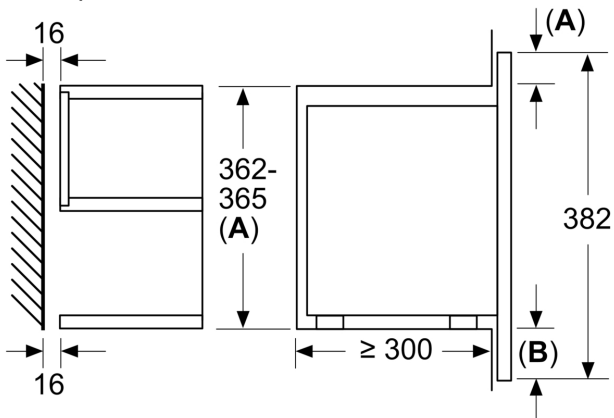

### **Размери:**

- Размери на уреда ( В x Ш x Д): 382 мм x 594 мм x 318 мм
- Размери на нишата (В x Ш x Д): 362 мм - 382 мм x 560 мм - 568 мм x 300 мм
- Моля, имайте предвид размерите за вграждане, които са показани на чертежа за монтаж

**Серия 8, Микровълнова фурна за  
вграждане, Черно  
BFL7221B1**

Измерване в mm

**A:** Отворена задна стена  
**B:** 19,5 mm

Измерване в mm

**A:** Отворена задна стена  
**B:** 19,5 mm

Измерване в mm

**A:** Провисване отгоре:  
Ниша 362: 6 mm  
Ниша 365: 3 mm  
**B:** Провисване отдолу: 14 mm