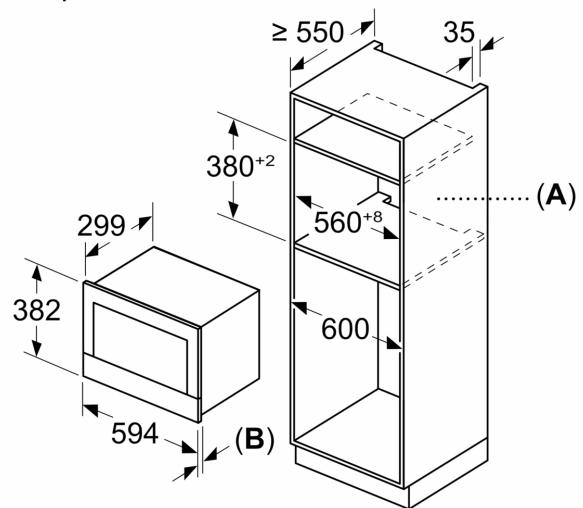

### **Размери:**

- Размери на уреда ( В x Ш x Д): 382 мм x 594 мм x 318 мм
- Размери на нишата (В x Ш x Д): 362 мм - 382 мм x 560 мм - 568 мм x 300 мм
- Моля, имайте предвид размерите за вграждане, които са показани на чертежа за монтаж

**Серия 8, Микровълнова фурна за  
вграждане, Черно  
BFL7221B1**

Измерване в mm

**A:** Отворена задна стена  
**B:** 19,5 mm

Измерване в mm

**A:** Отворена задна стена  
**B:** 19,5 mm

Измерване в mm

**A:** Провисване отгоре:  
Ниша 362: 6 mm  
Ниша 365: 3 mm  
**B:** Провисване отдолу: 14 mm