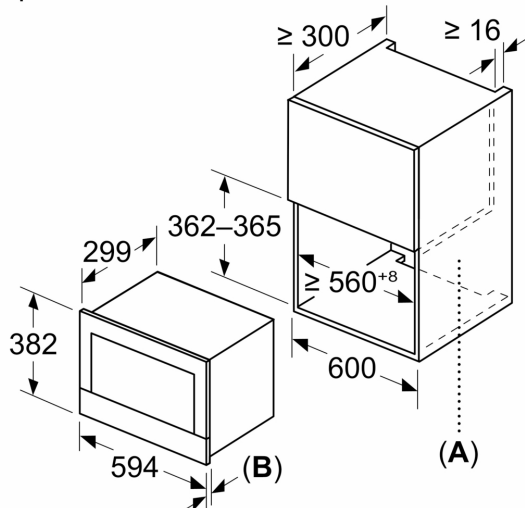

**Серия 8, Микровълнова фурна за
вграждане, Черно
BFL7221B1**

Измерване в mm

A: Отворена задна стена
B: 19,5 mm

Измерване в mm