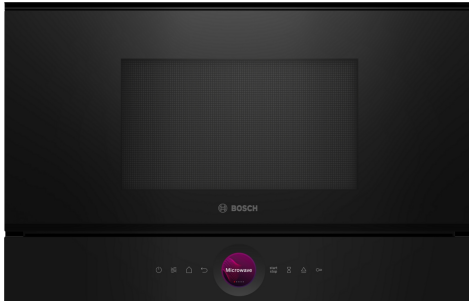

**Серия 8, Микровълнова фурна за  
вграждане, Черно  
BFL7221B1**

HEZ6UCC0 :  
HEZG9AS00S :

**Компактната микровълнова 38см.  
Инверторна технология: постоянна  
микровълнова мощност за постепенно  
затопляне на храната. Функция за  
усилване на микровълновата: бързо и  
лесно затопляне.**

- Удобен и иновативен начин за избор на настройки на фурната с дигитален контролен пръстен.
- Сензорен TFT дисплей – съвършено удобно управление с иновативния дигитален контролен пръстен и сензорен TFT екран.
- AutoPilot 7: всяко ястие е голям успех благодарение на 7-те автоматични програми
- Интериор от неръждаема стомана: лесен за почистване интериор благодарение на гладки повърхности и без остри ръбове.
- Функцията Cleaning Assistance – по-малко усилия за чистене, повече радост от живота

## **Серия 8, Микровълнова фурна за вграждане, Черно BFL7221B1**

**Компактната микровълнова 38см.  
Инверторна технология: постоянна  
микровълнова мощност за постепенно  
затопляне на храната. Функция за  
усилване на микровълновата: бързо и  
лесно затопляне.**

### **Дизайн**

- Вътрешност от неръждаема стомана с glass bottom
- Сензорно управление TouchControl
- Сензорно управление