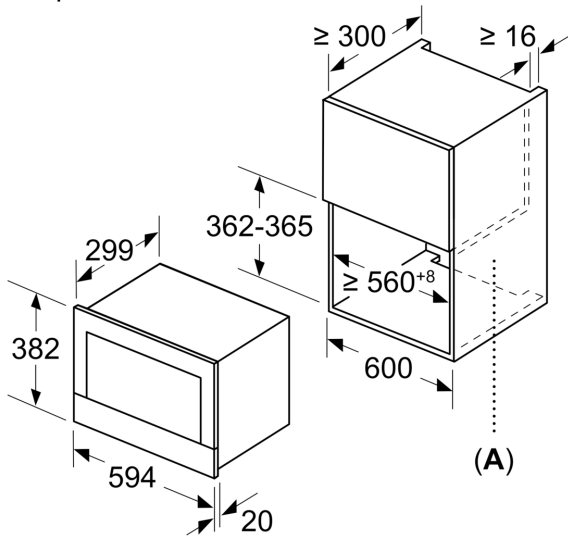

**Серия 8, Микровълнова фурна за
вграждане, Неръждаема стомана
BFL634GS1**

Измерване в мм