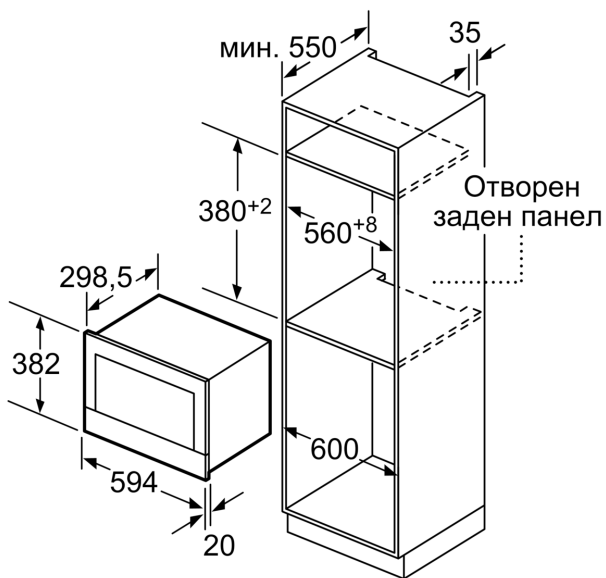

Размери:

- Размери на уреда (В x Ш x Д): 382 мм x 594 мм x 318 мм
- Размери на нишата (В x Ш x Д): 560 мм - 568 мм x 362 мм - 382 мм x 300 мм
- Моля, имайте предвид размерите за вграждане, които са показани на чертежа за монтаж

**Серия 8, Микровълнова фурна за
вграждане, Неръждаема стомана
BFL634GS1**

Измерване в мм

A: Отворен заден панел

Измерване в мм

A: Провисване отгоре:

Ниша 362: 6 мм

Ниша 365: 3 мм

B: Провисване отдолу: 14 мм

Измерване в мм