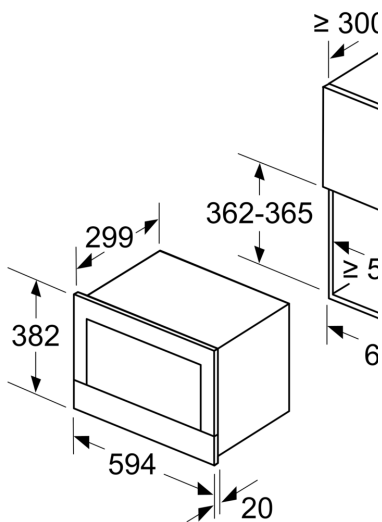

Допълнителни функции: Само микровълнова
 Вид управление: Електронни
 Размери на уреда:382 x 594 x 318 mm
 размери на кухнята:220 x 350 x 270 mm
 Дължина на захранващия кабел: 150.0 cm
 Нето тегло:16.7 kg
 Бруто тегло: 18.9 kg
 EAN код:4242002813752
 Макс. мощност:900 W
 Мощност:1220 W
 Ток:10 A
 Напрежение:220-240 V
 Честота: 50; 60 Hz
 Вид щепсел: Gardy щепсел със заземяване

Комфорт

- Странично отваряне, наляво
- LED осветление

Околна среда и сигурност

- Стартов бутон

Техническа информация:

- Дължина на кабела на ел. мрежа: 150 см
- Номинална мощност: 1.22 kW
- Размери на уреда (В x Ш x Д): 382 мм x 594 мм x 318 мм
- Размери на нишата (В x Ш x Д): 560 мм - 568 мм x 362 мм - 382 мм x 300 мм
- Моля, имайте предвид размерите за вграждане, които са показани на чертежа за монтаж
- Интелигентна инверторна технология: максималната мощност се намалява до 600 W при по-продължително готвене.

**Серия 8, Микровълнова фурна за
вграждане, 60 x 38 cm, Черно
BFL634GB1**

Измерване в мм

A: Отворен заден панел

Измерване в мм

A: Провисване отгоре:
Ниша 362: 6 мм
Ниша 365: 3 мм
B: Провисване отдолу: 14 мм