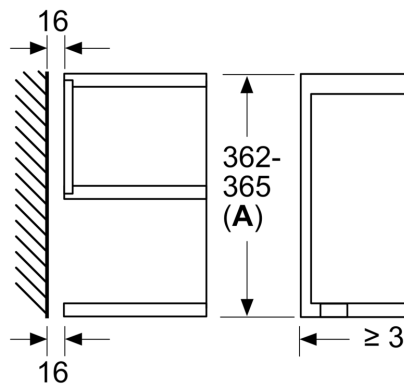

Допълнителни функции: Само микровълнова
 Вид управление: Електронни
 Размери на уреда:382 x 594 x 318 mm
 размери на кухнята:220 x 350 x 270 mm
 Дължина на захранващия кабел: 150.0 cm
 Нето тегло:16.7 kg
 Бруто тегло: 18.9 kg
 EAN код:4242002813752
 Макс. мощност:900 W
 Мощност:1220 W
 Ток:10 A
 Напрежение:220-240 V
 Честота: 50; 60 Hz
 Вид щепсел: Gardy щепсел със заземяване

Комфорт

- Странично отваряне, наляво
- LED осветление

Околна среда и сигурност

- Стартов бутон

Техническа информация:

- Дължина на кабела на ел. мрежа: 150 см
- Номинална мощност: 1.22 kW
- Размери на уреда (В x Ш x Д): 382 мм x 594 мм x 318 мм
- Размери на нишата (В x Ш x Д): 560 мм - 568 мм x 362 мм - 382 мм x 300 мм
- Моля, имайте предвид размерите за вграждане, които са показани на чертежа за монтаж
- Интелигентна инверторна технология: максималната мощност се намалява до 600 W при по-продължително готвене.

**Серия 8, Микровълнова фурна за
вграждане, 60 x 38 cm, Черно
BFL634GB1**

Измерване в мм

A: Отворен заден панел

Измерване в мм

A: Провисване отгоре:
Ниша 362: 6 мм
Ниша 365: 3 мм
B: Провисване отдолу: 14 мм